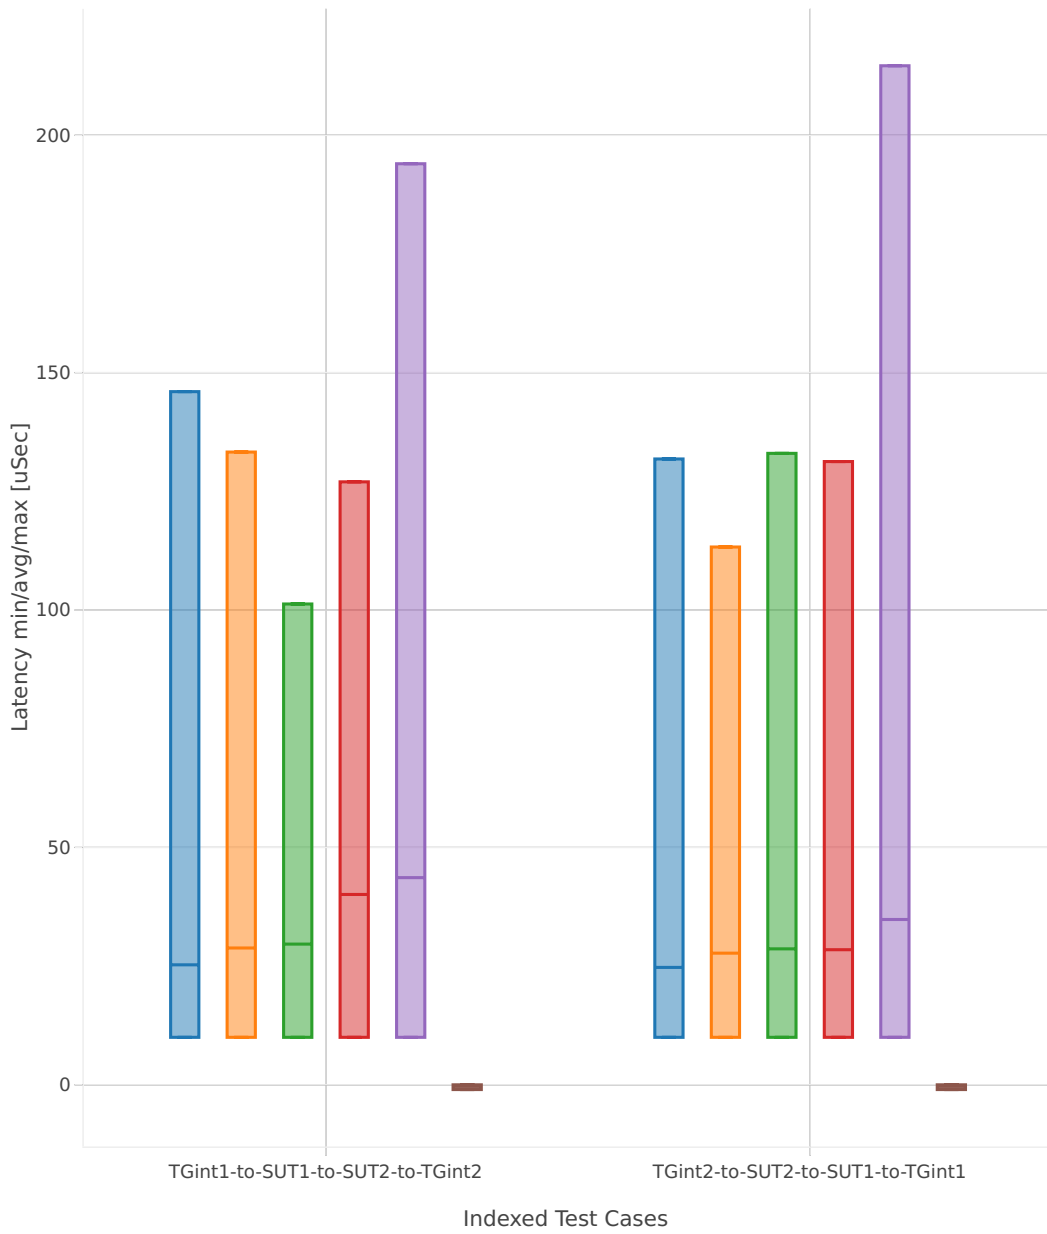

78B-2t2c-ethip6*srv6*ndrdisc

- 1. 10ge2p1x520-ethip6ip6-ip6base-srv6enc1sid
- 2. 10ge2p1x520-ethip6srhip6-ip6base-srv6enc2sids
- 3. 10ge2p1x520-ethip6srhip6-ip6base-srv6enc2sids-nodecaps
- 4. 10ge2p1x520-ethip6srhip6-ip6base-srv6proxy-dyn
- 5. 10ge2p1x520-ethip6srhip6-ip6base-srv6proxy-masq
- 6. 10ge2p1x520-ethip6srhip6-ip6base-srv6proxy-stat