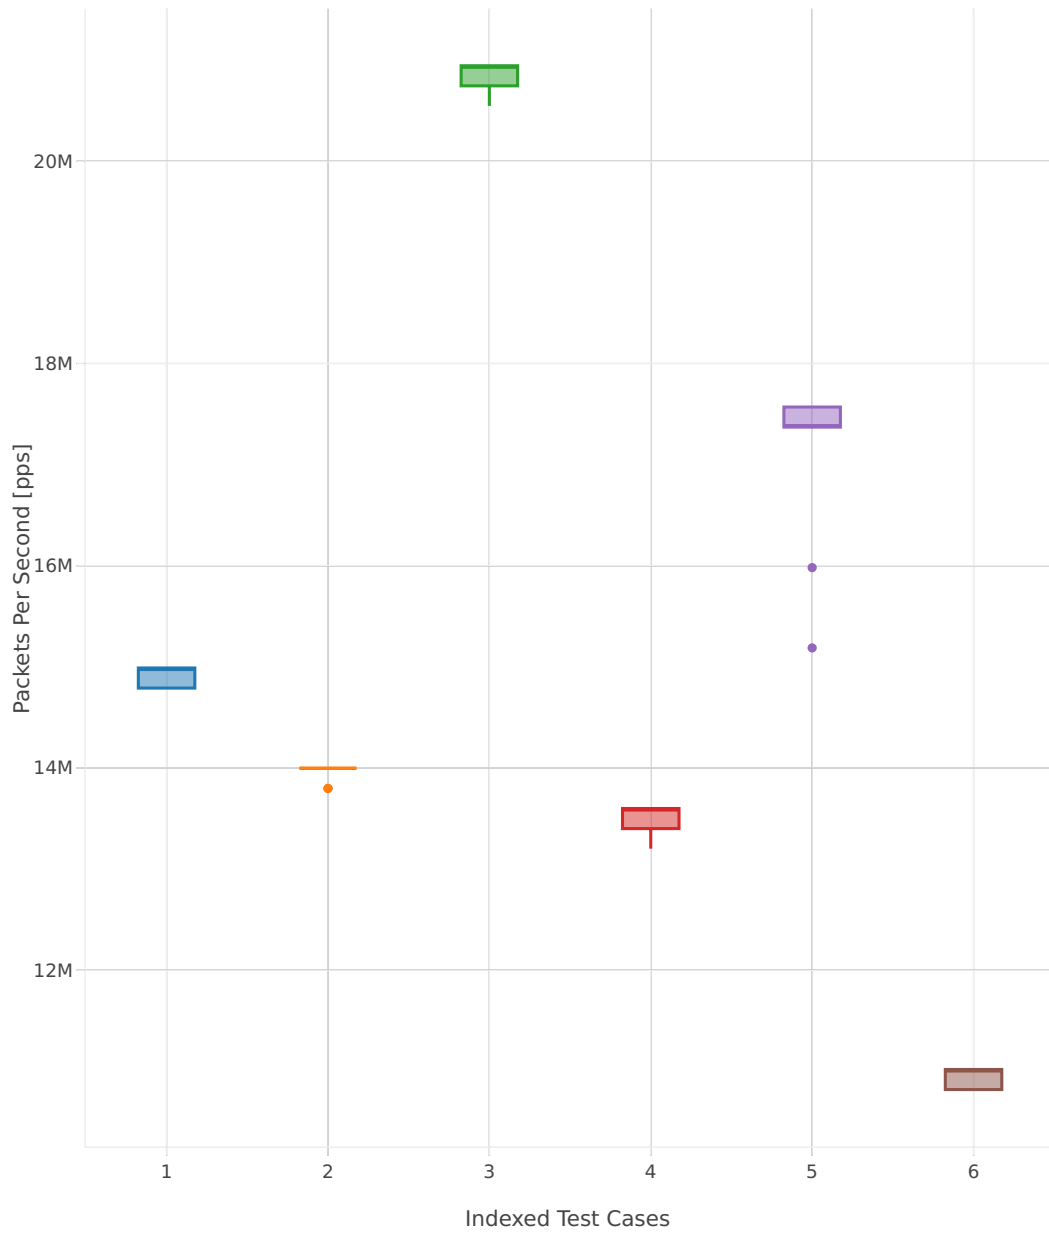

# 78B-2t2c-ethip6-ip6[a-z0-9]+-[a-z-]\*pdrdisc

- 1. 10ge2p1x520-ethip6-ip6base-copwhtlistbase
- 2. 10ge2p1x520-ethip6-ip6base-iacldstbase
- 3. 10ge2p1x520-ethip6-ip6base
- 4. 10ge2p1x520-ethip6-ip6scale200k
- 5. 10ge2p1x520-ethip6-ip6scale20k
- 6. 10ge2p1x520-ethip6-ip6scale2m