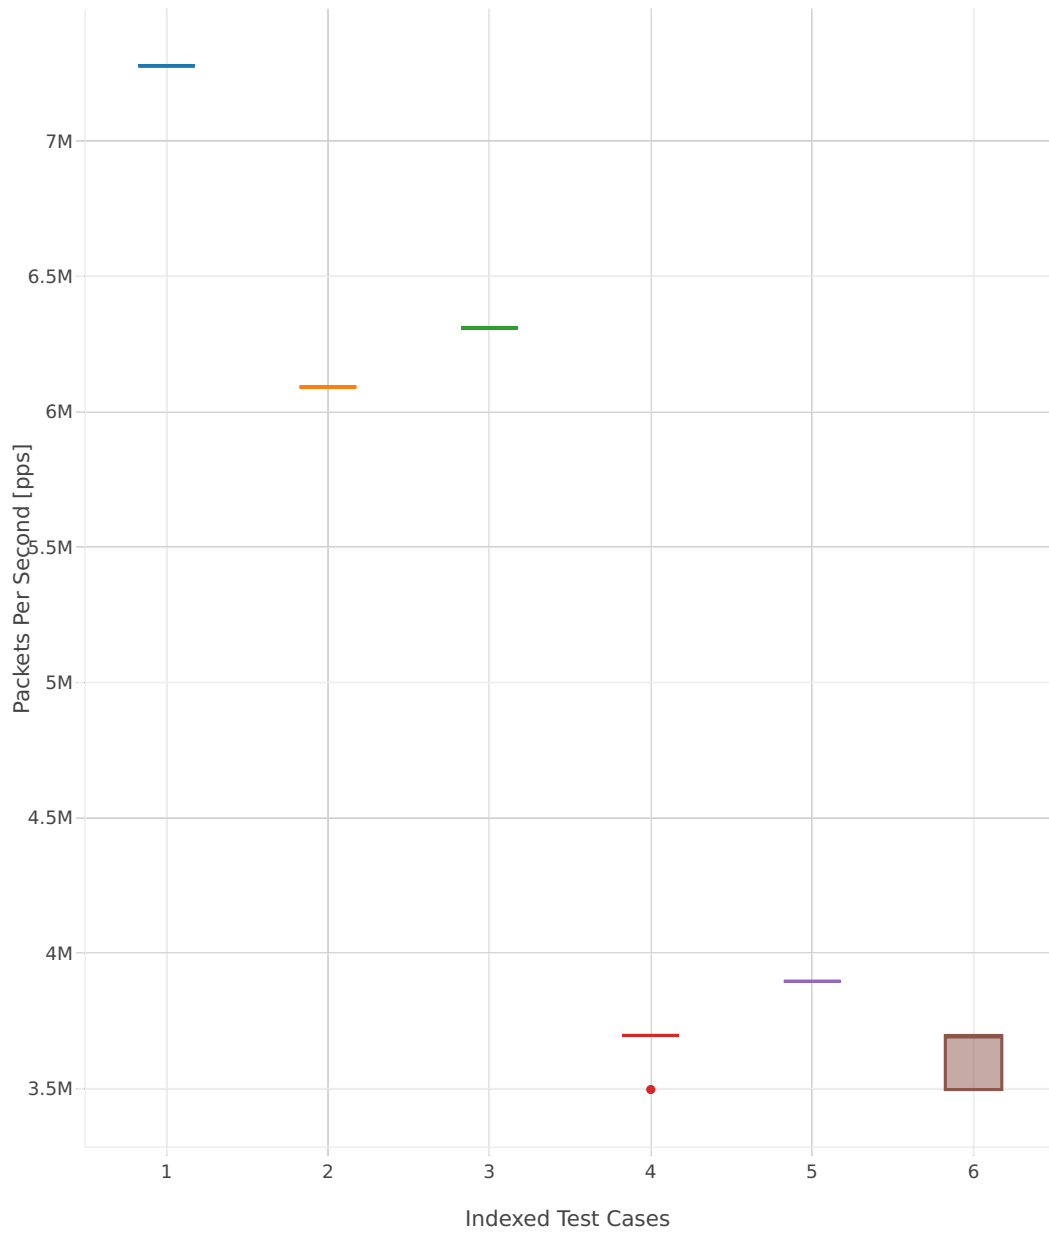

# 78B-1t1c-ethip6\*srv6\*pdrrdisc

- 1. 10ge2p1x520-ethip6ip6-ip6base-srv6enc1sid
- 2. 10ge2p1x520-ethip6srhip6-ip6base-srv6enc2sids
- 3. 10ge2p1x520-ethip6srhip6-ip6base-srv6enc2sids-nodecaps
- 4. 10ge2p1x520-ethip6srhip6-ip6base-srv6proxy-dyn
- 5. 10ge2p1x520-ethip6srhip6-ip6base-srv6proxy-masq
- 6. 10ge2p1x520-ethip6srhip6-ip6base-srv6proxy-stat