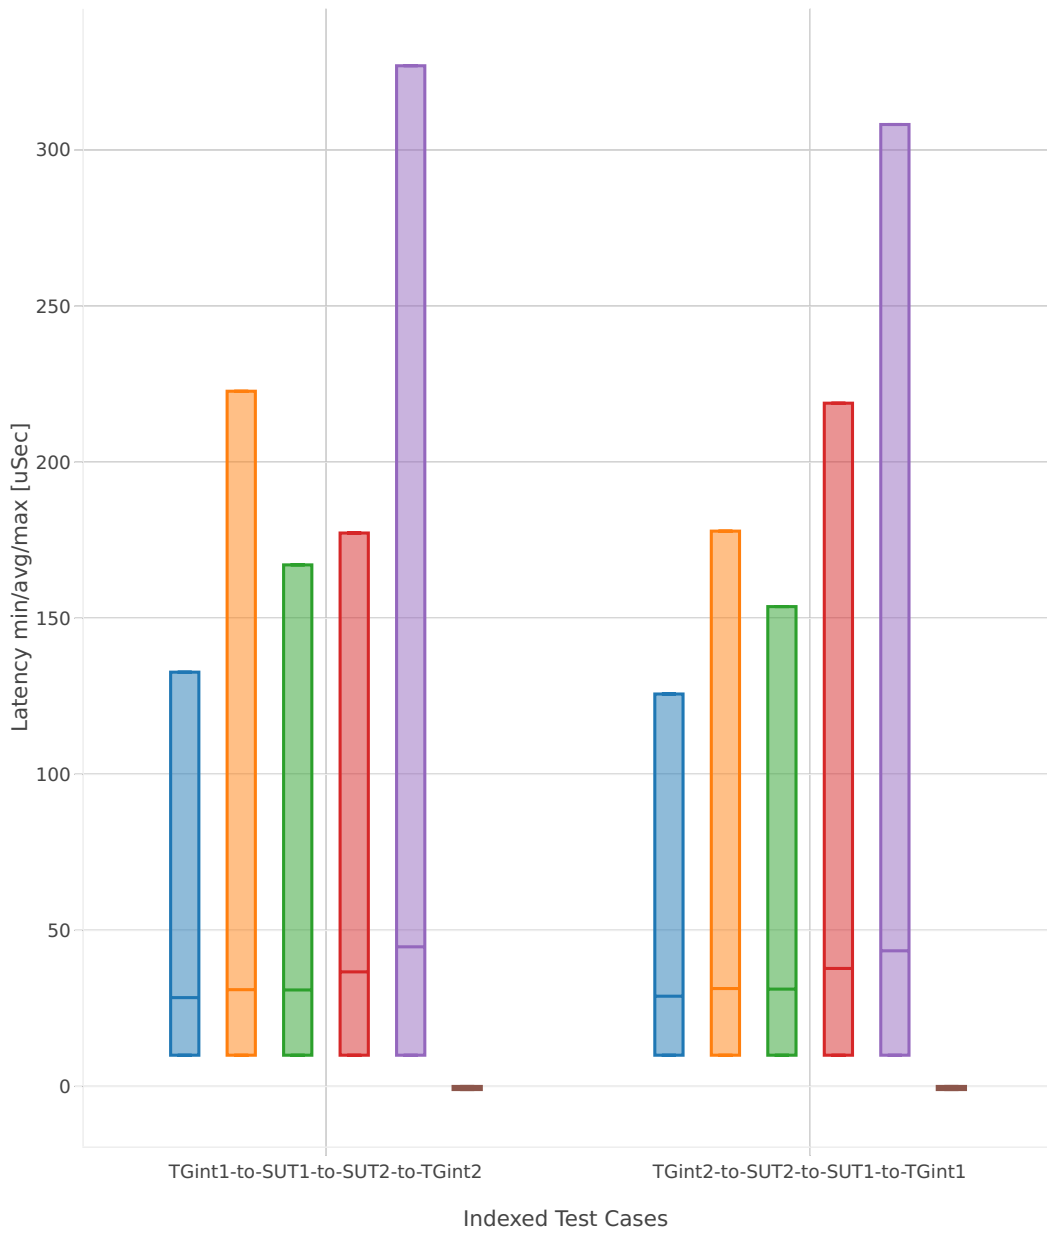

# 78B-1t1c-ethip6\*srv6\*ndrdisc

- 1. 10ge2p1x520-ethip6ip6-ip6base-srv6enc1sid
- 2. 10ge2p1x520-ethip6srhip6-ip6base-srv6enc2sids
- 3. 10ge2p1x520-ethip6srhip6-ip6base-srv6enc2sids-nodecaps
- 4. 10ge2p1x520-ethip6srhip6-ip6base-srv6proxy-dyn
- 5. 10ge2p1x520-ethip6srhip6-ip6base-srv6proxy-masq
- 6. 10ge2p1x520-ethip6srhip6-ip6base-srv6proxy-stat