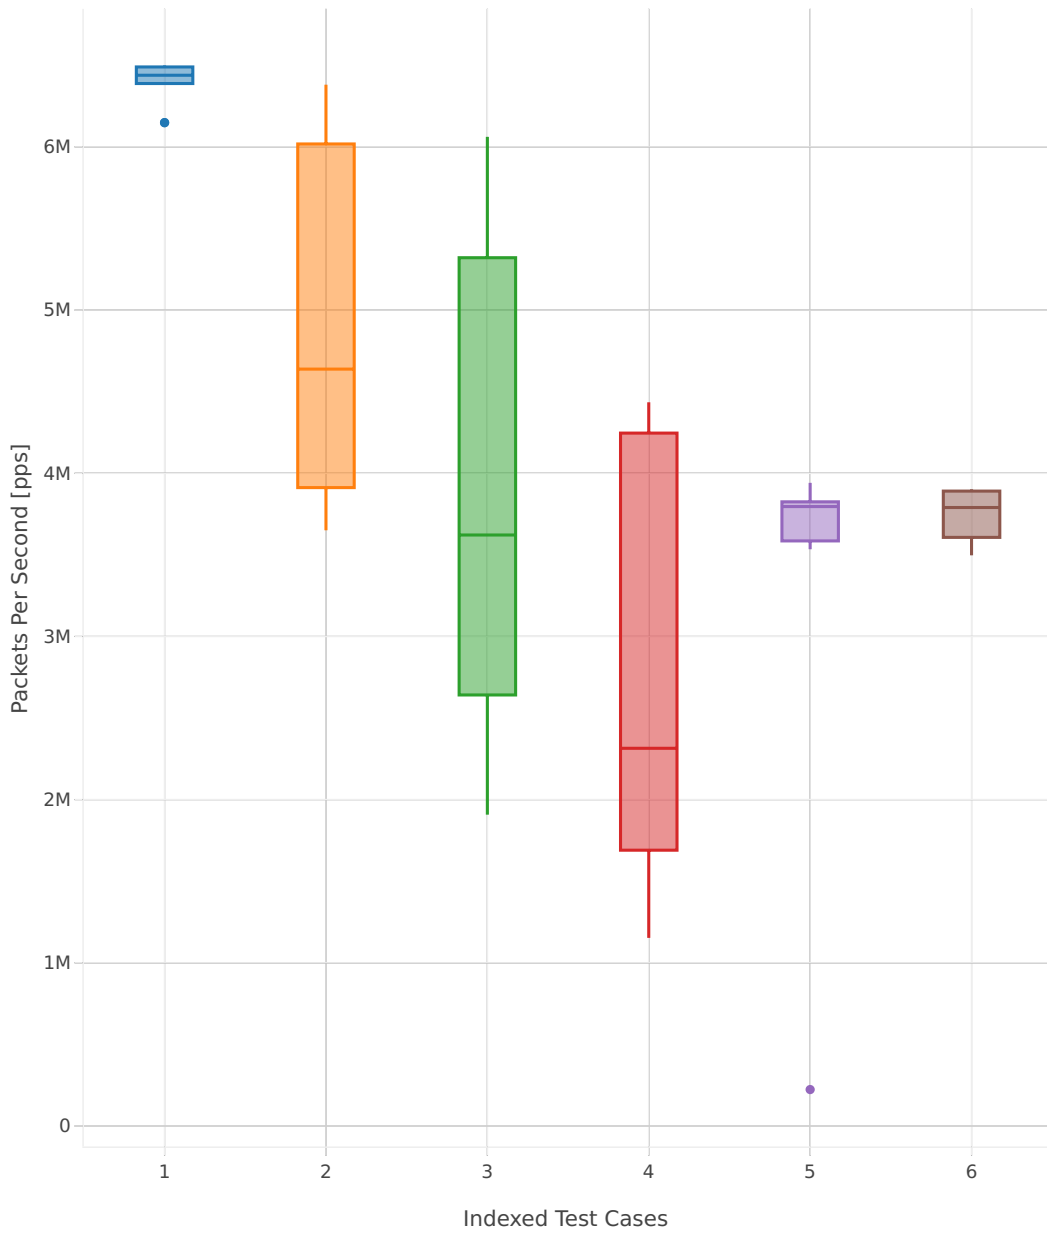

64B-2t2c-.*vhost.*-ndrdisc

- 1. 10ge2p1x520-ethip4-ip4base-eth-2vhostvr1024-1vm-cfsrr1
- 2. 10ge2p1x520-ethip4-ip4base-eth-2vhostvr1024-1vm
- 3. 10ge2p1x520-ethip4-ip4base-eth-2vhostvr256-1vm-cfsrr1
- 4. 10ge2p1x520-ethip4-ip4base-eth-2vhostvr256-1vm
- 5. 10ge2p1x520-ethip4-ip4base-eth-4vhostvr1024-2vm
- 6. 40ge2p1x1710-ethip4-ip4base-eth-4vhostvr1024-2vm