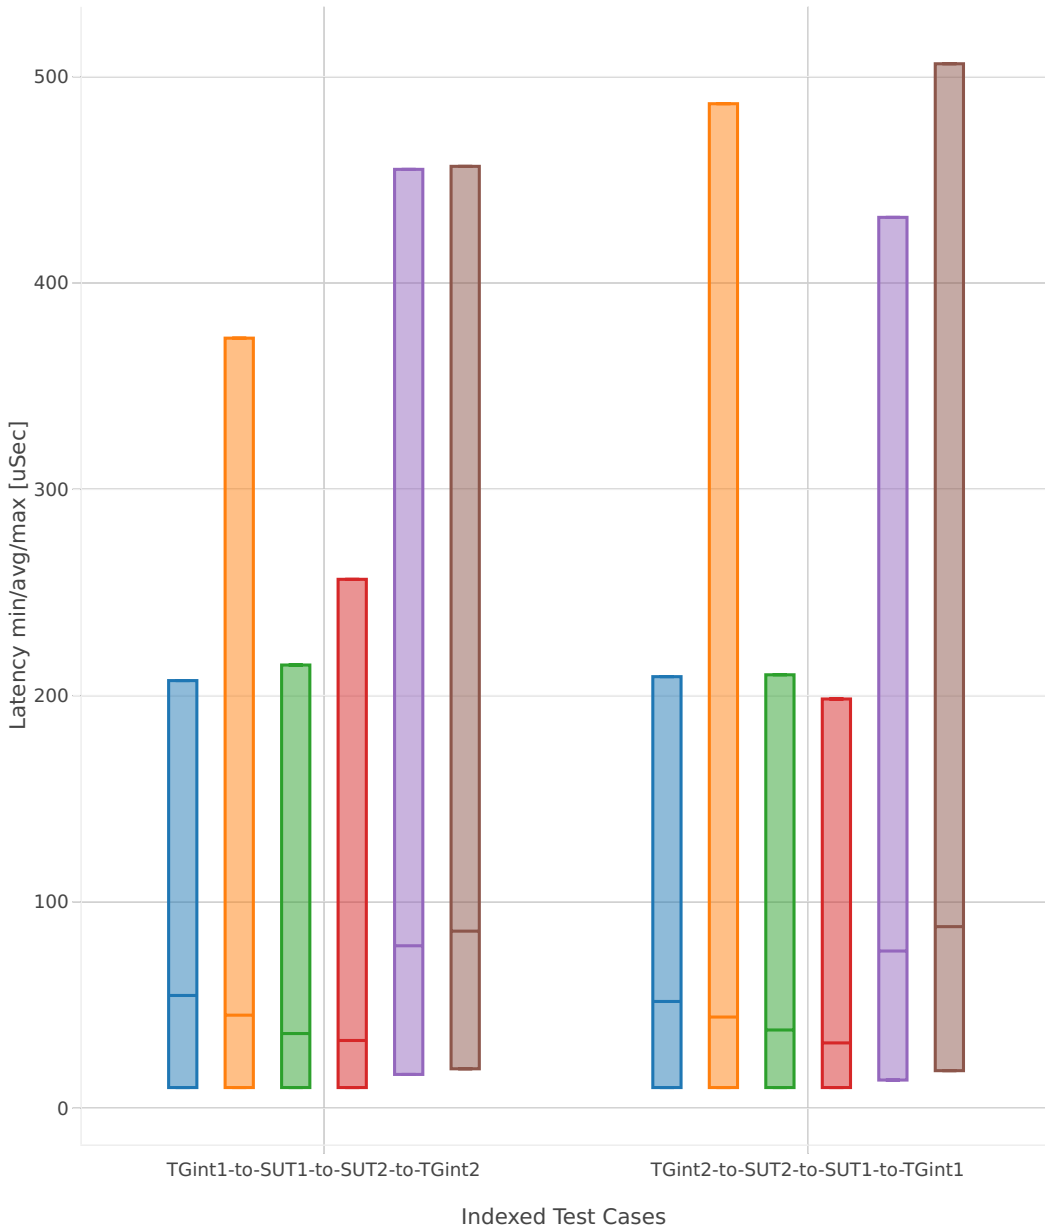

64B-2t2c-.*vhost.*-ndrdisc

- 1. 10ge2p1x520-ethip4-ip4base-eth-2vhostvr1024-1vm-cfsrr1
- 2. 10ge2p1x520-ethip4-ip4base-eth-2vhostvr1024-1vm
- 3. 10ge2p1x520-ethip4-ip4base-eth-2vhostvr256-1vm-cfsrr1
- 4. 10ge2p1x520-ethip4-ip4base-eth-2vhostvr256-1vm
- 5. 10ge2p1x520-ethip4-ip4base-eth-4vhostvr1024-2vm
- 6. 40ge2p1x1710-ethip4-ip4base-eth-4vhostvr1024-2vm