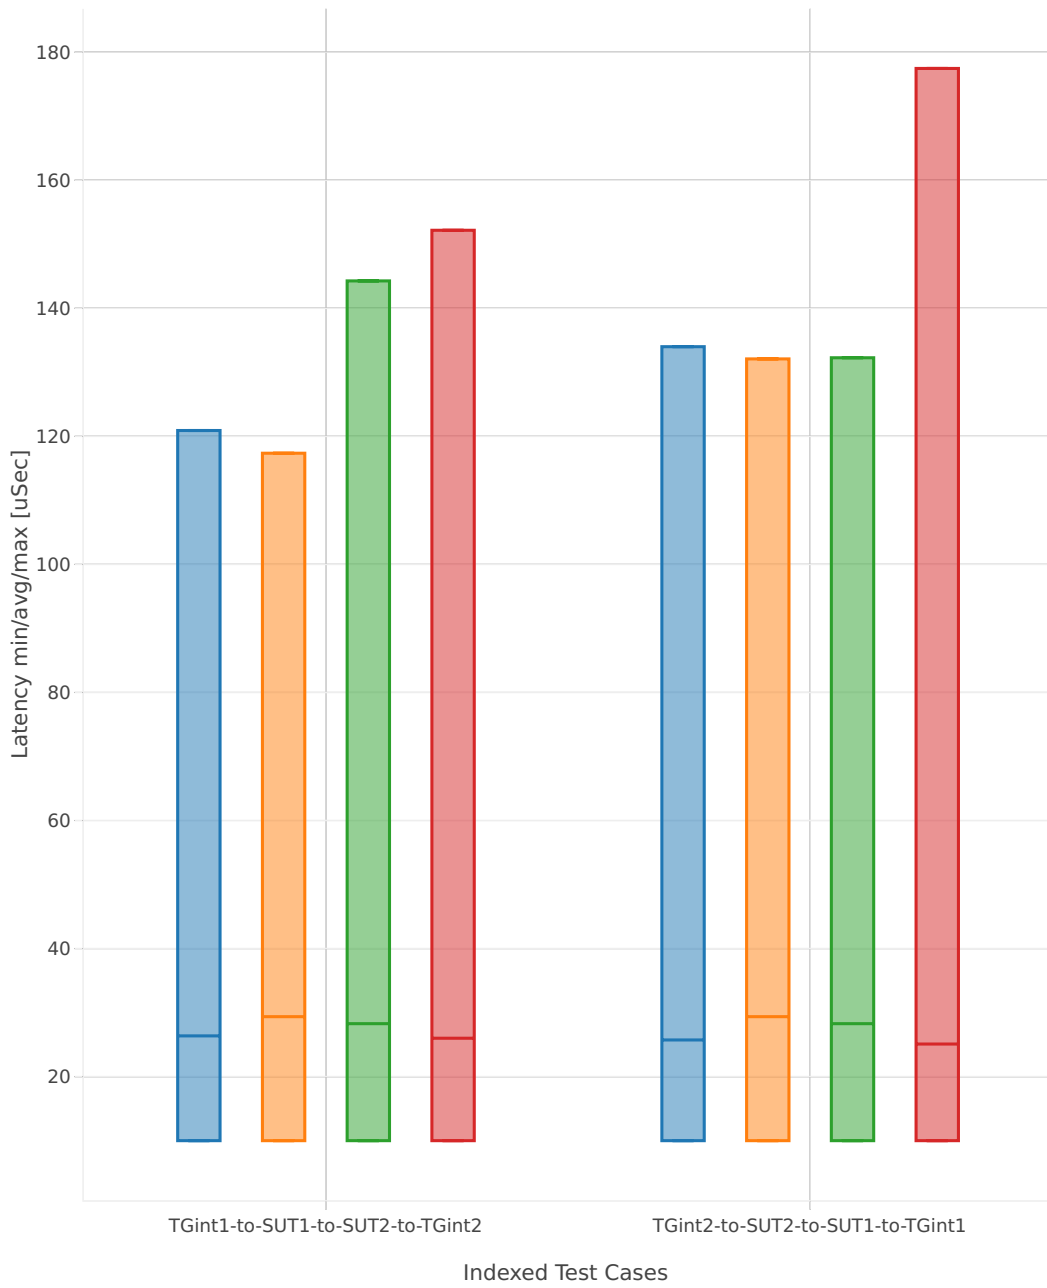

# 64B-2t2c-ethip4[a-z0-9]+-[a-z0-9]\*-ndrdisc

- 1. 10ge2p1x520-ethip4lispip4-ip4base
- 2. 10ge2p1x520-ethip4lispip6-ip4base
- 3. 10ge2p1x520-ethip4vxlan-l2bdbasemaclrn
- 4. 10ge2p1x520-ethip4vxlan-l2xcbase