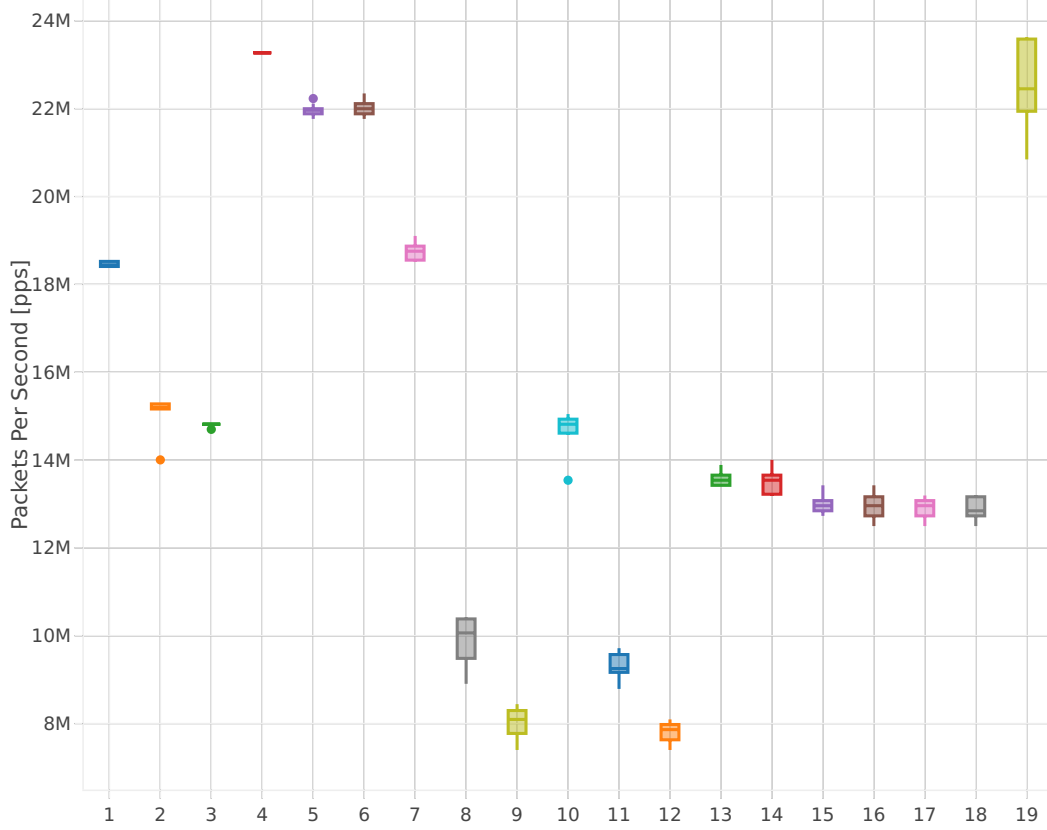

64B-2t2c-ethip4-ip4[a-z0-9]+-[a-z-]*ndrdisc

Indexed Test Cases

- 1. 10ge2p1x520-ethip4-ip4base-copwhtlistbase
- 2. 10ge2p1x520-ethip4-ip4base-iacldstbase
- 3. 10ge2p1x520-ethip4-ip4base-ipolicemarkbase
- 4. 10ge2p1x520-ethip4-ip4base
- 5. 10ge2p1x520-ethip4-ip4scale200k
- 6. 10ge2p1x520-ethip4-ip4scale20k
- 7. 10ge2p1x520-ethip4-ip4scale2m
- 8. 10ge2p1x520-ethip4udp-ip4base-iacl50sf-10kflows
- 9. 10ge2p1x520-ethip4udp-ip4base-iacl50sl-10kflows
- 10. 10ge2p1x520-ethip4udp-ip4base-nat44
- 11. 10ge2p1x520-ethip4udp-ip4base-oacl50sf-10kflows
- 12. 10ge2p1x520-ethip4udp-ip4base-oacl50sl-10kflows
- 13. 10ge2p1x520-ethip4udp-ip4base-udpsrcscale15-nat44
- 14. 10ge2p1x520-ethip4udp-ip4scale10-udpsrcscale15-nat44
- 15. 10ge2p1x520-ethip4udp-ip4scale100-udpsrcscale15-nat44
- 16. 10ge2p1x520-ethip4udp-ip4scale1000-udpsrcscale15-nat44
- 17. 10ge2p1x520-ethip4udp-ip4scale2000-udpsrcscale15-nat44
- 18. 10ge2p1x520-ethip4udp-ip4scale4000-udpsrcscale15-nat44
- 19. 40ge2p1xl710-ethip4-ip4base