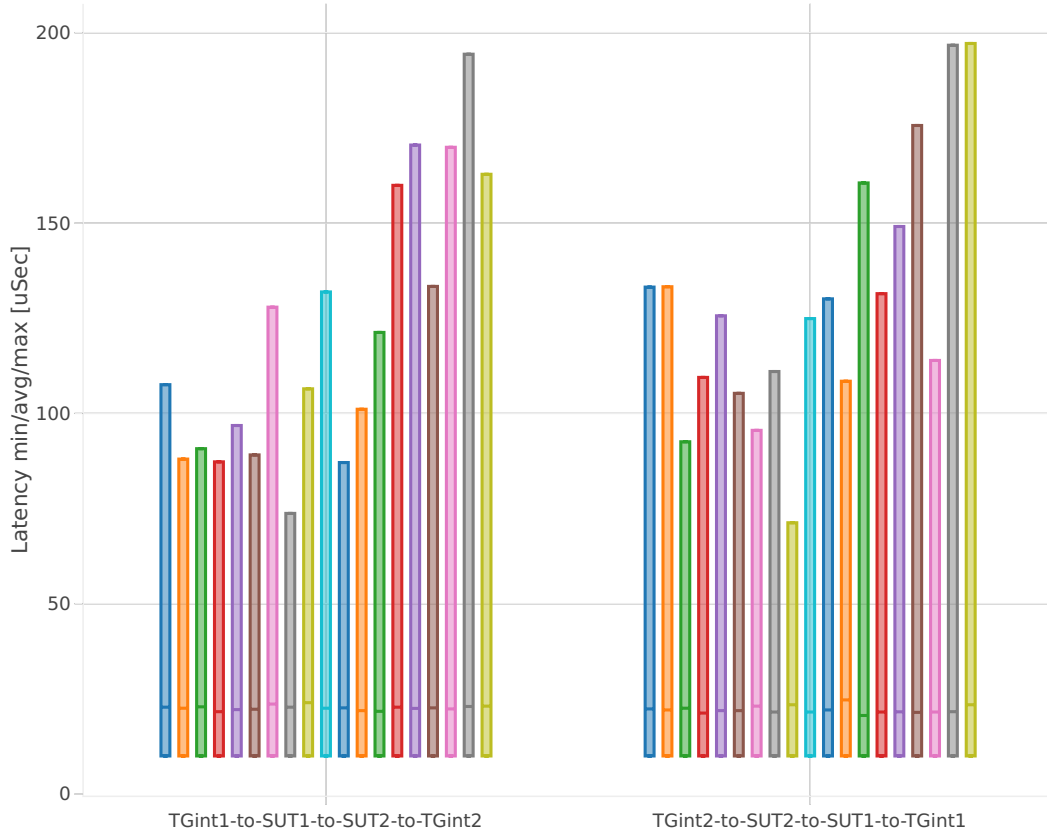

64B-2t2c-ethip4-ip4[a-z0-9]+-[a-z-]*ndrdisc

Indexed Test Cases

1. 10ge2p1x520-ethip4-ip4base-copwhtlistbase
2. 10ge2p1x520-ethip4-ip4base-iacldstbase
3. 10ge2p1x520-ethip4-ip4base-ipolicemarkbase
4. 10ge2p1x520-ethip4-ip4base
5. 10ge2p1x520-ethip4-ip4scale200k
6. 10ge2p1x520-ethip4-ip4scale20k
7. 10ge2p1x520-ethip4-ip4scale2m
8. 10ge2p1x520-ethip4udp-ip4base-iacl50sf-10kflows
9. 10ge2p1x520-ethip4udp-ip4base-iacl50sl-10kflows
10. 10ge2p1x520-ethip4udp-ip4base-nat44
11. 10ge2p1x520-ethip4udp-ip4base-oacl50sf-10kflows
12. 10ge2p1x520-ethip4udp-ip4base-oacl50sl-10kflows
13. 10ge2p1x520-ethip4udp-ip4base-udpsrcscale15-nat44
14. 10ge2p1x520-ethip4udp-ip4scale10-udpsrcscale15-nat44
15. 10ge2p1x520-ethip4udp-ip4scale100-udpsrcscale15-nat44
16. 10ge2p1x520-ethip4udp-ip4scale1000-udpsrcscale15-nat44
17. 10ge2p1x520-ethip4udp-ip4scale2000-udpsrcscale15-nat44
18. 10ge2p1x520-ethip4udp-ip4scale4000-udpsrcscale15-nat44
19. 40ge2p1x1710-ethip4-ip4base