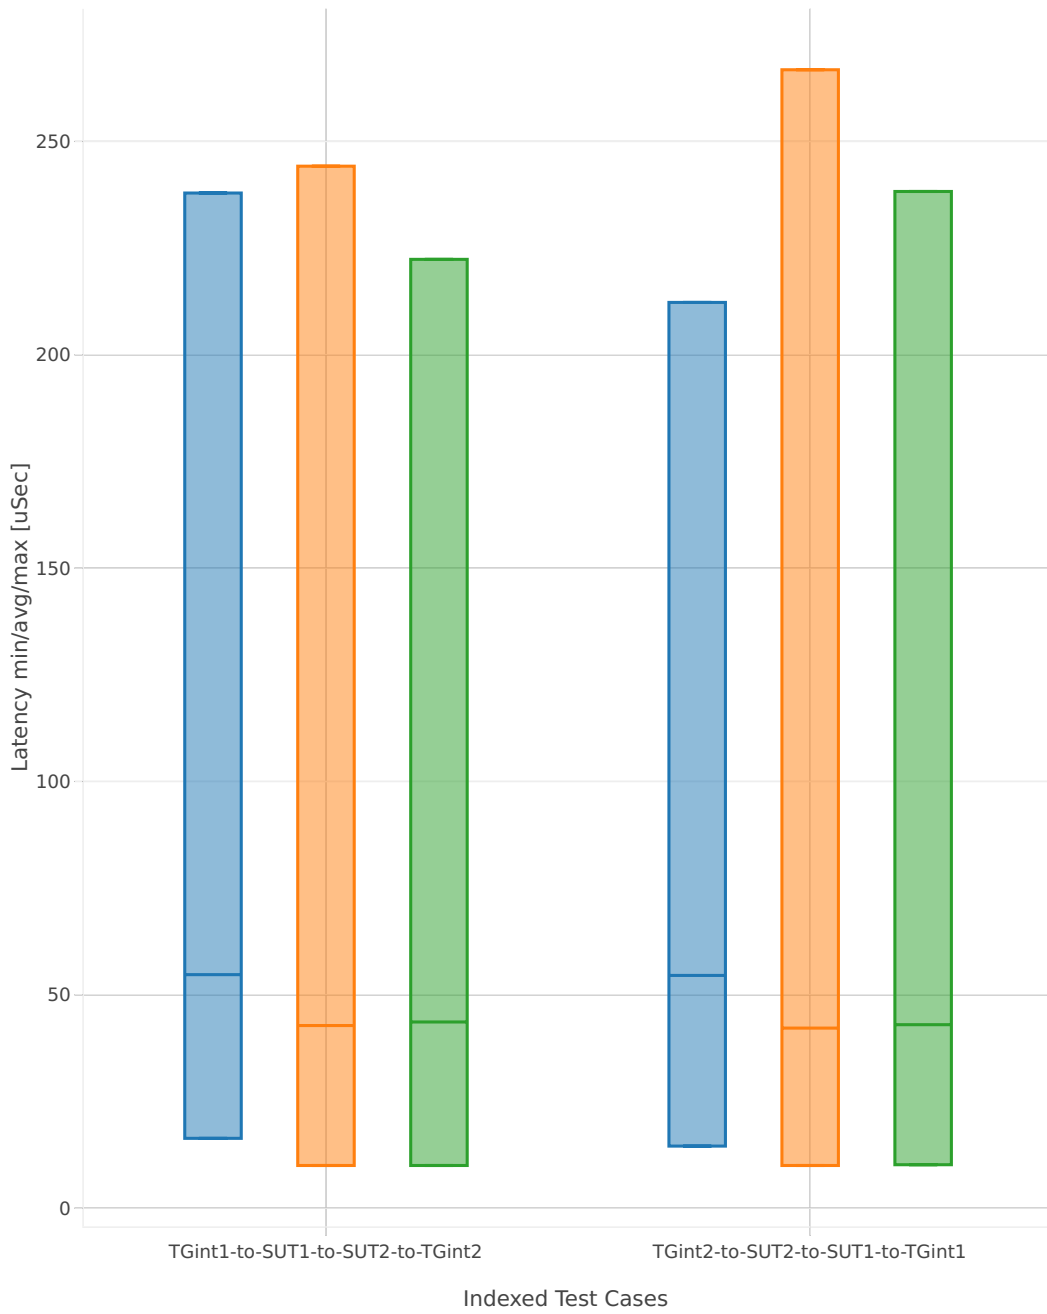

64B-2t2c-(eth|dot1q|dot1ad)-(l2xcbase|l2bdbasemaclrn)-memif-ndrdisc

- 1. 10ge2p1x520-eth-l2bdbasemaclrn-eth-2memif-1lxc
- 2. 10ge2p1x520-eth-l2xcbase-eth-2memif-1drc
- 3. 10ge2p1x520-eth-l2xcbase-eth-2memif-1lxc