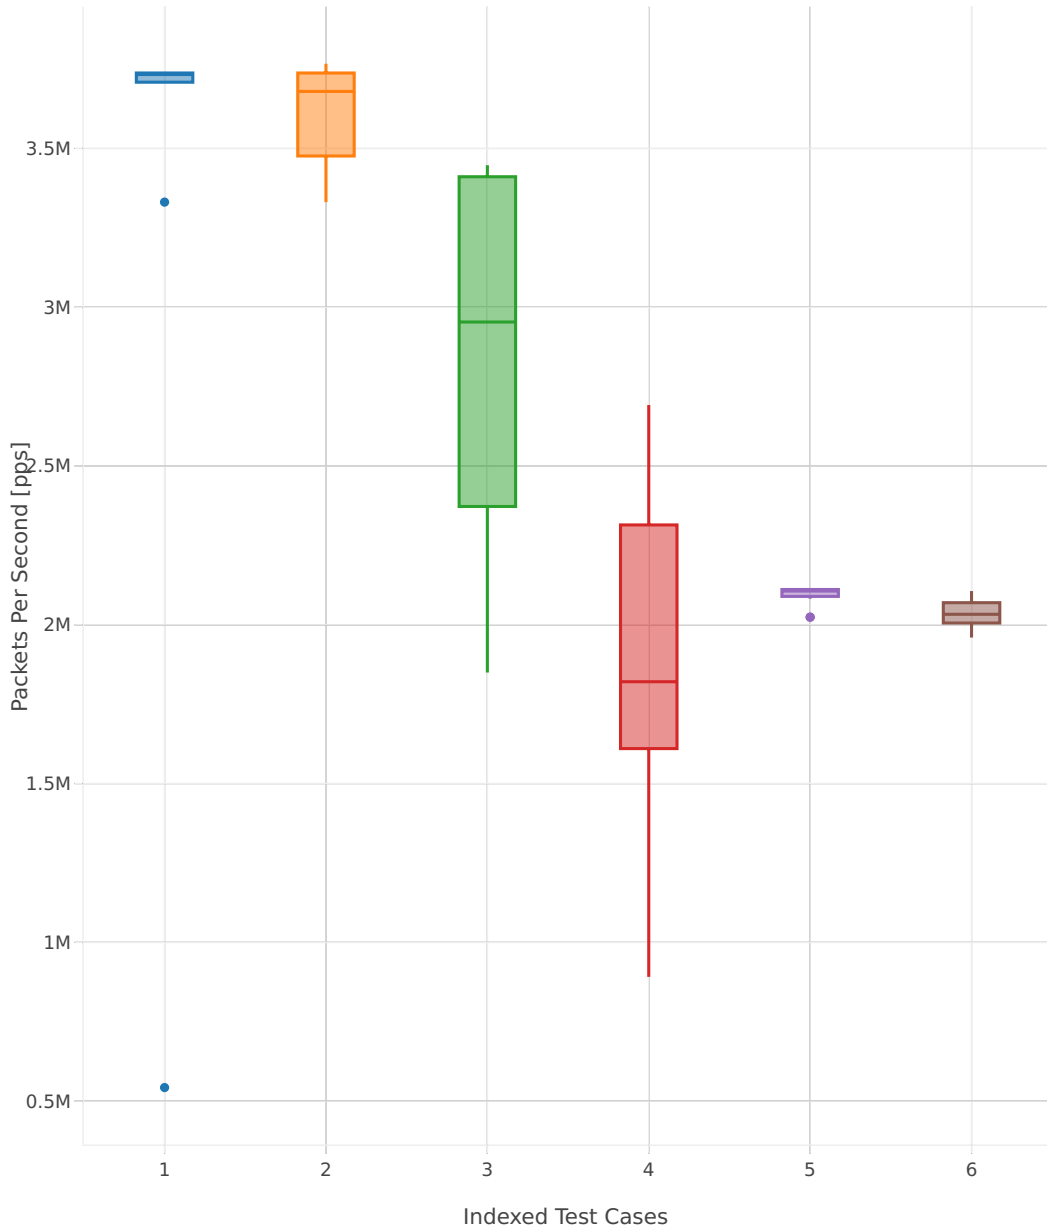

64B-1t1c-.*vhost.*-ndrdisc

- 1. 10ge2p1x520-ethip4-ip4base-eth-2vhostvr1024-1vm-cfsrr1
- 2. 10ge2p1x520-ethip4-ip4base-eth-2vhostvr1024-1vm
- 3. 10ge2p1x520-ethip4-ip4base-eth-2vhostvr256-1vm-cfsrr1
- 4. 10ge2p1x520-ethip4-ip4base-eth-2vhostvr256-1vm
- 5. 10ge2p1x520-ethip4-ip4base-eth-4vhostvr1024-2vm
- 6. 40ge2p1x1710-ethip4-ip4base-eth-4vhostvr1024-2vm