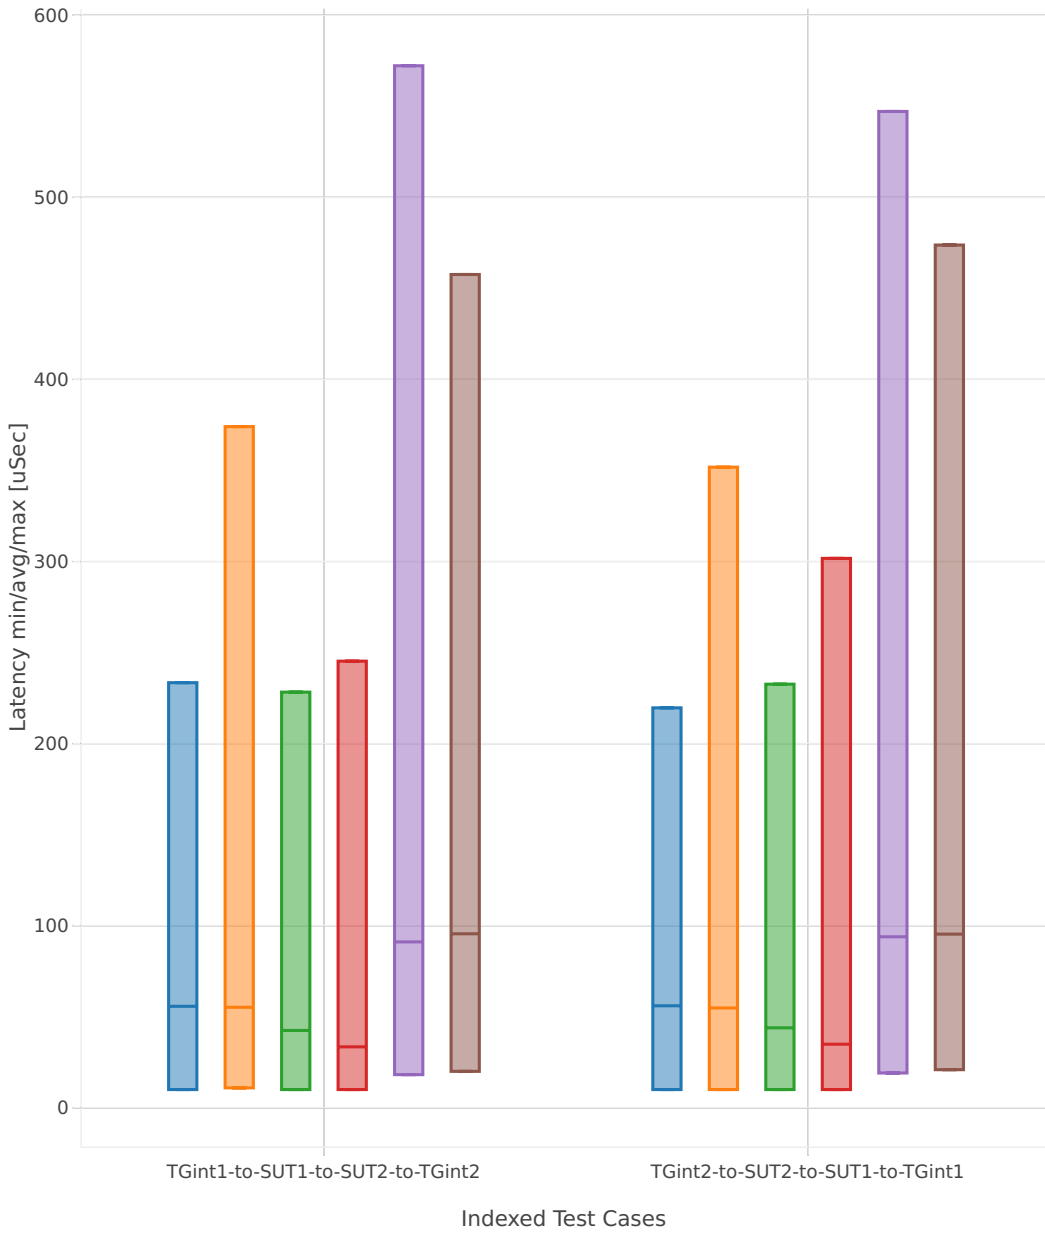

64B-1t1c-.*vhost.*-ndrdisc

- 1. 10ge2p1x520-ethip4-ip4base-eth-2vhostvr1024-1vm-cfsrr1
- 2. 10ge2p1x520-ethip4-ip4base-eth-2vhostvr1024-1vm
- 3. 10ge2p1x520-ethip4-ip4base-eth-2vhostvr256-1vm-cfsrr1
- 4. 10ge2p1x520-ethip4-ip4base-eth-2vhostvr256-1vm
- 5. 10ge2p1x520-ethip4-ip4base-eth-4vhostvr1024-2vm
- 6. 40ge2p1x1710-ethip4-ip4base-eth-4vhostvr1024-2vm