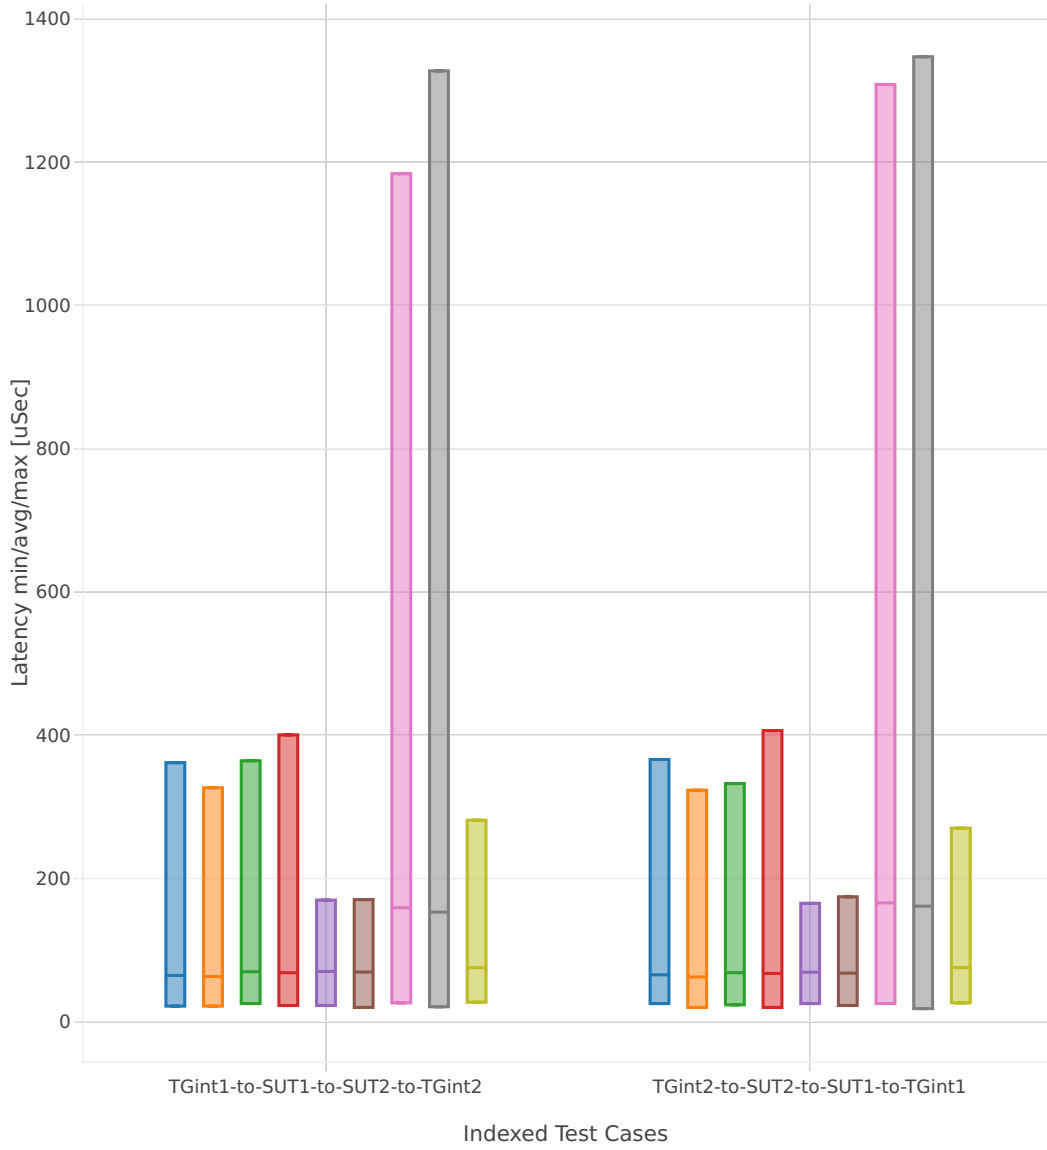

# 64B-1t1c-.\*ipsec.\*-ndrdisc

- 1. 40ge2p1x1710-ethip4ipsecbasetnl-ip4base-int-aes-gcm
- 2. 40ge2p1x1710-ethip4ipsecbasetnl-ip4base-int-cbc-sha1
- 3. 40ge2p1x1710-ethip4ipsecbasetnl-ip4base-tnl-aes-gcm
- 4. 40ge2p1x1710-ethip4ipsecbasetnl-ip4base-tnl-cbc-sha1
- 5. 40ge2p1x1710-ethip4ipsecscale1000tnl-ip4base-int-aes-gcm
- 6. 40ge2p1x1710-ethip4ipsecscale1000tnl-ip4base-int-cbc-sha1
- 7. 40ge2p1x1710-ethip4ipsecscale1000tnl-ip4base-tnl-aes-gcm
- 8. 40ge2p1x1710-ethip4ipsecscale1000tnl-ip4base-tnl-cbc-sha1
- 9. 40ge2p1x1710-ethip4ipsectptlispgge-ip4base-cbc-sha1