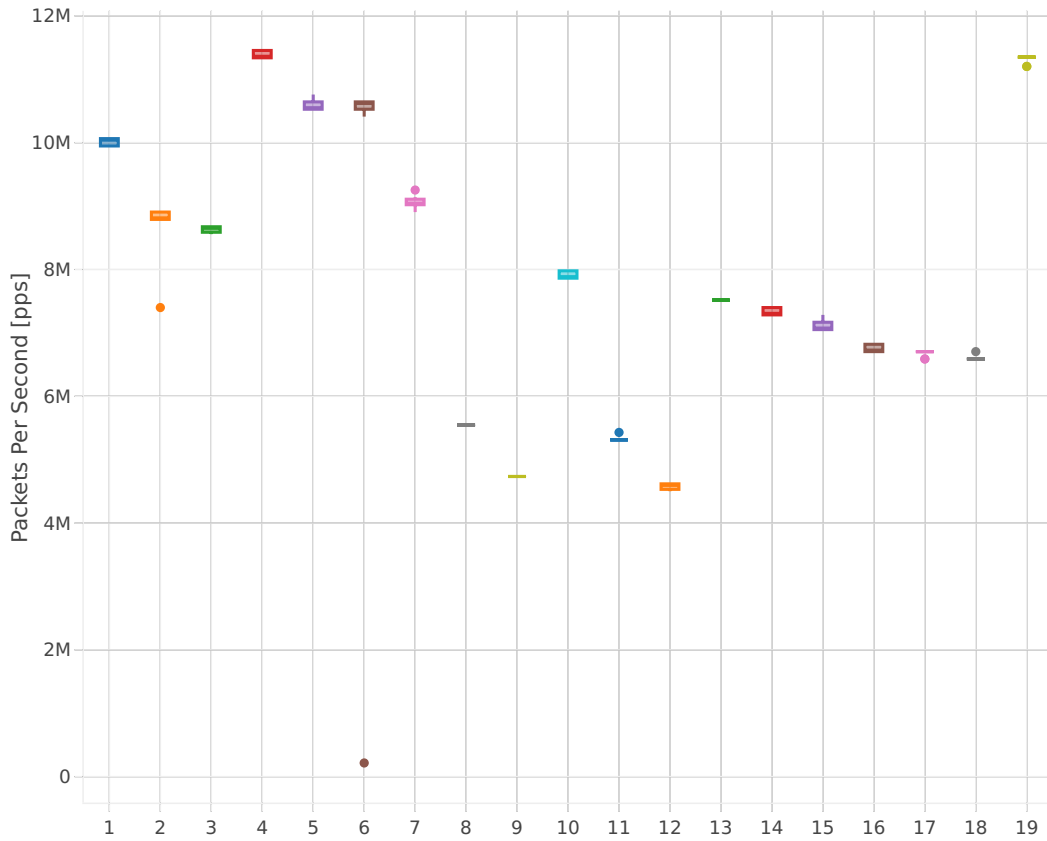

# 64B-1t1c-ethip4-ip4[a-z0-9]+-[a-z-]\*ndrdisc

Indexed Test Cases

- 1. 10ge2p1x520-ethip4-ip4base-copwhtlistbase
- 2. 10ge2p1x520-ethip4-ip4base-iacldstbase
- 3. 10ge2p1x520-ethip4-ip4base-ipolicemarkbase
- 4. 10ge2p1x520-ethip4-ip4base
- 5. 10ge2p1x520-ethip4-ip4scale200k
- 6. 10ge2p1x520-ethip4-ip4scale20k
- 7. 10ge2p1x520-ethip4-ip4scale2m
- 8. 10ge2p1x520-ethip4udp-ip4base-iacl50sf-10kflows
- 9. 10ge2p1x520-ethip4udp-ip4base-iacl50sl-10kflows
- 10. 10ge2p1x520-ethip4udp-ip4base-nat44
- 11. 10ge2p1x520-ethip4udp-ip4base-oacl50sf-10kflows
- 12. 10ge2p1x520-ethip4udp-ip4base-oacl50sl-10kflows
- 13. 10ge2p1x520-ethip4udp-ip4base-udpsrcscale15-nat44
- 14. 10ge2p1x520-ethip4udp-ip4scale10-udpsrcscale15-nat44
- 15. 10ge2p1x520-ethip4udp-ip4scale100-udpsrcscale15-nat44
- 16. 10ge2p1x520-ethip4udp-ip4scale1000-udpsrcscale15-nat44
- 17. 10ge2p1x520-ethip4udp-ip4scale2000-udpsrcscale15-nat44
- 18. 10ge2p1x520-ethip4udp-ip4scale4000-udpsrcscale15-nat44
- 19. 40ge2p1x1710-ethip4-ip4base