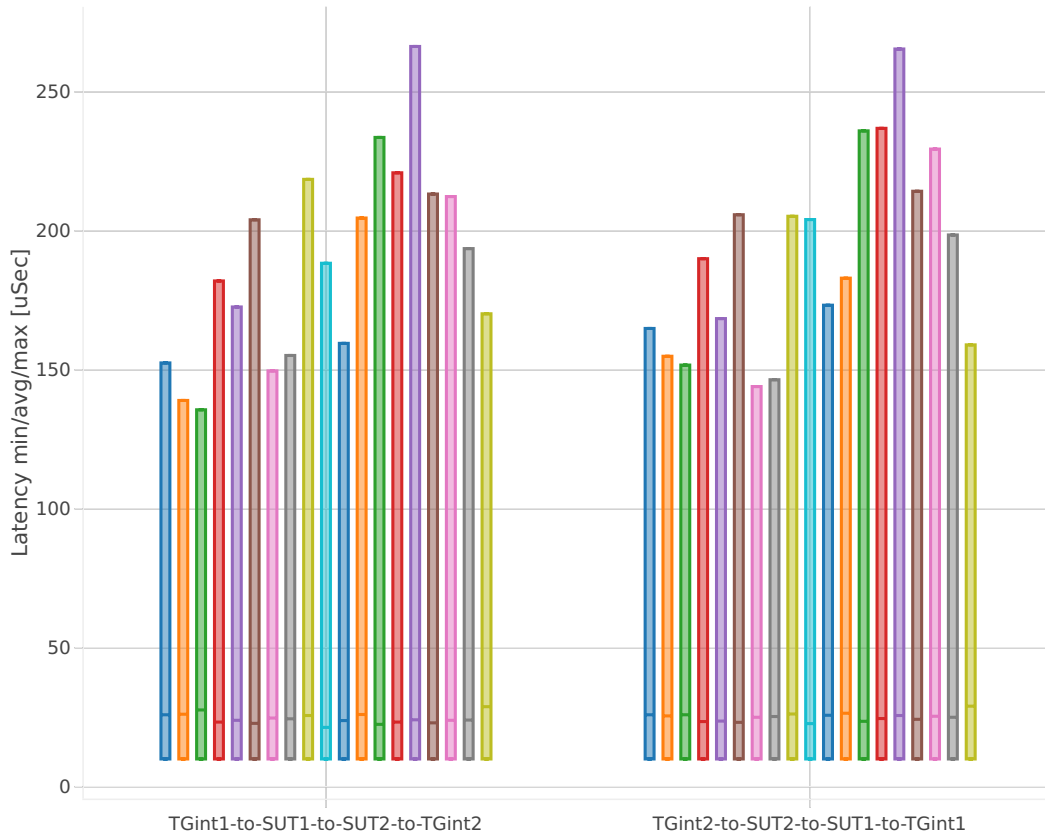

64B-1t1c-ethip4-ip4[a-z0-9]+-[a-z-]*ndrdisc

Indexed Test Cases

1. 10ge2p1x520-ethip4-ip4base-copwhtlistbase
2. 10ge2p1x520-ethip4-ip4base-iacldstbase
3. 10ge2p1x520-ethip4-ip4base-ipolicemarkbase
4. 10ge2p1x520-ethip4-ip4base
5. 10ge2p1x520-ethip4-ip4scale200k
6. 10ge2p1x520-ethip4-ip4scale20k
7. 10ge2p1x520-ethip4-ip4scale2m
8. 10ge2p1x520-ethip4udp-ip4base-iacl50sf-10kflows
9. 10ge2p1x520-ethip4udp-ip4base-iacl50sl-10kflows
10. 10ge2p1x520-ethip4udp-ip4base-nat44
11. 10ge2p1x520-ethip4udp-ip4base-oacl50sf-10kflows
12. 10ge2p1x520-ethip4udp-ip4base-oacl50sl-10kflows
13. 10ge2p1x520-ethip4udp-ip4base-udpsrcscale15-nat44
14. 10ge2p1x520-ethip4udp-ip4scale10-udpsrcscale15-nat44
15. 10ge2p1x520-ethip4udp-ip4scale100-udpsrcscale15-nat44
16. 10ge2p1x520-ethip4udp-ip4scale1000-udpsrcscale15-nat44
17. 10ge2p1x520-ethip4udp-ip4scale2000-udpsrcscale15-nat44
18. 10ge2p1x520-ethip4udp-ip4scale4000-udpsrcscale15-nat44
19. 40ge2p1x1710-ethip4-ip4base