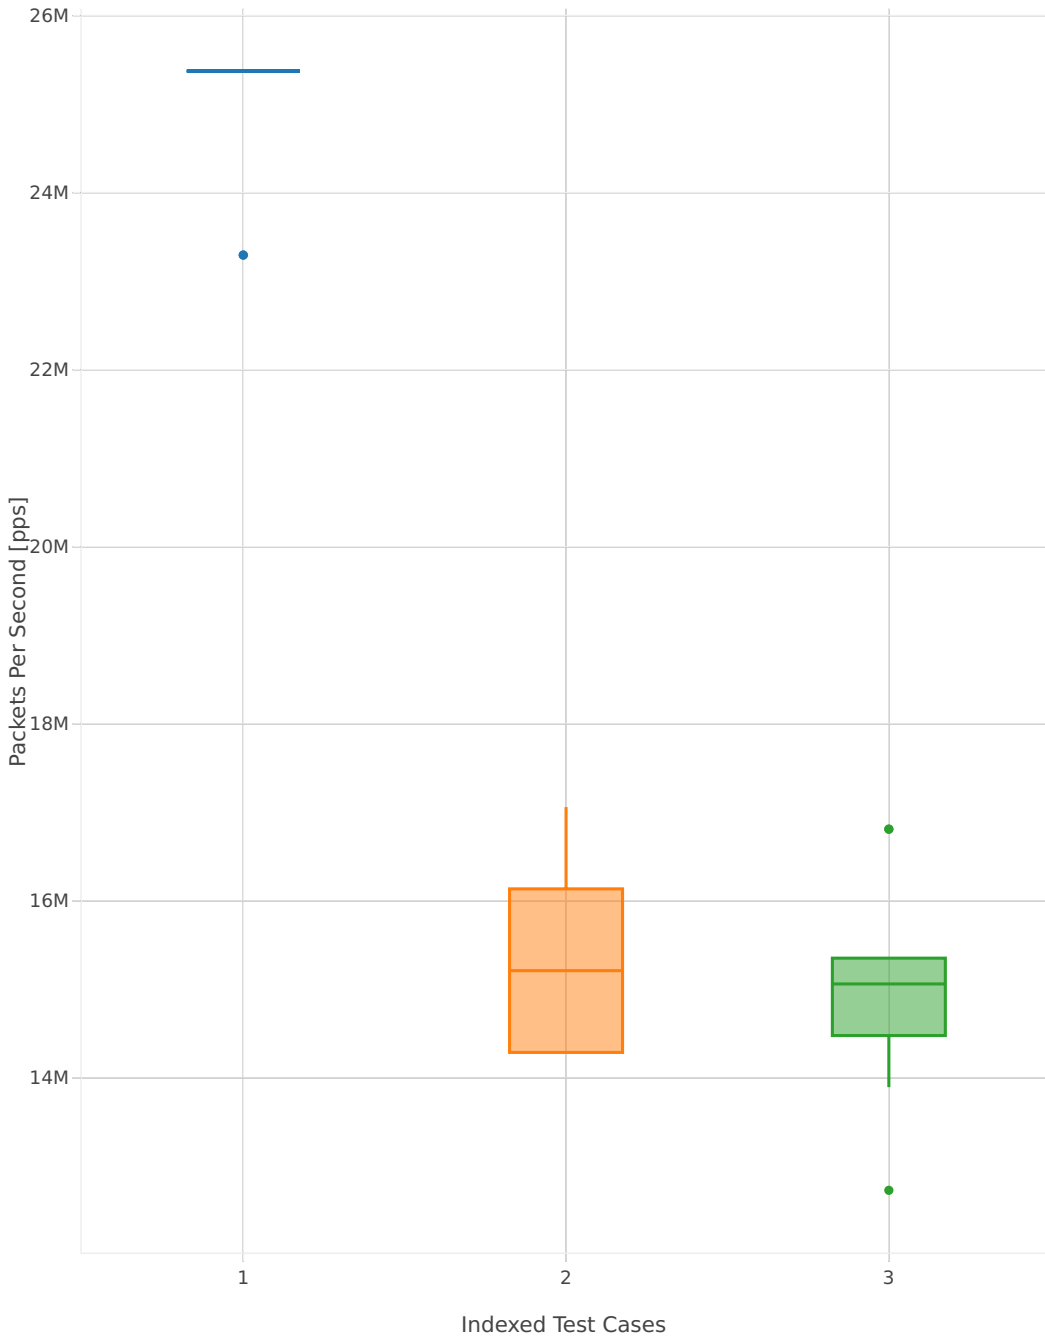

64B-2t2c-(eth|dot1q|dot1ad)-(l2xcbase|l2bdbasemaclrn)-ndrdisc

- 1. 10ge2p1x520-eth-l2xcbase-testpmd
- 2. 10ge2p1x710-eth-l2xcbase-testpmd
- 3. 40ge2p1x1710-eth-l2xcbase-testpmd