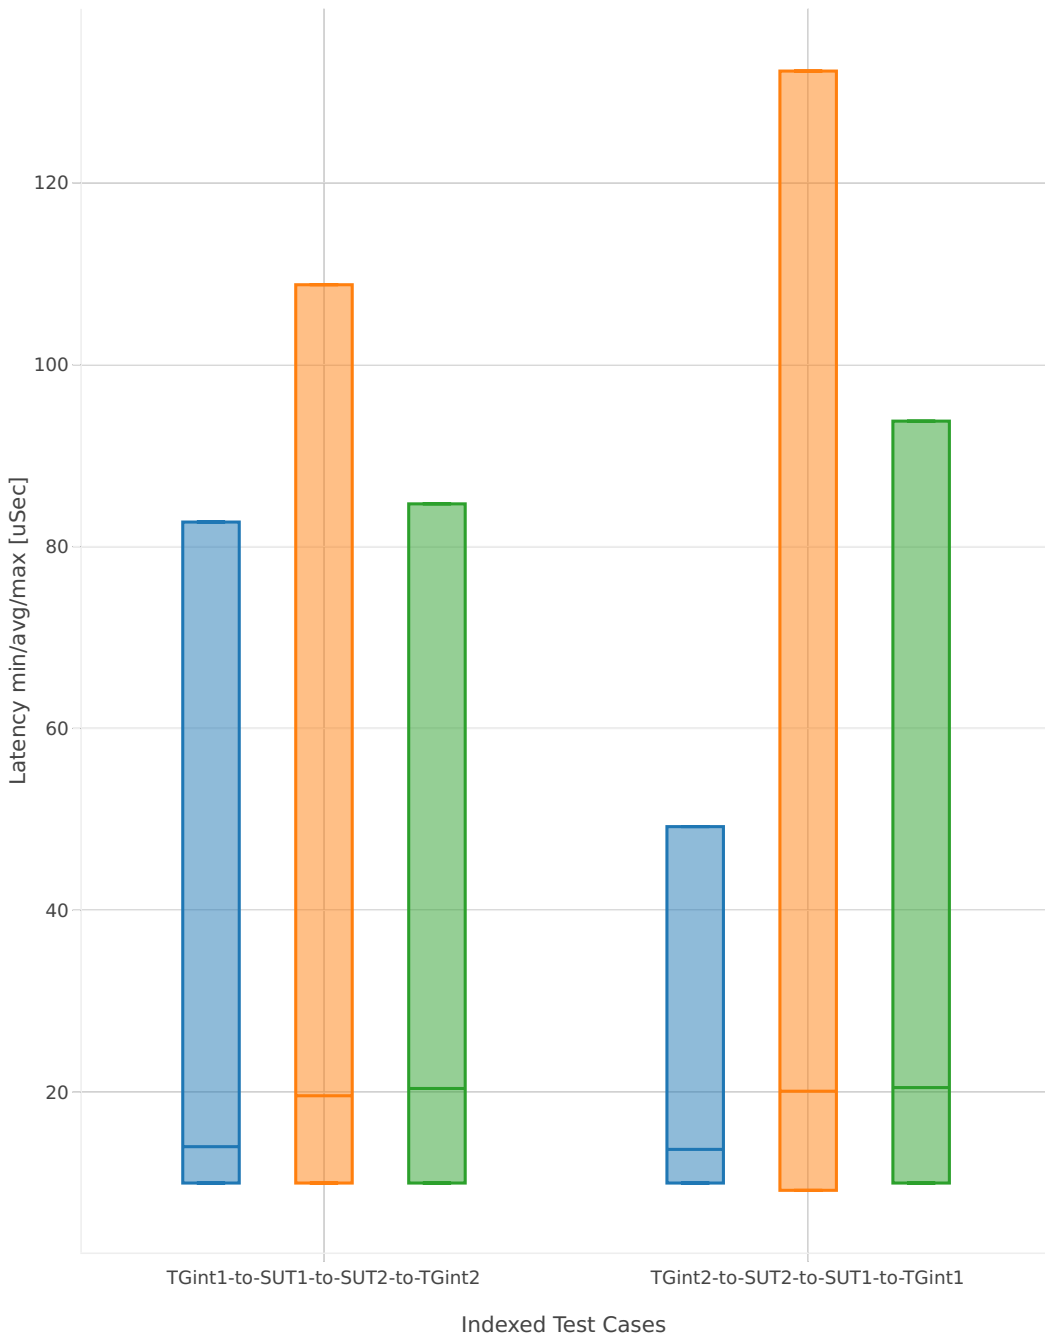

64B-2t2c-(eth|dot1q|dot1ad)-(l2xcbase|l2bdbasemaclrn)-ndrdisc

- 1. 10ge2p1x520-eth-l2xcbase-testpmd
- 2. 10ge2p1x710-eth-l2xcbase-testpmd
- 3. 40ge2p1x710-eth-l2xcbase-testpmd