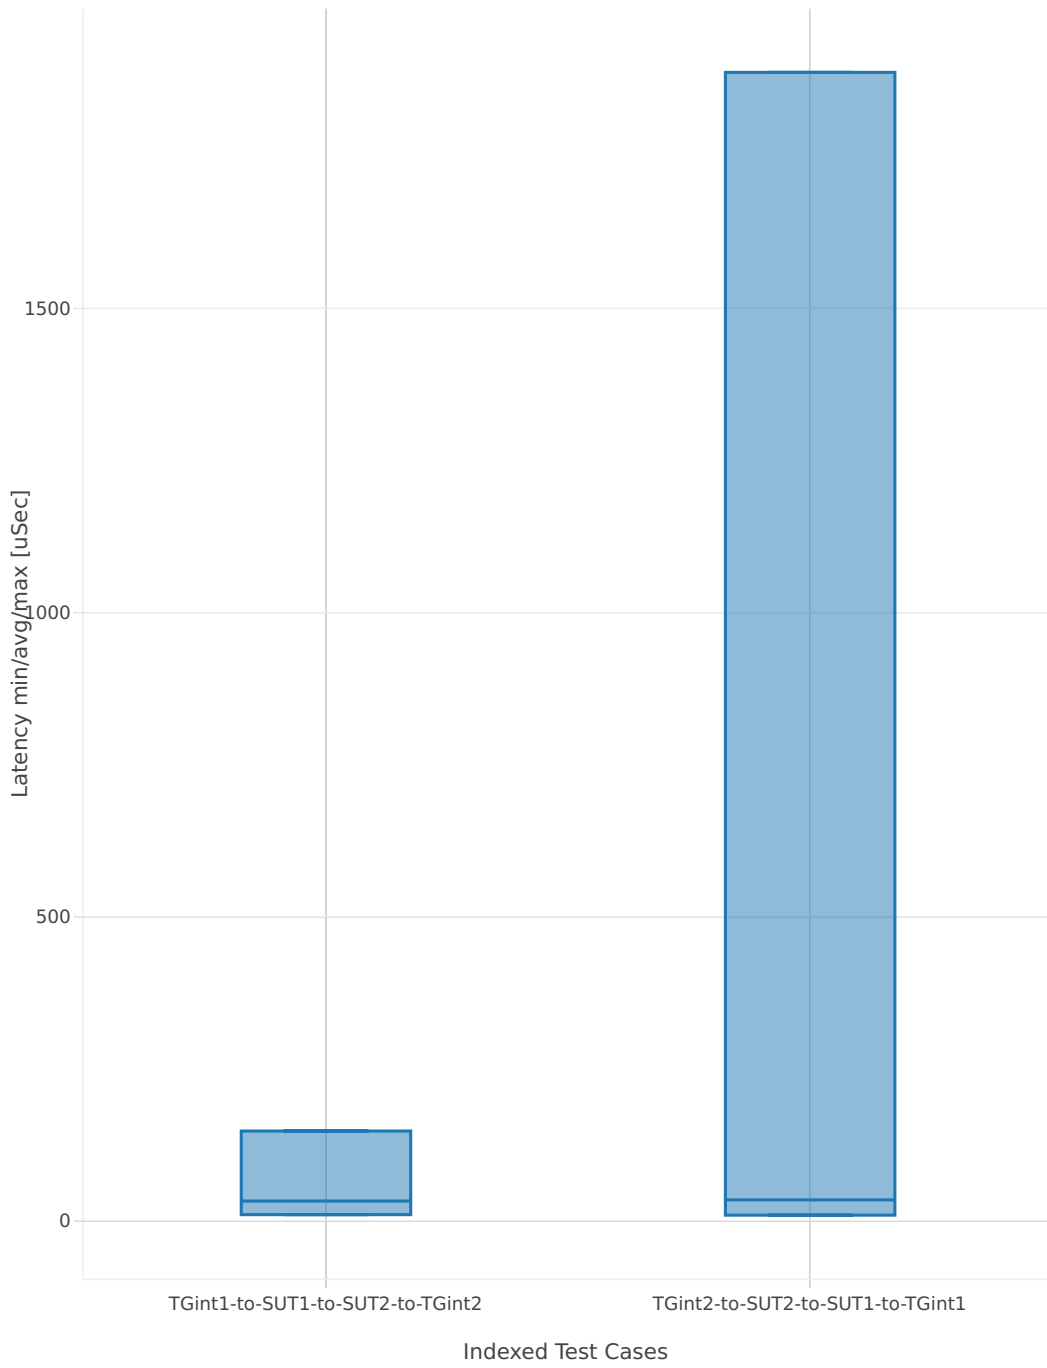

64B-2t2c-ethip4-ip4base-l3fwd-ndrdisc

1. 10ge2p1x520-ethip4-ip4base-l3fwd