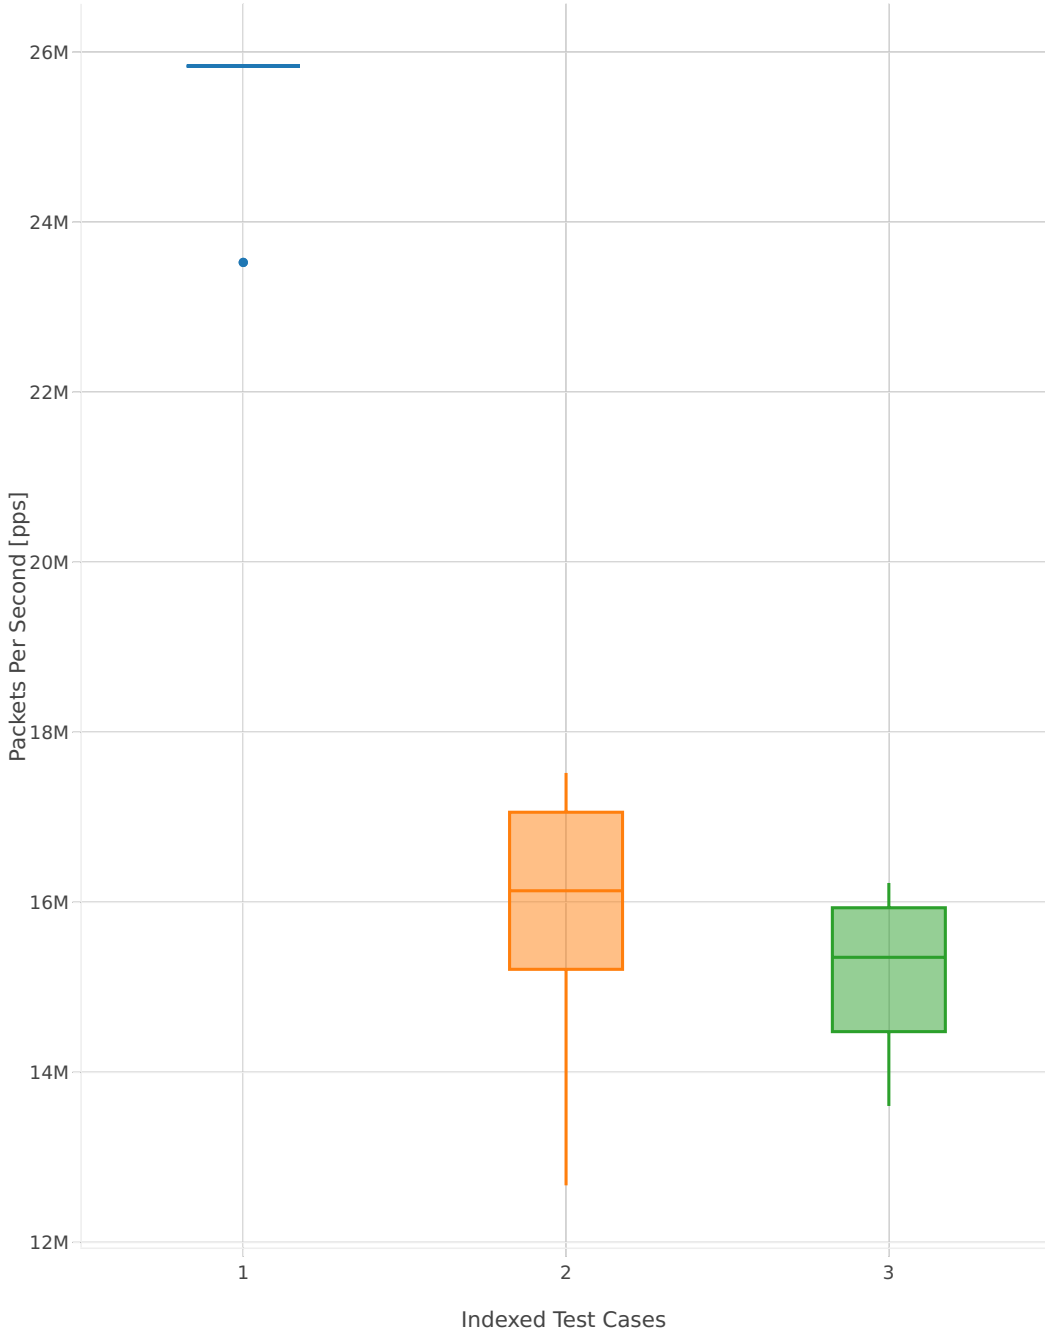

64B-1t1c-(eth|dot1q|dot1ad)-(l2xcbase|l2bdbasemaclrn)-ndrdisc

- 1. 10ge2p1x520-eth-l2xcbase-testpmd
- 2. 10ge2p1x710-eth-l2xcbase-testpmd
- 3. 40ge2p1x1710-eth-l2xcbase-testpmd