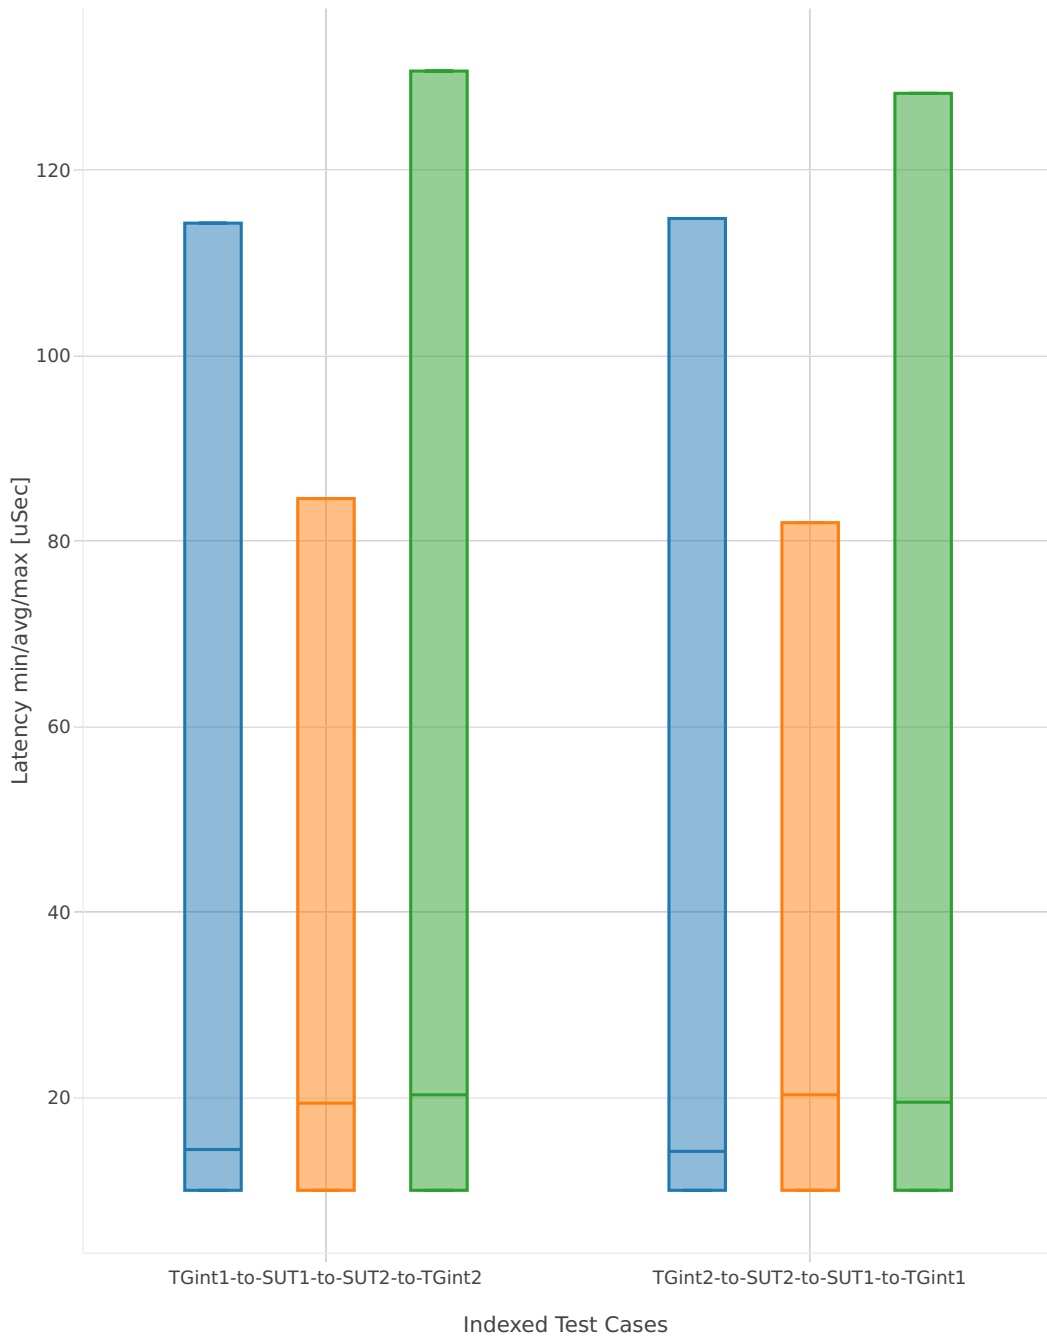

64B-1t1c-(eth|dot1q|dot1ad)-(l2xcbase|l2bdbasemaclrn)-ndrdisc

- 1. 10ge2p1x520-eth-l2xcbase-testpmd
- 2. 10ge2p1x710-eth-l2xcbase-testpmd
- 3. 40ge2p1x710-eth-l2xcbase-testpmd