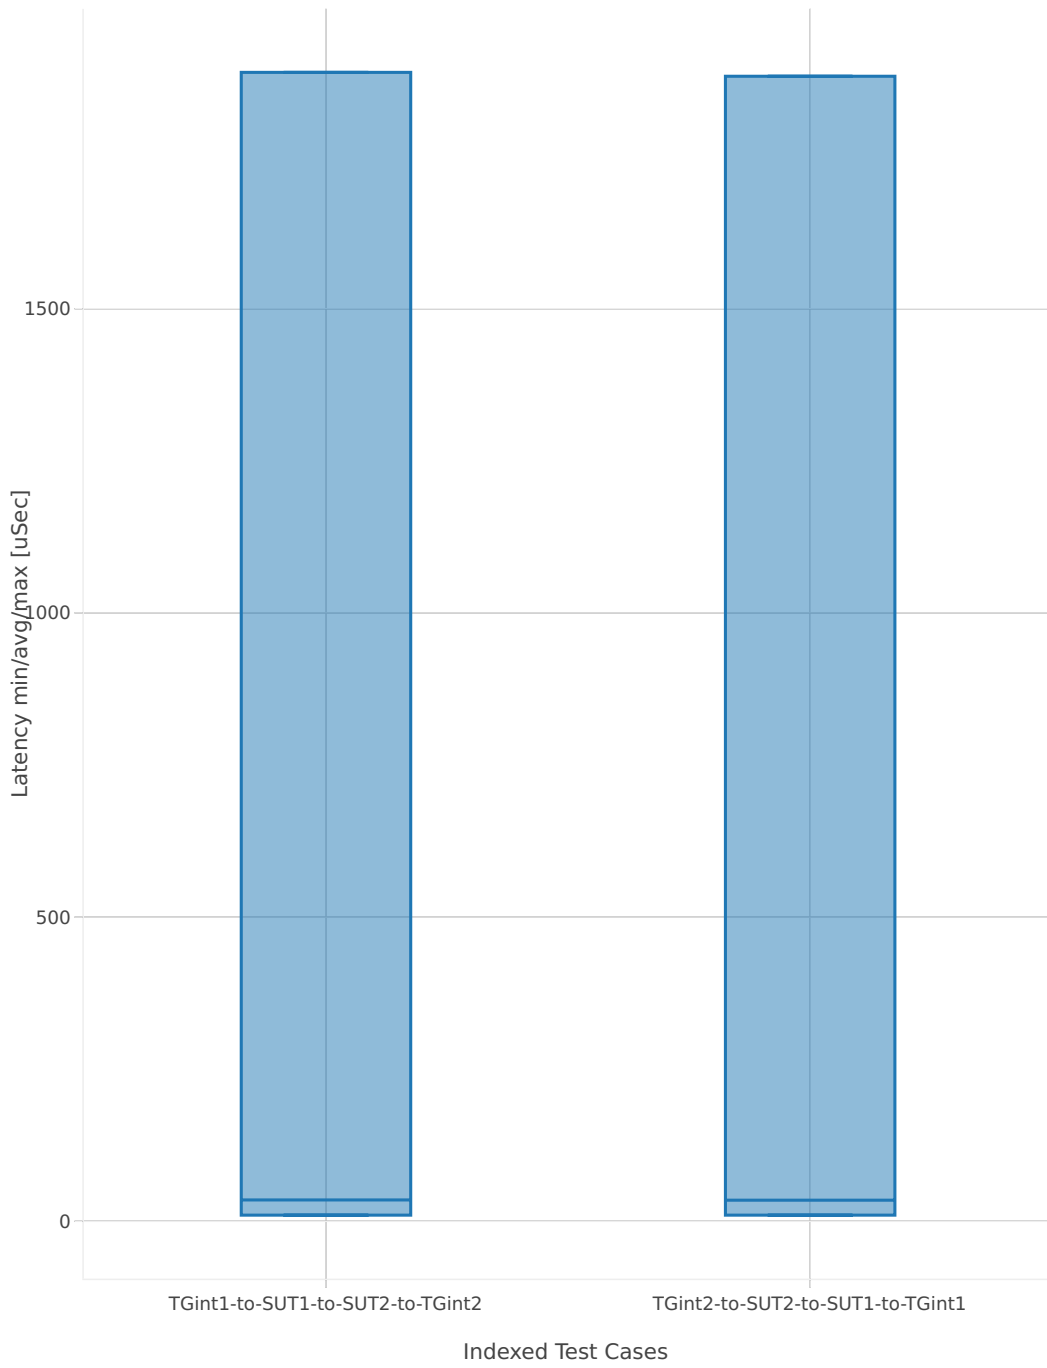

64B-1t1c-ethip4-ip4base-l3fwd-ndrdisc

1. 10ge2p1x520-ethip4-ip4base-l3fwd