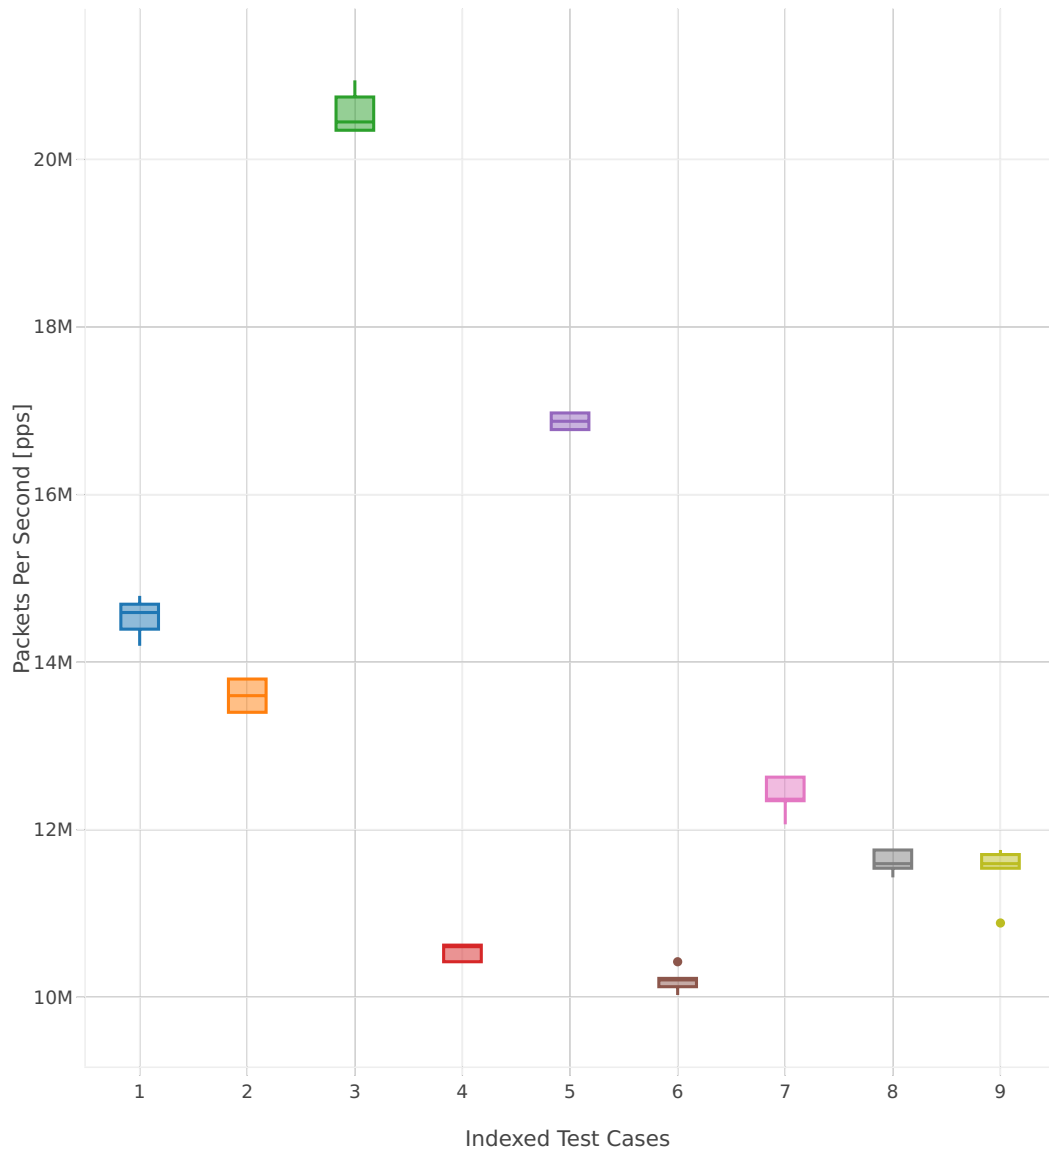

78B-2t2c-ethip6-ip6[a-z0-9]+-[a-z-]*pdrdisc

- 1. 10ge2p1x520-ethip6-ip6base-copwhtlistbase
- 2. 10ge2p1x520-ethip6-ip6base-iacldstbase
- 3. 10ge2p1x520-ethip6-ip6base
- 4. 10ge2p1x520-ethip6-ip6scale200k
- 5. 10ge2p1x520-ethip6-ip6scale20k
- 6. 10ge2p1x520-ethip6-ip6scale2m
- 7. 10ge2p1x520-ethip6ip6-ip6base-srv6enc1sid
- 8. 10ge2p1x520-ethip6srhip6-ip6base-srv6enc2sids
- 9. 10ge2p1x520-ethip6srhip6-ip6base-srv6enc2sids-nodcaps