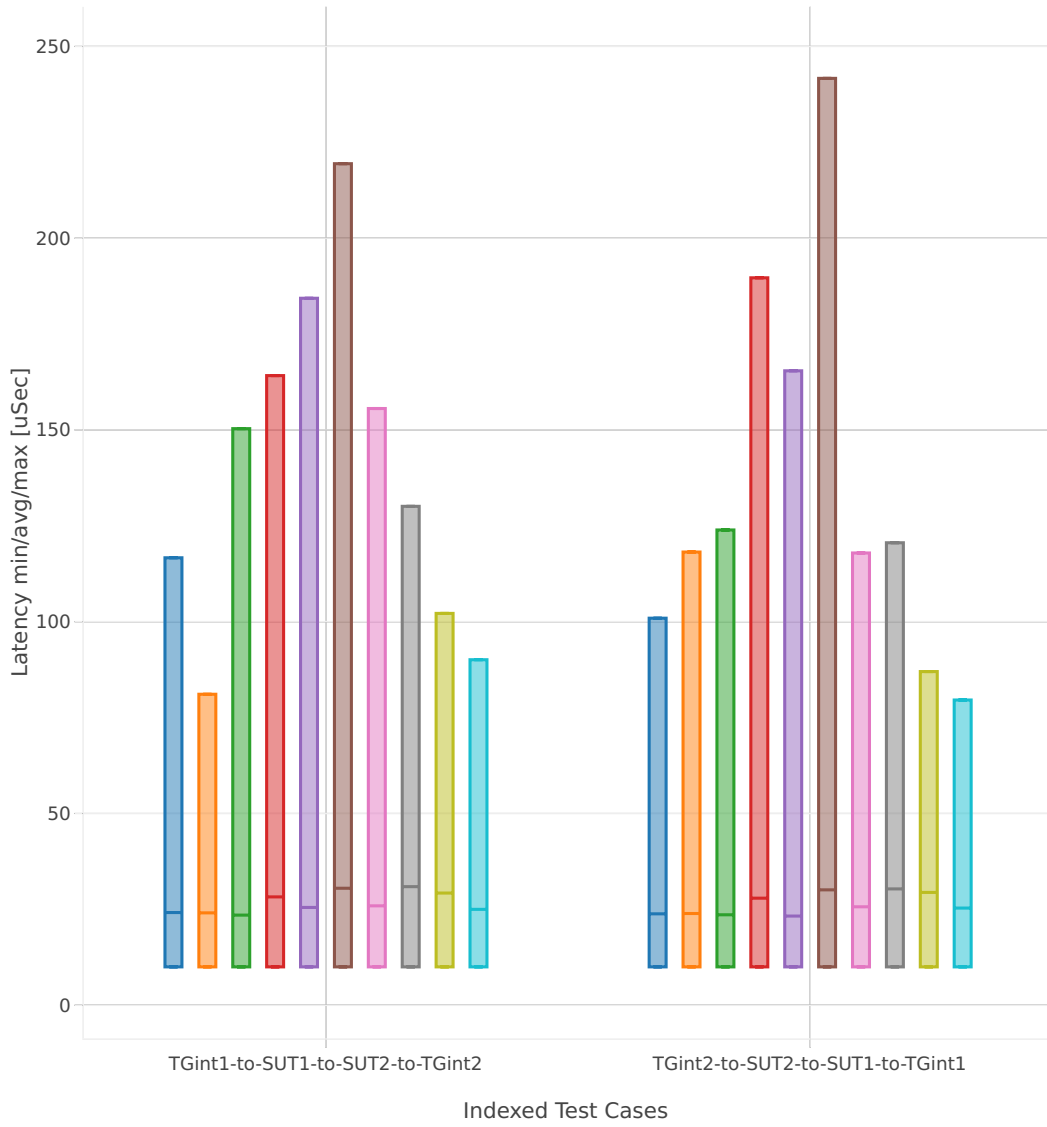

78B-2t2c-ethip6-ip6[a-z0-9]+-[a-z-]*ndrdisc

- 1. 10ge2p1x520-ethip6-ip6base-copwhlbase
- 2. 10ge2p1x520-ethip6-ip6base-iaclstbase
- 3. 10ge2p1x520-ethip6-ip6base
- 4. 10ge2p1x520-ethip6-ip6scale200k
- 5. 10ge2p1x520-ethip6-ip6scale20k
- 6. 10ge2p1x520-ethip6-ip6scale2m
- 7. 10ge2p1x520-ethip6ip6-ip6base-srv6enc1sid
- 8. 10ge2p1x520-ethip6srhip6-ip6base-srv6enc2sids
- 9. 10ge2p1x520-ethip6srhip6-ip6base-srv6enc2sids-nodcaps
- 10. 40ge2p1x1710-ethip6-ip6base