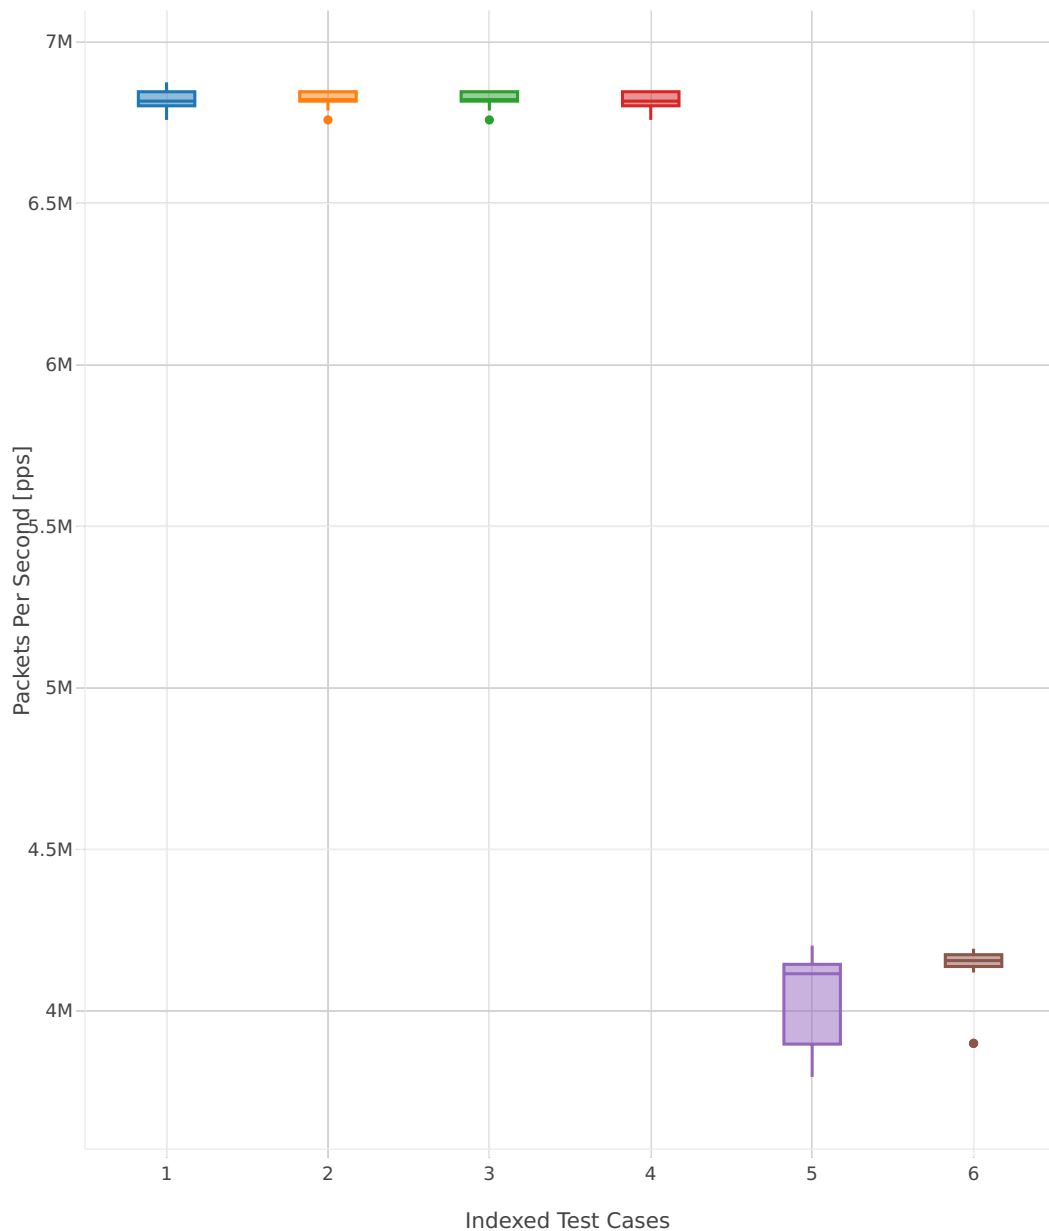

64B-2t2c-.*vhost.*-pdrdisc

- 1. 10ge2p1x520-ethip4-ip4base-eth-2vhostvr1024-1vm-cfsrr1
- 2. 10ge2p1x520-ethip4-ip4base-eth-2vhostvr1024-1vm
- 3. 10ge2p1x520-ethip4-ip4base-eth-2vhostvr256-1vm-cfsrr1
- 4. 10ge2p1x520-ethip4-ip4base-eth-2vhostvr256-1vm
- 5. 10ge2p1x520-ethip4-ip4base-eth-4vhostvr1024-2vm
- 6. 40ge2p1x1710-ethip4-ip4base-eth-4vhostvr1024-2vm