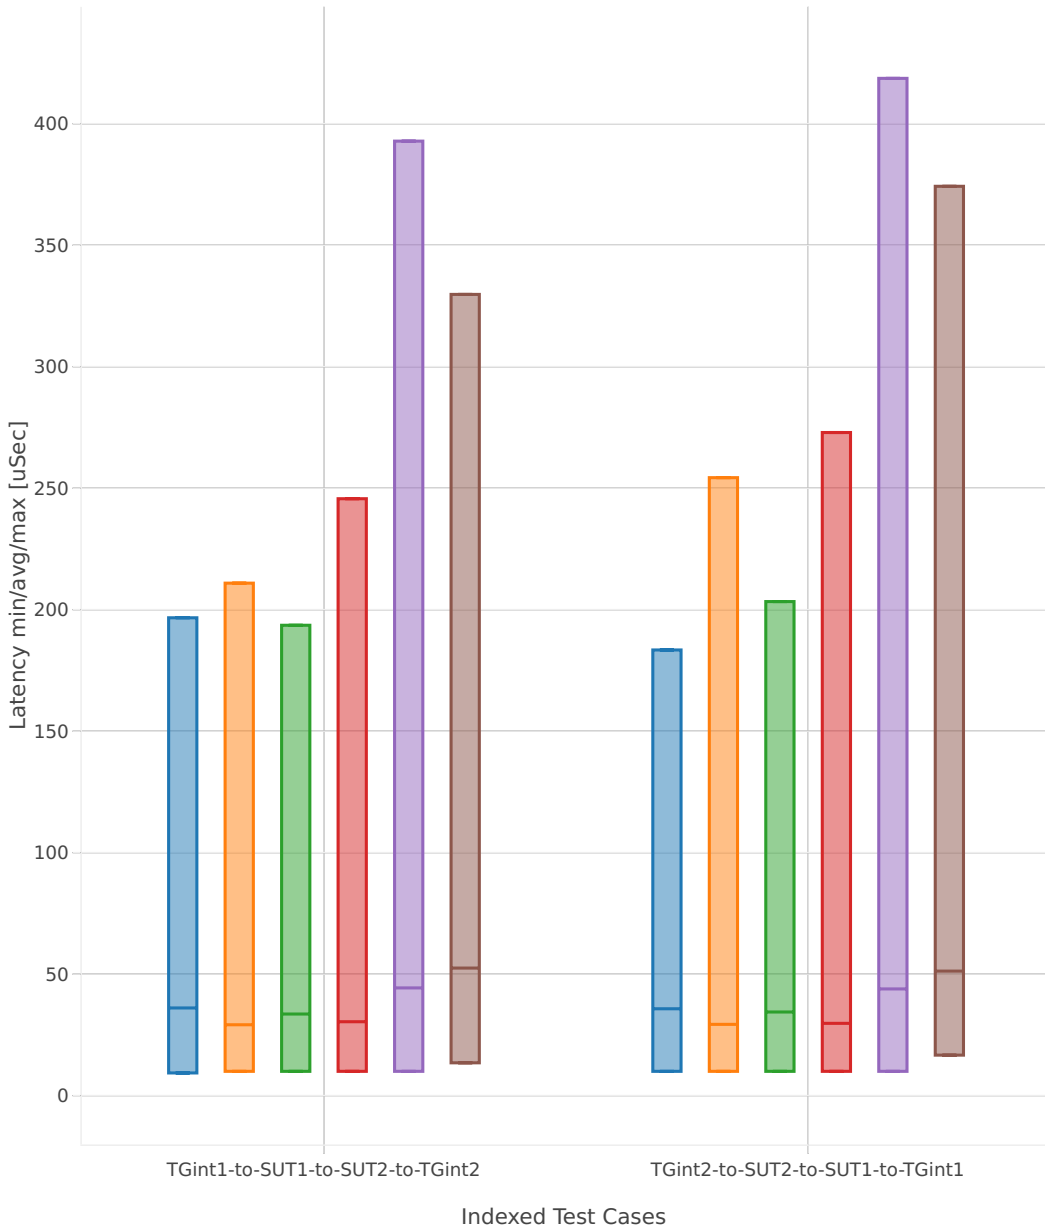

64B-2t2c-.*vhost.*-ndrdisc

- 1. 10ge2p1x520-ethip4-ip4base-eth-2vhostvr1024-1vm-cfsrr1
- 2. 10ge2p1x520-ethip4-ip4base-eth-2vhostvr1024-1vm
- 3. 10ge2p1x520-ethip4-ip4base-eth-2vhostvr256-1vm-cfsrr1
- 4. 10ge2p1x520-ethip4-ip4base-eth-2vhostvr256-1vm
- 5. 10ge2p1x520-ethip4-ip4base-eth-4vhostvr1024-2vm
- 6. 40ge2p1x1710-ethip4-ip4base-eth-4vhostvr1024-2vm