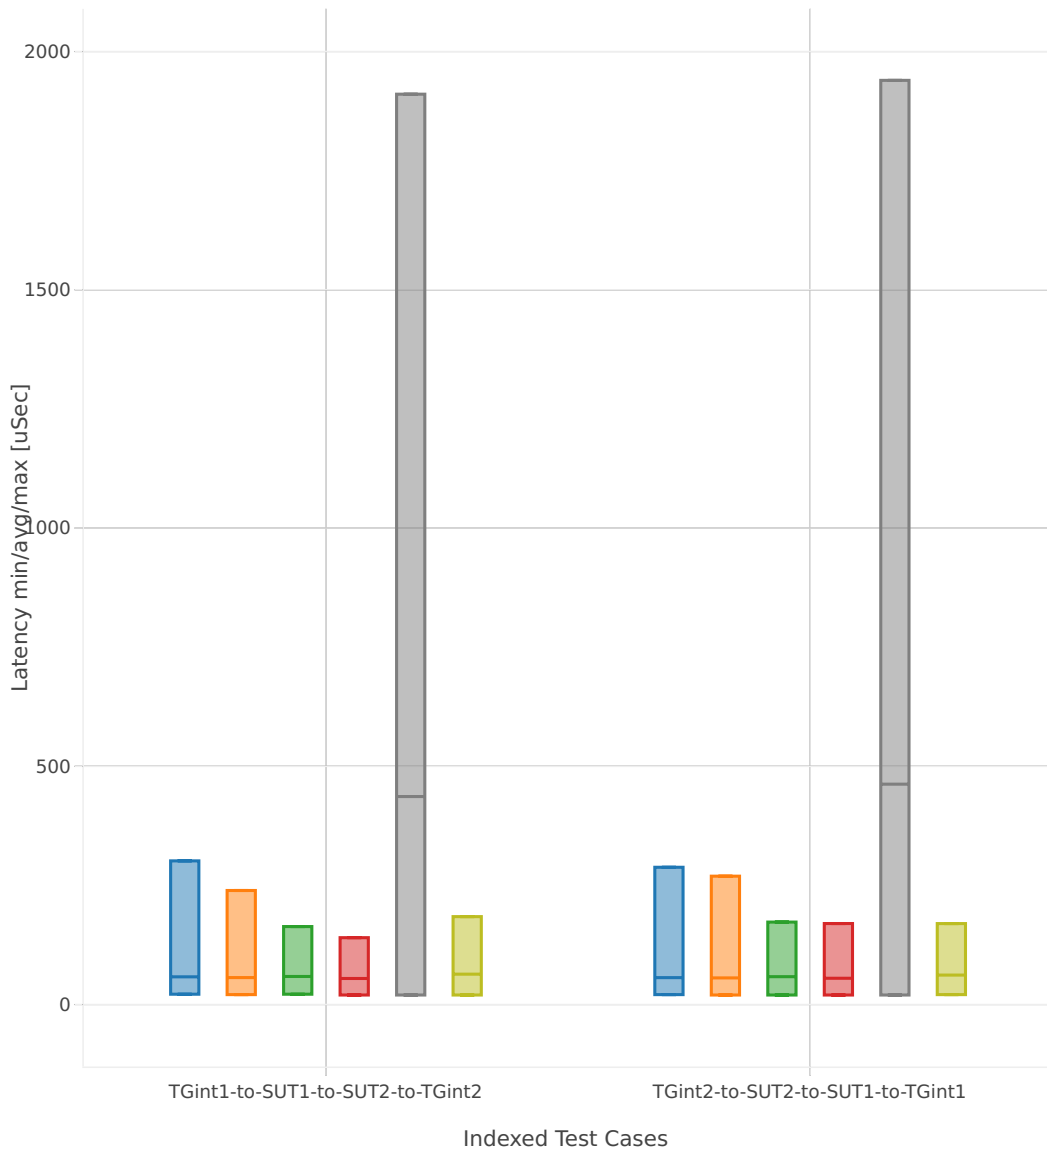

# 64B-2t2c-.\*ipsec.\*-ndrdisc

- 1. 40ge2p1x1710-ethip4ipsecbasetnl-ip4base-int-aes-gcm
- 2. 40ge2p1x1710-ethip4ipsecbasetnl-ip4base-int-cbc-sha1
- 3. 40ge2p1x1710-ethip4ipsecbasetnl-ip4base-tnl-aes-gcm
- 4. 40ge2p1x1710-ethip4ipsecbasetnl-ip4base-tnl-cbc-sha1
- 5. 40ge2p1x1710-ethip4ipsecscale1000tnl-ip4base-int-aes-gcm
- 6. 40ge2p1x1710-ethip4ipsecscale1000tnl-ip4base-int-cbc-sha1
- 7. 40ge2p1x1710-ethip4ipsecscale1000tnl-ip4base-tnl-aes-gcm
- 8. 40ge2p1x1710-ethip4ipsecscale1000tnl-ip4base-tnl-cbc-sha1
- 9. 40ge2p1x1710-ethip4ipsecptlispgge-ip4base-cbc-sha1