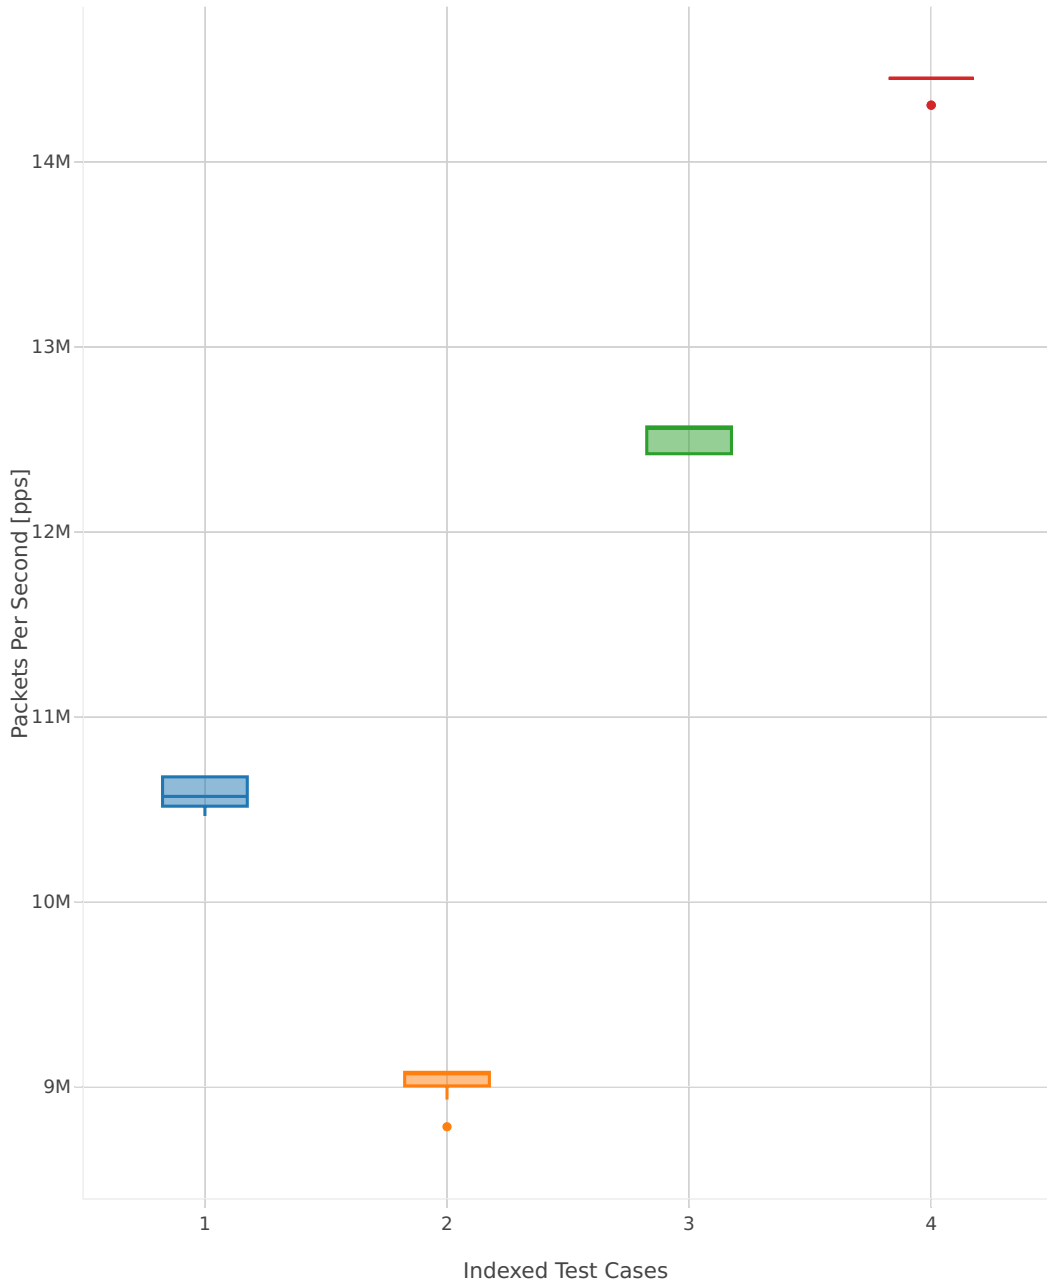

# 64B-2t2c-ethip4[a-z0-9]+-[a-z0-9]\*-pdrdisc

- 1. 10ge2p1x520-ethip4lispip4-ip4base
- 2. 10ge2p1x520-ethip4lispip6-ip4base
- 3. 10ge2p1x520-ethip4vxlan-l2bdbasemaclrn
- 4. 10ge2p1x520-ethip4vxlan-l2xcbase