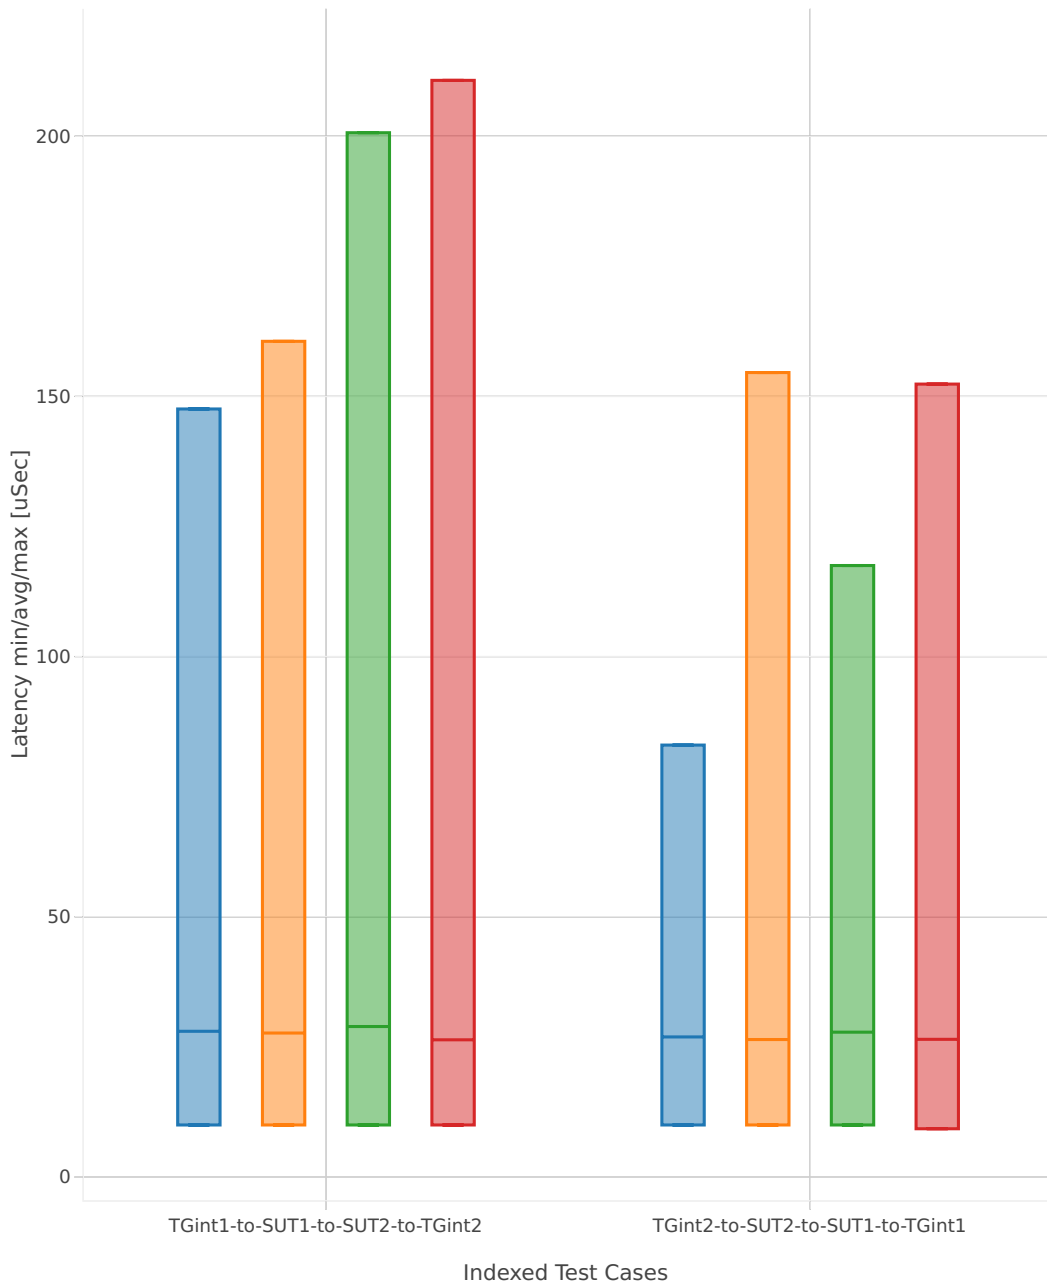

64B-2t2c-ethip4[a-z0-9]+-[a-z0-9]*-ndrdisc

- 1. 10ge2p1x520-ethip4lispip4-ip4base
- 2. 10ge2p1x520-ethip4lispip6-ip4base
- 3. 10ge2p1x520-ethip4vxlan-l2bdbasemaclrn
- 4. 10ge2p1x520-ethip4vxlan-l2xcbase