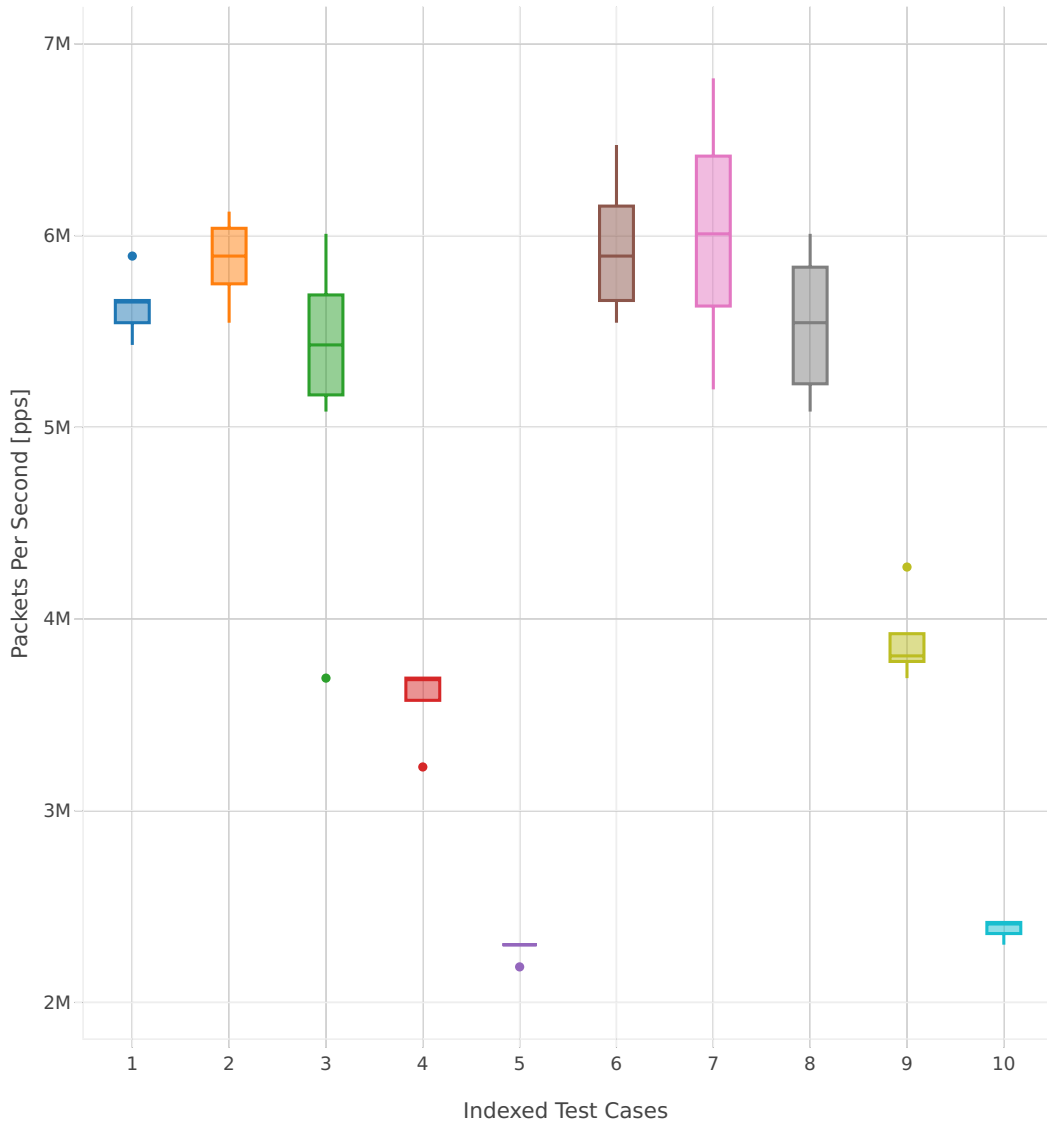

64B-2t2c-(eth|dot1q|dot1ad)-(l2xcbase|l2bdbasemaclrn)-memif-ndrdisc

- 1. 10ge2p1x520-eth-1drcl2bdbasemaclrn-eth-2memif-1drcl2xc-1paral-k8s
- 2. 10ge2p1x520-eth-1drcl2bdbasemaclrn-eth-2memif-2drcl2xc-1horiz-k8s
- 3. 10ge2p1x520-eth-1drcl2bdbasemaclrn-eth-2memif-4drcl2xc-1horiz-k8s
- 4. 10ge2p1x520-eth-1drcl2bdbasemaclrn-eth-4memif-2drcl2xc-1chain-k8s
- 5. 10ge2p1x520-eth-1drcl2bdbasemaclrn-eth-8memif-4drcl2xc-1chain-k8s
- 6. 10ge2p1x520-eth-1drcl2xcbase-eth-2memif-1drcl2xc-1paral-k8s
- 7. 10ge2p1x520-eth-1drcl2xcbase-eth-2memif-2drcl2xc-1horiz-k8s
- 8. 10ge2p1x520-eth-1drcl2xcbase-eth-2memif-4drcl2xc-1horiz-k8s
- 9. 10ge2p1x520-eth-1drcl2xcbase-eth-4memif-2drcl2xc-1chain-k8s
- 10. 10ge2p1x520-eth-1drcl2xcbase-eth-8memif-4drcl2xc-1chain-k8s