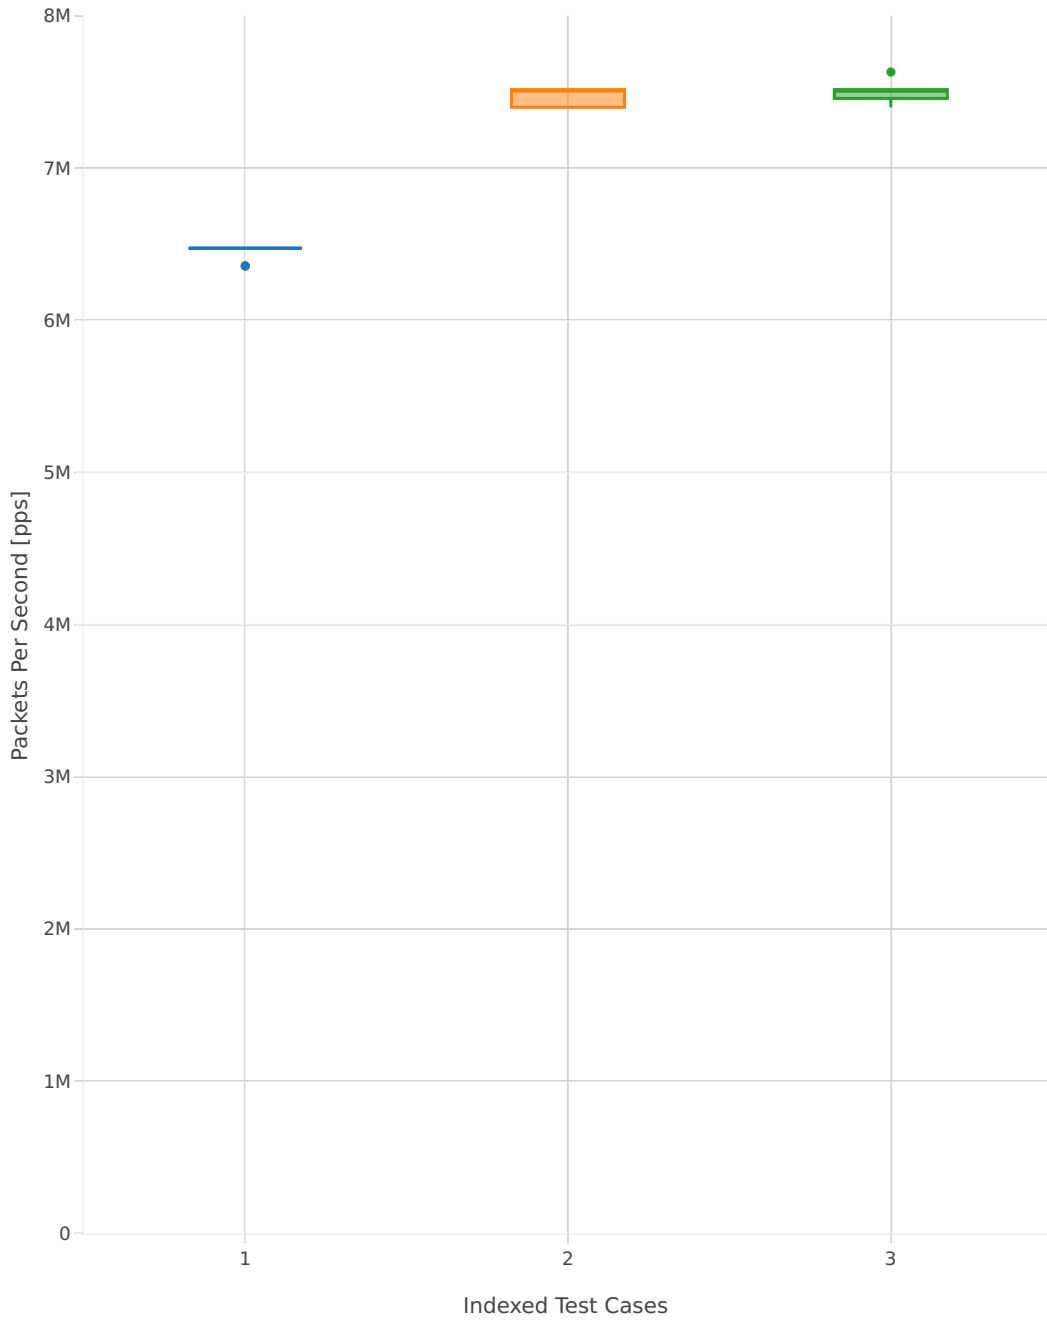

64B-2t2c-(eth|dot1q|dot1ad)-(l2xcbase|l2bdbasemaclrn)-memif-pdrdisc

- 1. 10ge2p1x520-eth-l2bdbasemaclrn-eth-2memif-1lxc
- 2. 10ge2p1x520-eth-l2xcbase-eth-2memif-1drc
- 3. 10ge2p1x520-eth-l2xcbase-eth-2memif-1lxc