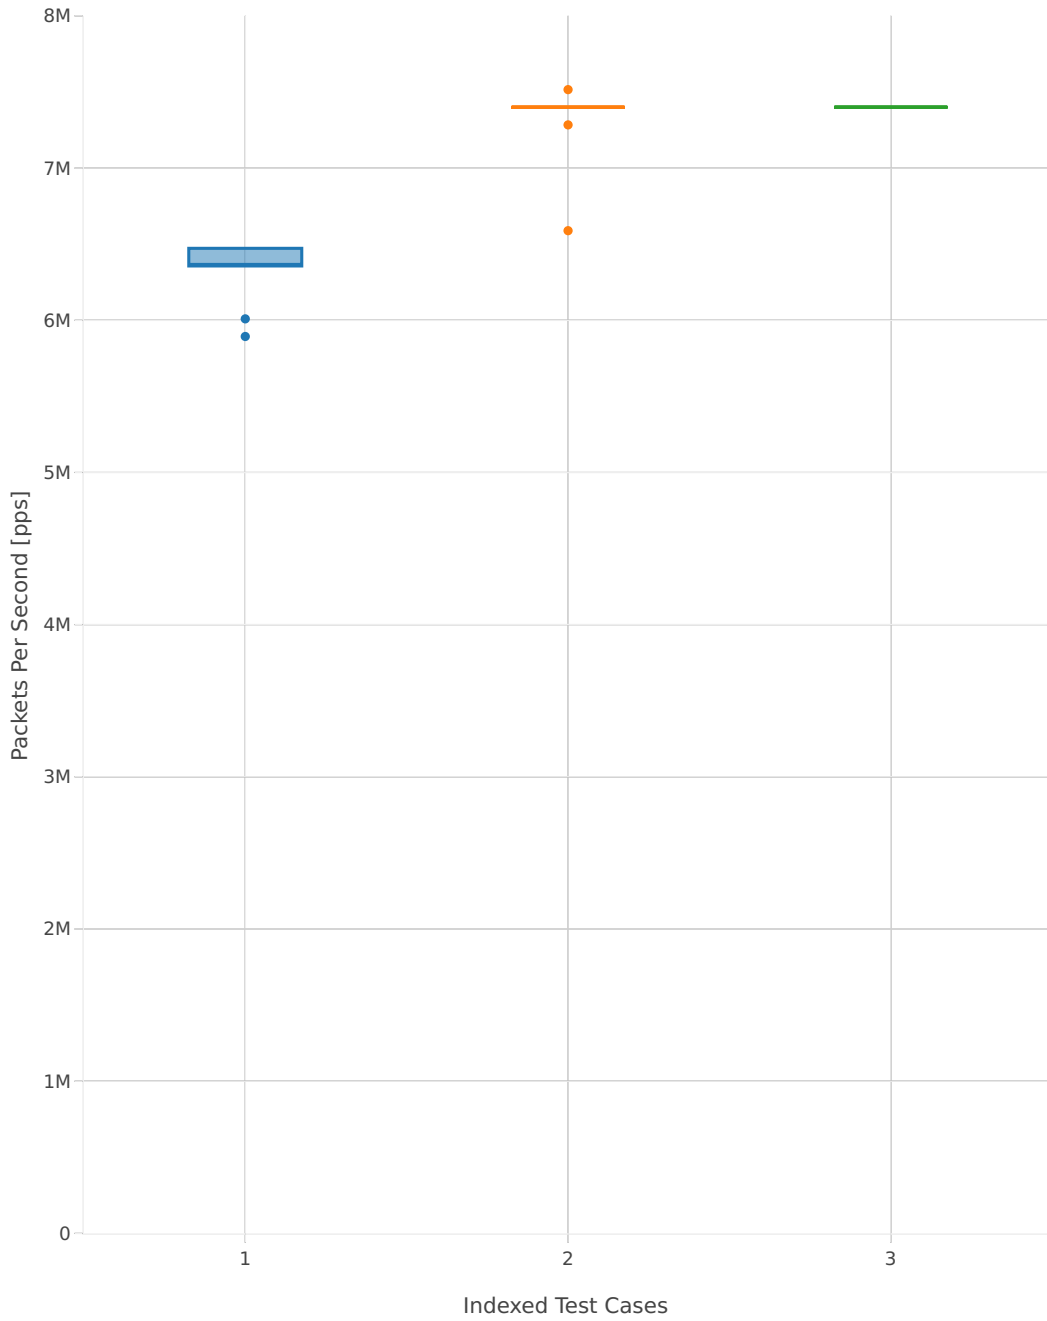

64B-2t2c-(eth|dot1q|dot1ad)-(l2xcbase|l2bdbasemaclrn)-memif-ndrdisc

- 1. 10ge2p1x520-eth-l2bdbasemaclrn-eth-2memif-1lxc
- 2. 10ge2p1x520-eth-l2xcbase-eth-2memif-1drc
- 3. 10ge2p1x520-eth-l2xcbase-eth-2memif-1lxc