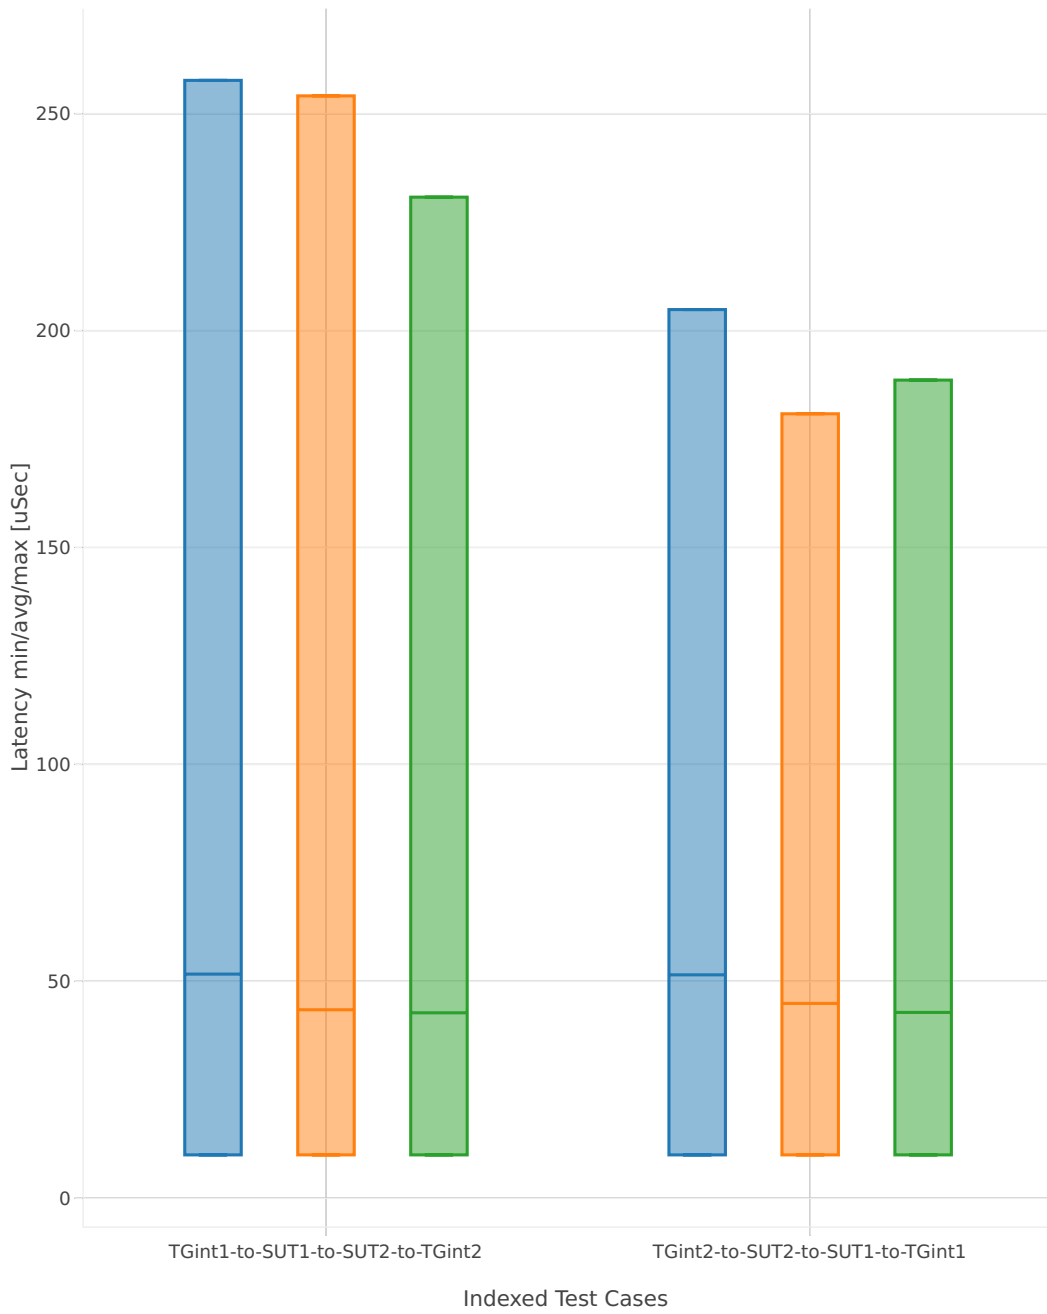

64B-2t2c-(eth|dot1q|dot1ad)-(l2xcbase|l2bdbasemaclrn)-memif-ndrdisc

- 1. 10ge2p1x520-eth-l2bdbasemaclrn-eth-2memif-1lxc
- 2. 10ge2p1x520-eth-l2xcbase-eth-2memif-1drc
- 3. 10ge2p1x520-eth-l2xcbase-eth-2memif-1lxc