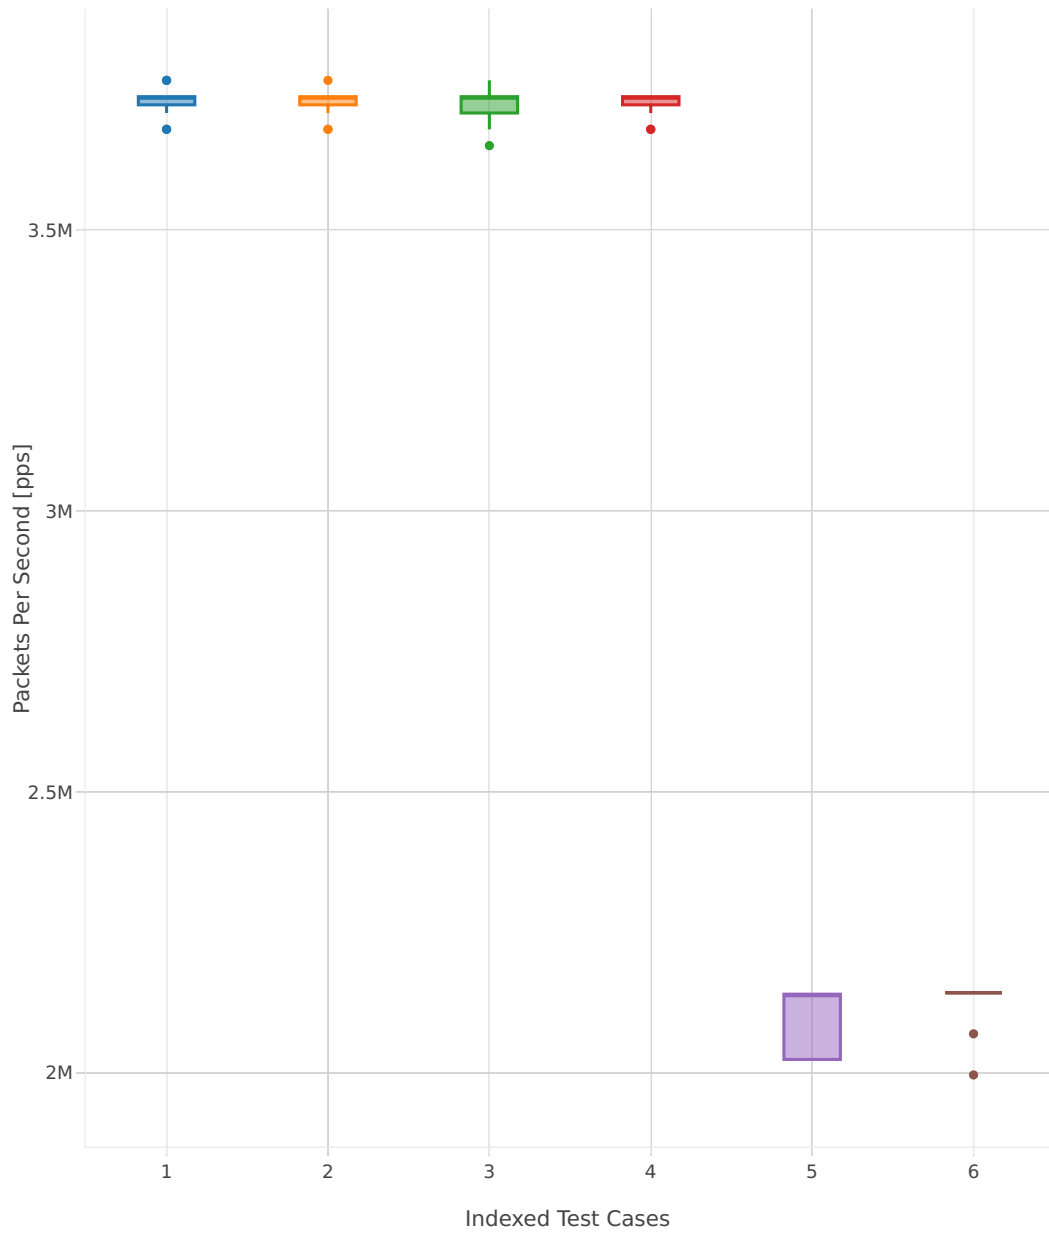

64B-1t1c-.*vhost.*-pdrdisc

- 1. 10ge2p1x520-ethip4-ip4base-eth-2vhostvr1024-1vm-cfsrr1
- 2. 10ge2p1x520-ethip4-ip4base-eth-2vhostvr1024-1vm
- 3. 10ge2p1x520-ethip4-ip4base-eth-2vhostvr256-1vm-cfsrr1
- 4. 10ge2p1x520-ethip4-ip4base-eth-2vhostvr256-1vm
- 5. 10ge2p1x520-ethip4-ip4base-eth-4vhostvr1024-2vm
- 6. 40ge2p1x1710-ethip4-ip4base-eth-4vhostvr1024-2vm