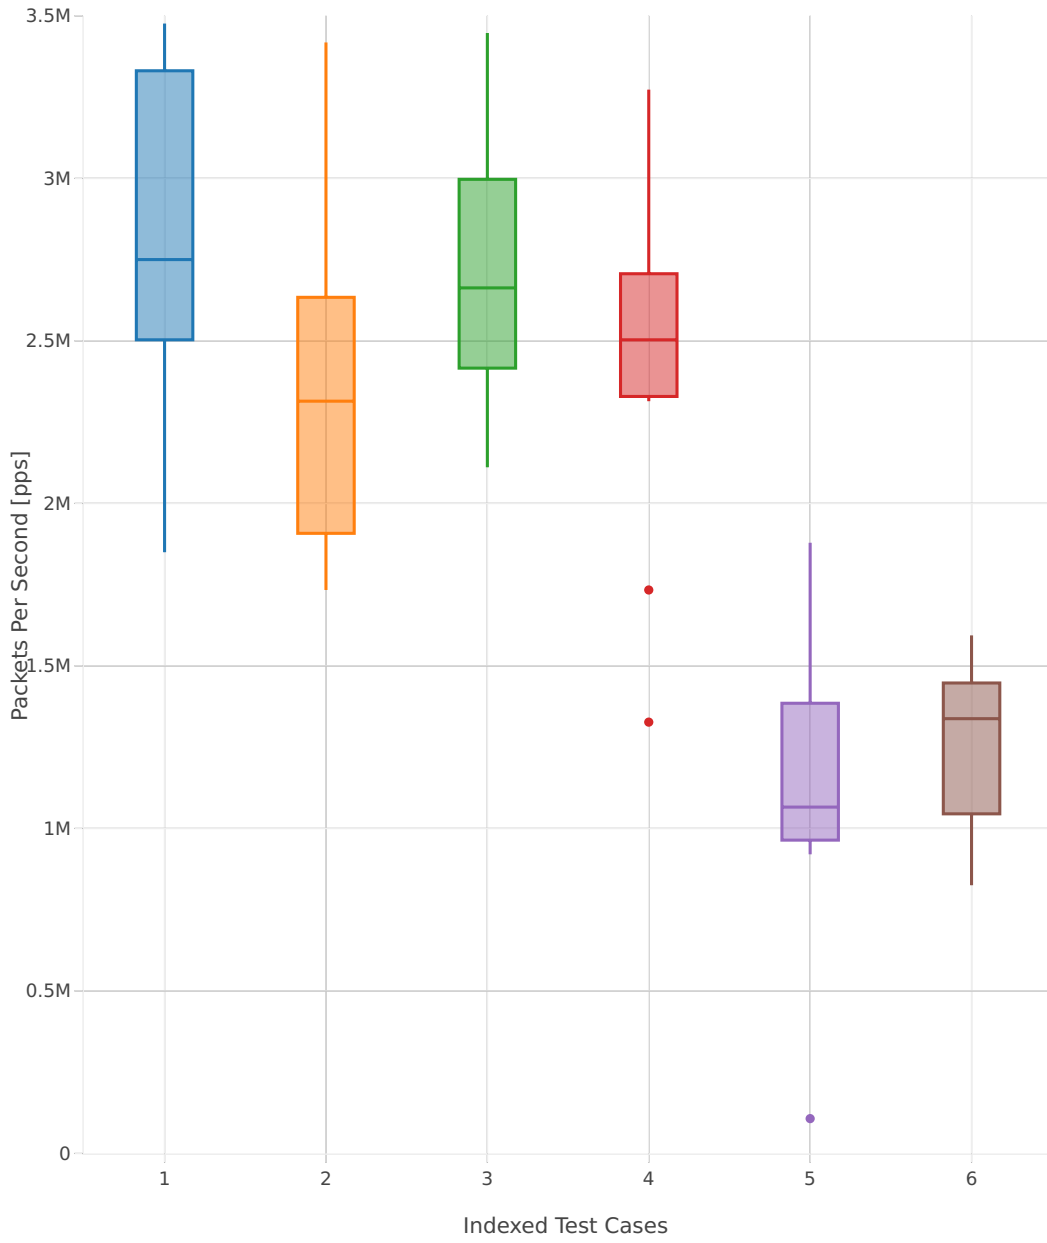

# 64B-1t1c-.\*vhost.\*-ndrdisc

- 1. 10ge2p1x520-ethip4-ip4base-eth-2vhostvr1024-1vm-cfsrr1
- 2. 10ge2p1x520-ethip4-ip4base-eth-2vhostvr1024-1vm
- 3. 10ge2p1x520-ethip4-ip4base-eth-2vhostvr256-1vm-cfsrr1
- 4. 10ge2p1x520-ethip4-ip4base-eth-2vhostvr256-1vm
- 5. 10ge2p1x520-ethip4-ip4base-eth-4vhostvr1024-2vm
- 6. 40ge2p1x1710-ethip4-ip4base-eth-4vhostvr1024-2vm