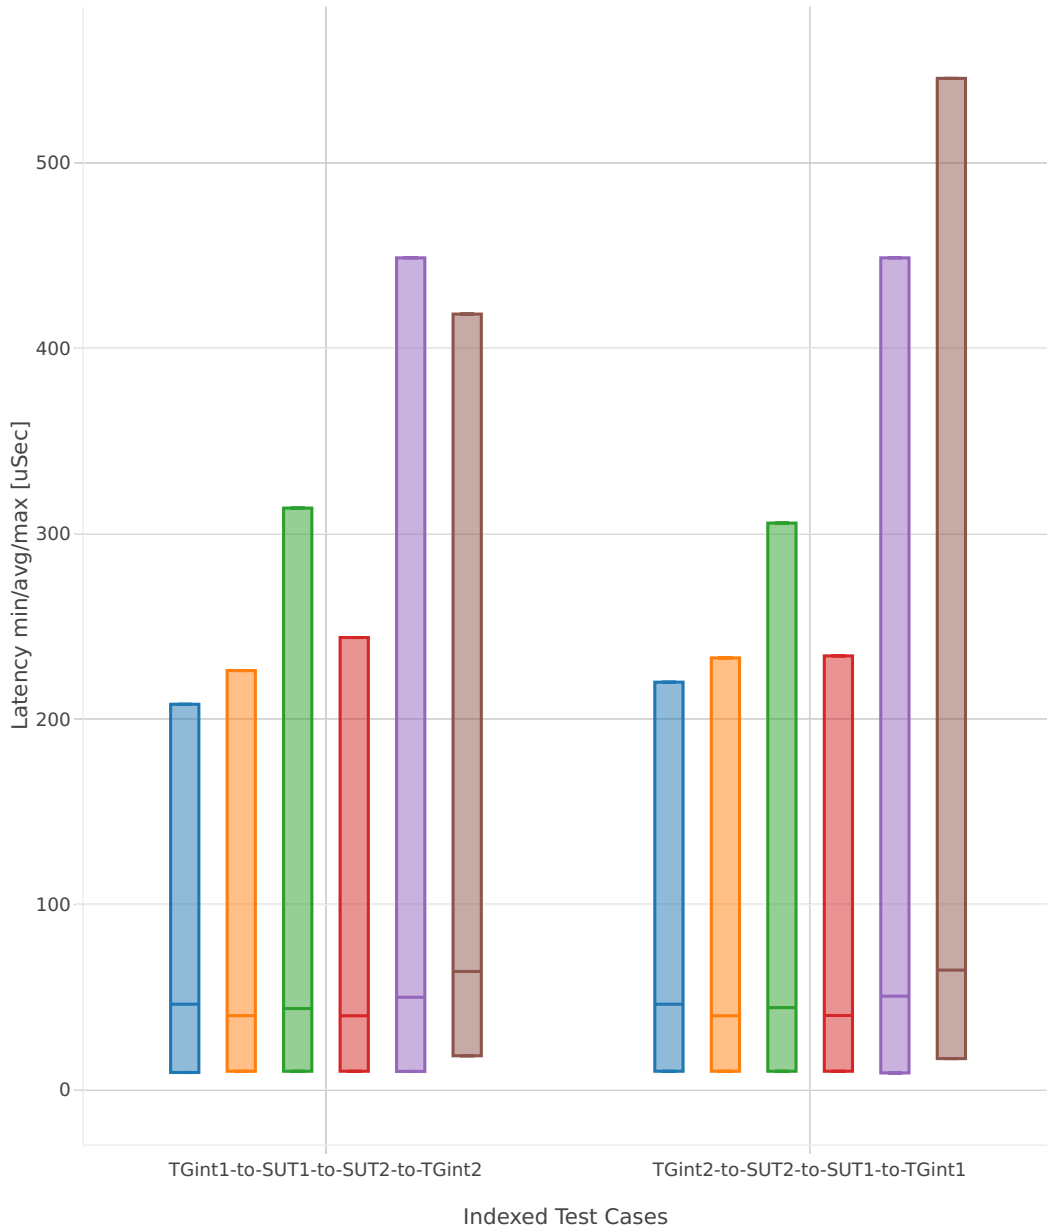

64B-1t1c-.\*vhost.\*-ndrdisc

- 1. 10ge2p1x520-ethip4-ip4base-eth-2vhostvr1024-1vm-cfsrr1
- 2. 10ge2p1x520-ethip4-ip4base-eth-2vhostvr1024-1vm
- 3. 10ge2p1x520-ethip4-ip4base-eth-2vhostvr256-1vm-cfsrr1
- 4. 10ge2p1x520-ethip4-ip4base-eth-2vhostvr256-1vm
- 5. 10ge2p1x520-ethip4-ip4base-eth-4vhostvr1024-2vm
- 6. 40ge2p1x1710-ethip4-ip4base-eth-4vhostvr1024-2vm