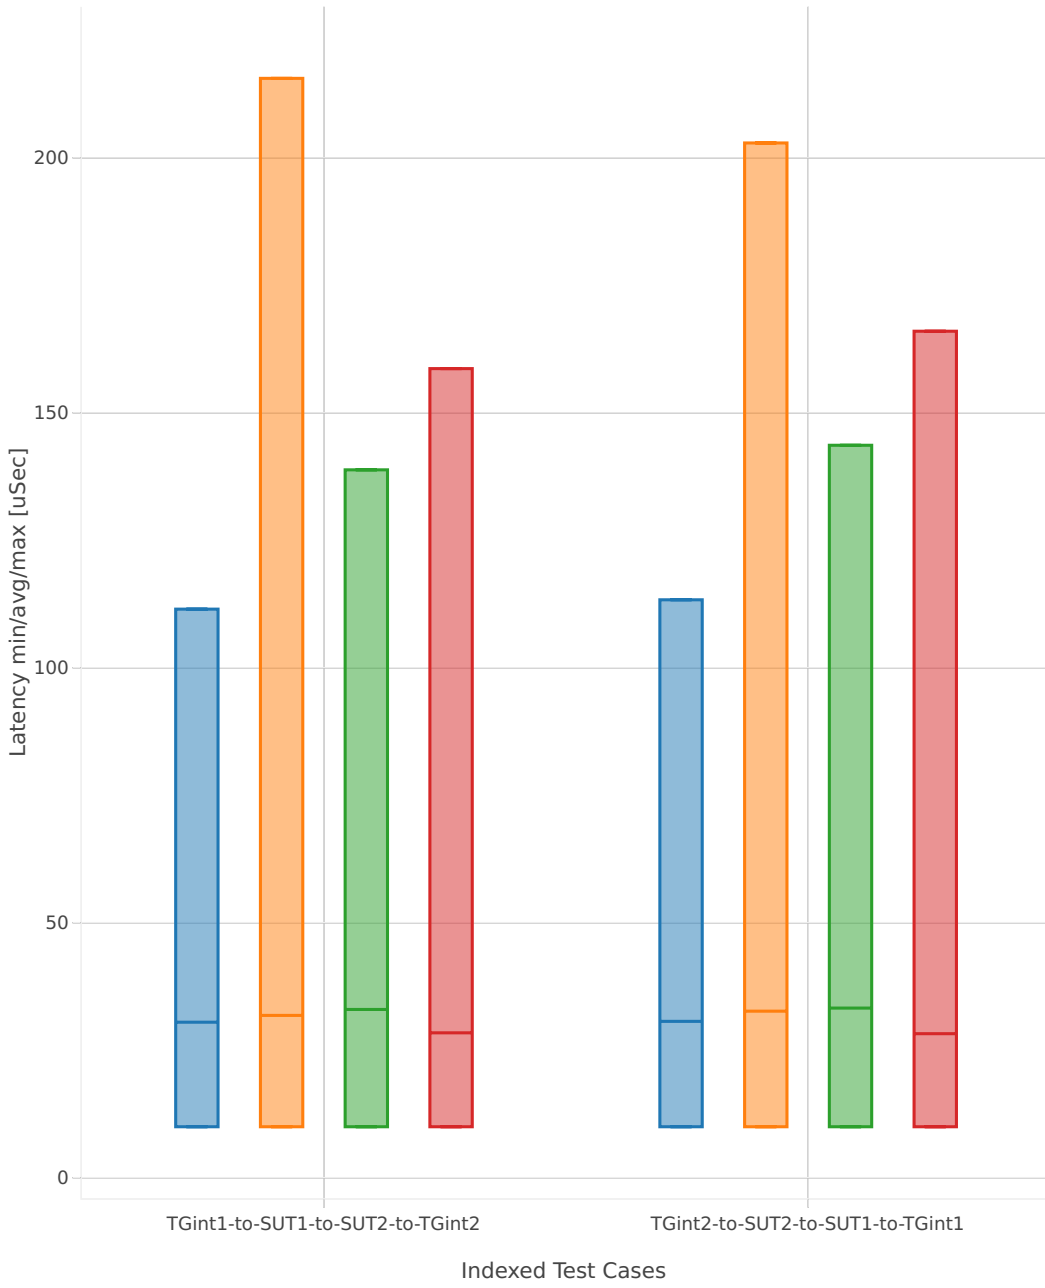

64B-1t1c-ethip4[a-z0-9]+-[a-z0-9]*-ndrdisc

- 1. 10ge2p1x520-ethip4lispip4-ip4base
- 2. 10ge2p1x520-ethip4lispip6-ip4base
- 3. 10ge2p1x520-ethip4vxlan-l2bdbasemaclrn
- 4. 10ge2p1x520-ethip4vxlan-l2xcbase