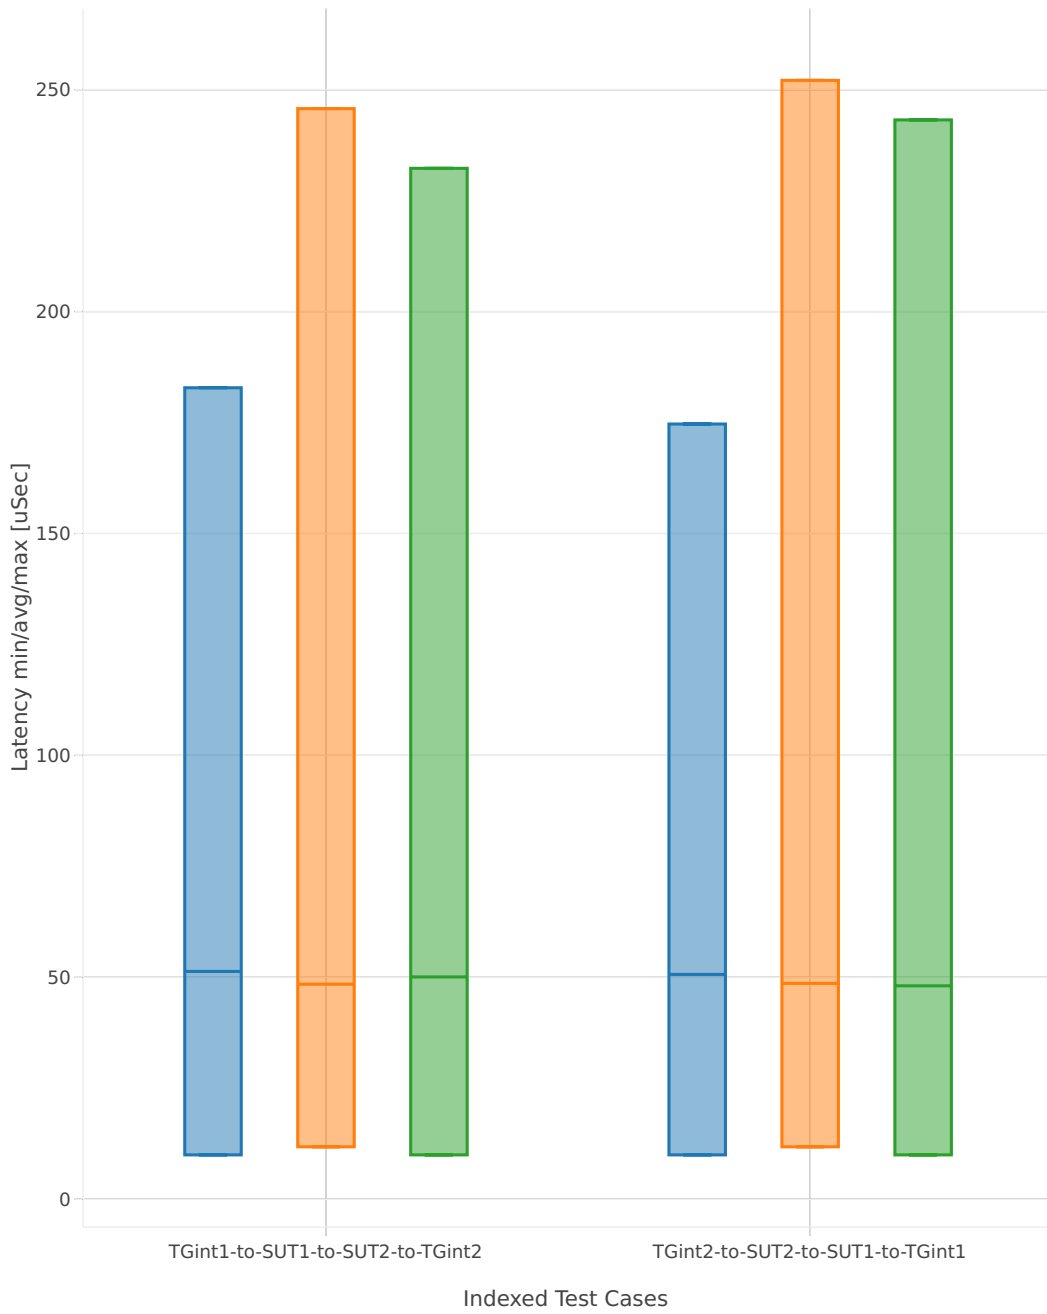

64B-1t1c-(eth|dot1q|dot1ad)-(l2xcbase|l2bdbasemaclrn)-memif-ndrdisc

- 1. 10ge2p1x520-eth-l2bdbasemaclrn-eth-2memif-1lxc
- 2. 10ge2p1x520-eth-l2xcbase-eth-2memif-1drc
- 3. 10ge2p1x520-eth-l2xcbase-eth-2memif-1lxc