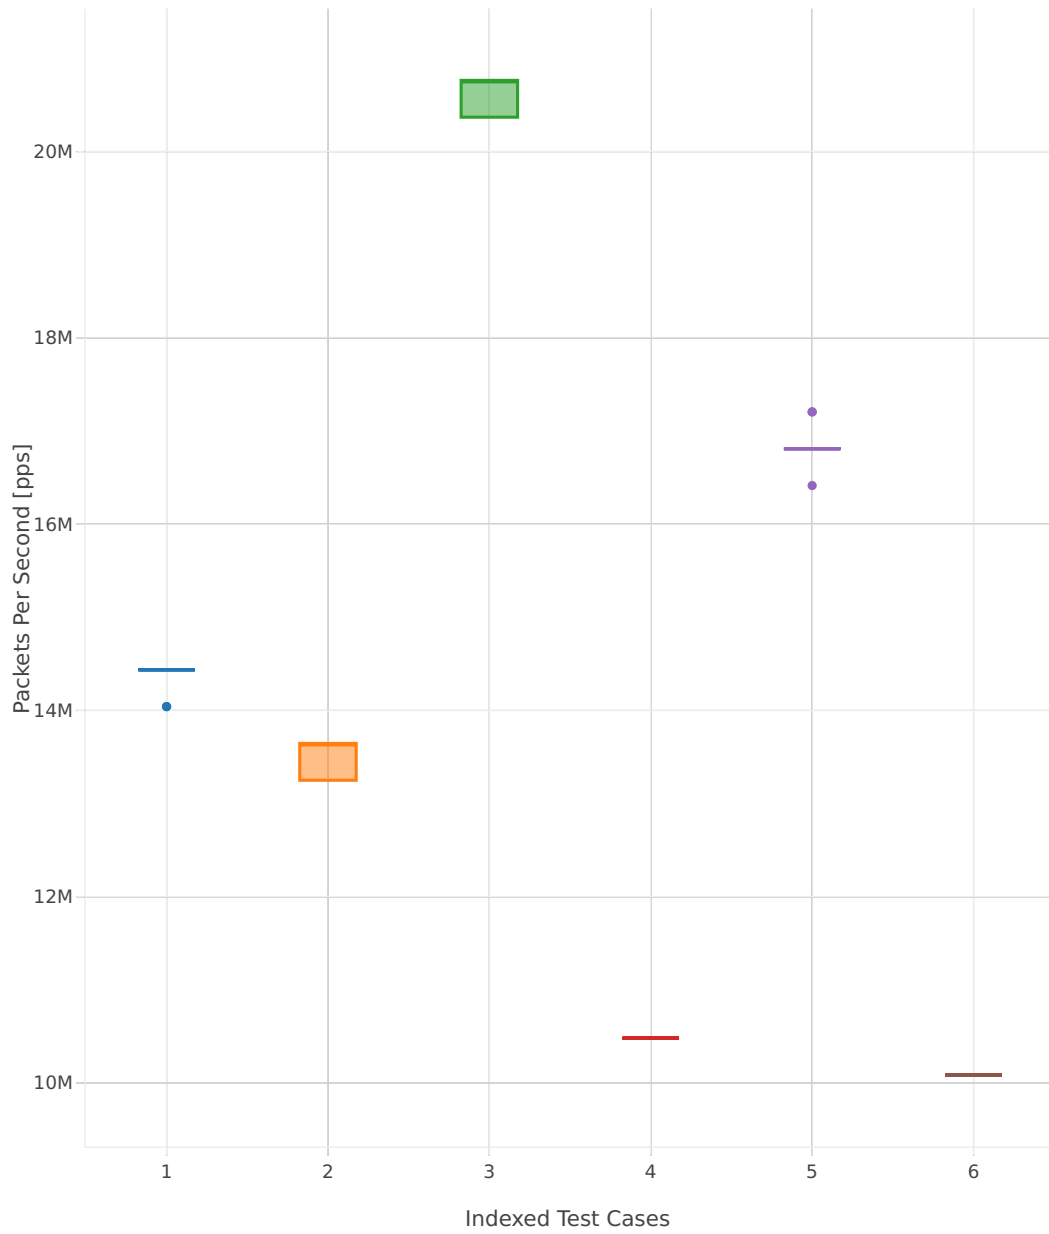

# 78B-2t2c-ethip6-ip6[a-z0-9]+-[a-z-]\*pdrdisc

- 1. 10ge2p1x520-ethip6-ip6base-copwhtlistbase
- 2. 10ge2p1x520-ethip6-ip6base-iacldstbase
- 3. 10ge2p1x520-ethip6-ip6base
- 4. 10ge2p1x520-ethip6-ip6scale200k
- 5. 10ge2p1x520-ethip6-ip6scale20k
- 6. 10ge2p1x520-ethip6-ip6scale2m