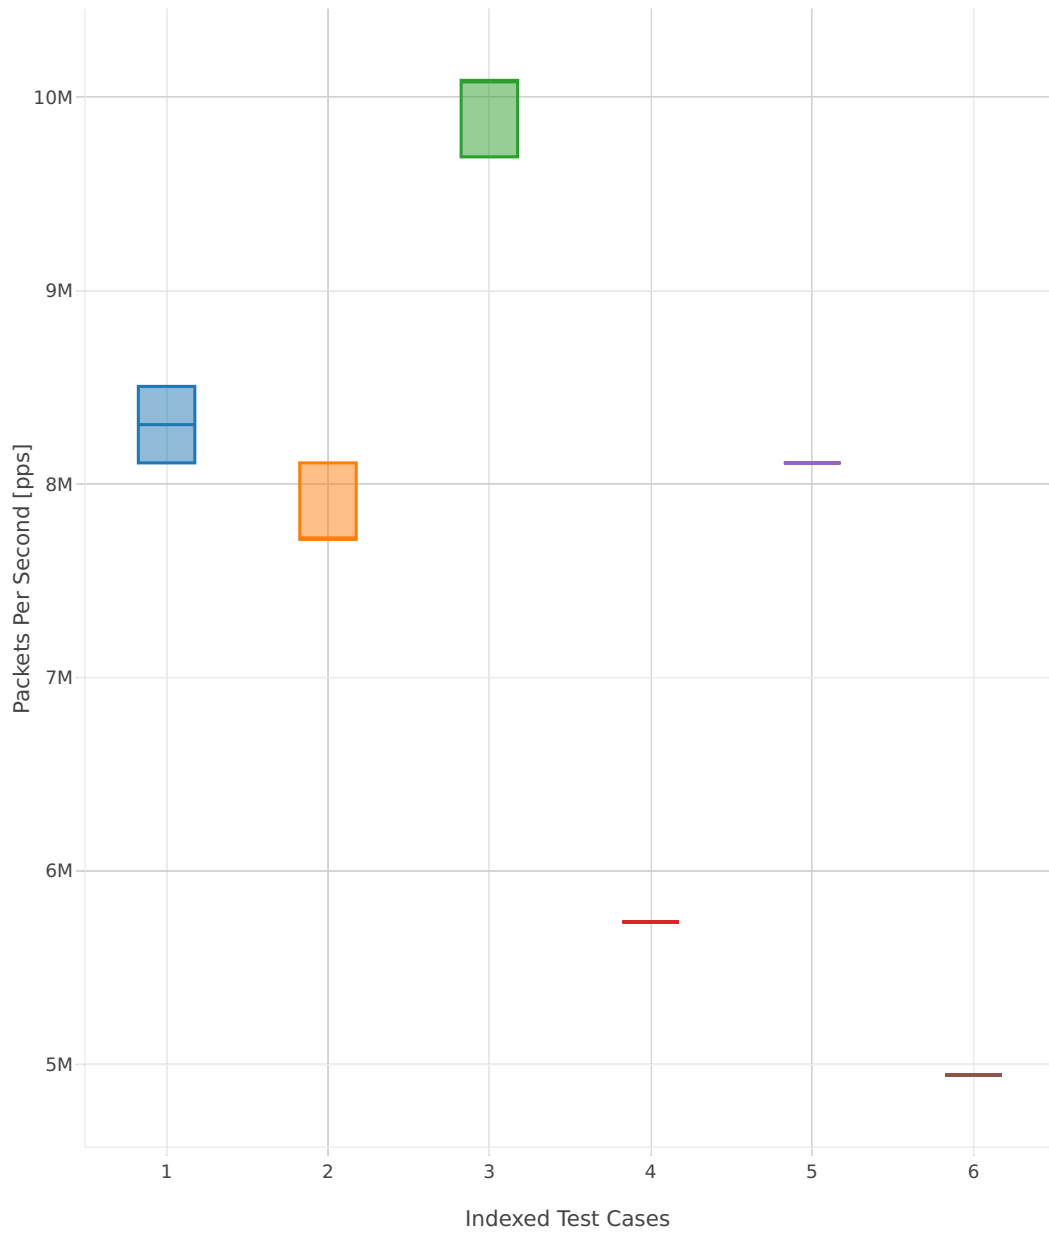

78B-1t1c-ethip6-ip6[a-z0-9]+-[a-z-]*pdrdisc

- 1. 10ge2p1x520-ethip6-ip6base-copwhtlistbase
- 2. 10ge2p1x520-ethip6-ip6base-iacldstbase
- 3. 10ge2p1x520-ethip6-ip6base
- 4. 10ge2p1x520-ethip6-ip6scale200k
- 5. 10ge2p1x520-ethip6-ip6scale20k
- 6. 10ge2p1x520-ethip6-ip6scale2m