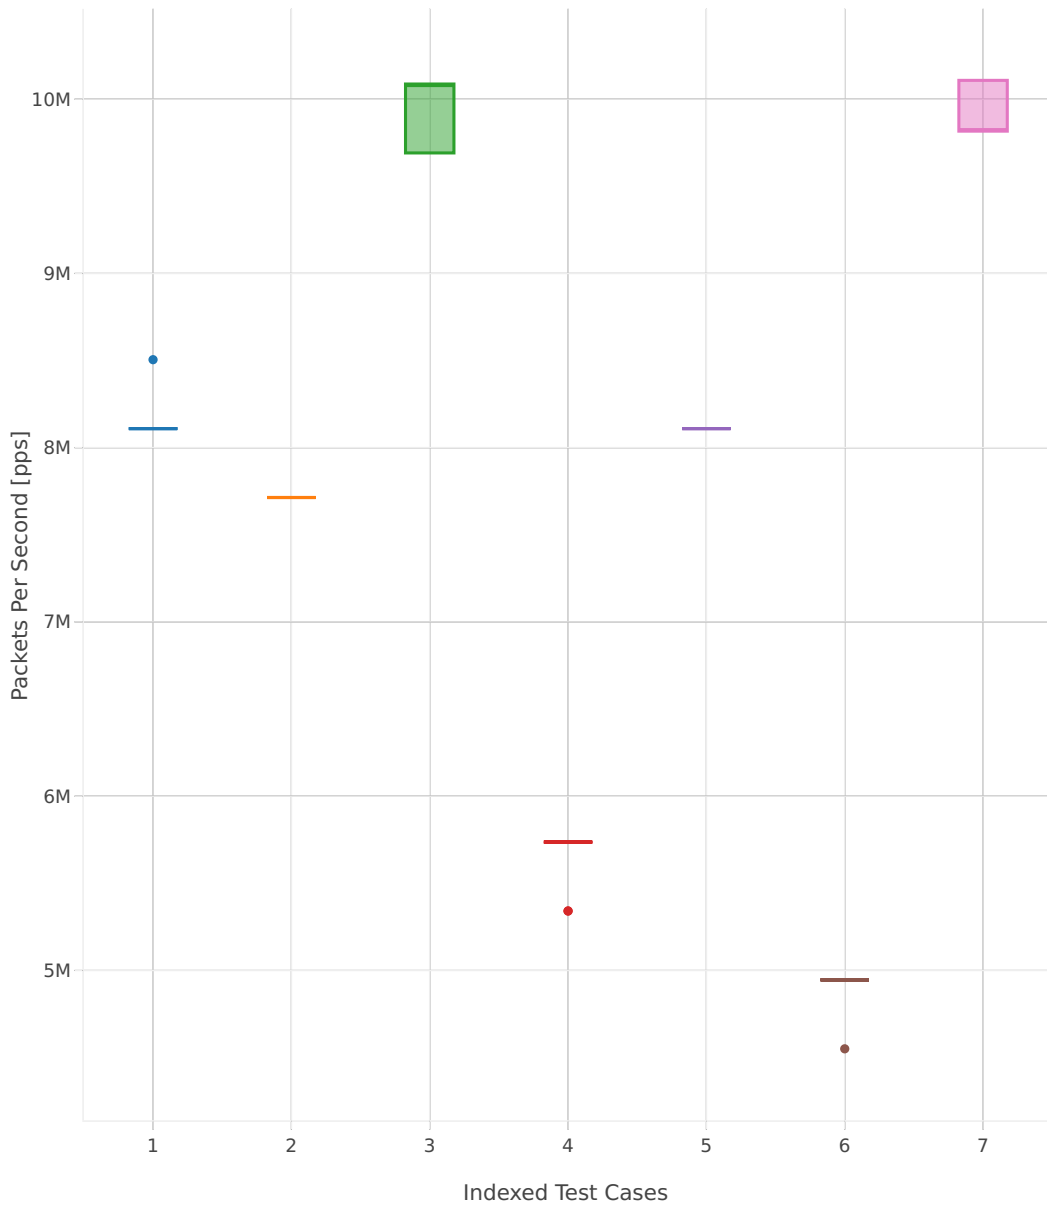

# 78B-1t1c-ethip6-ip6[a-z0-9]+-[a-z-]\*ndrdisc

- 1. 10ge2p1x520-ethip6-ip6base-copwhtlistbase
- 2. 10ge2p1x520-ethip6-ip6base-iacldstbase
- 3. 10ge2p1x520-ethip6-ip6base
- 4. 10ge2p1x520-ethip6-ip6scale200k
- 5. 10ge2p1x520-ethip6-ip6scale20k
- 6. 10ge2p1x520-ethip6-ip6scale2m
- 7. 40ge2p1x1710-ethip6-ip6base