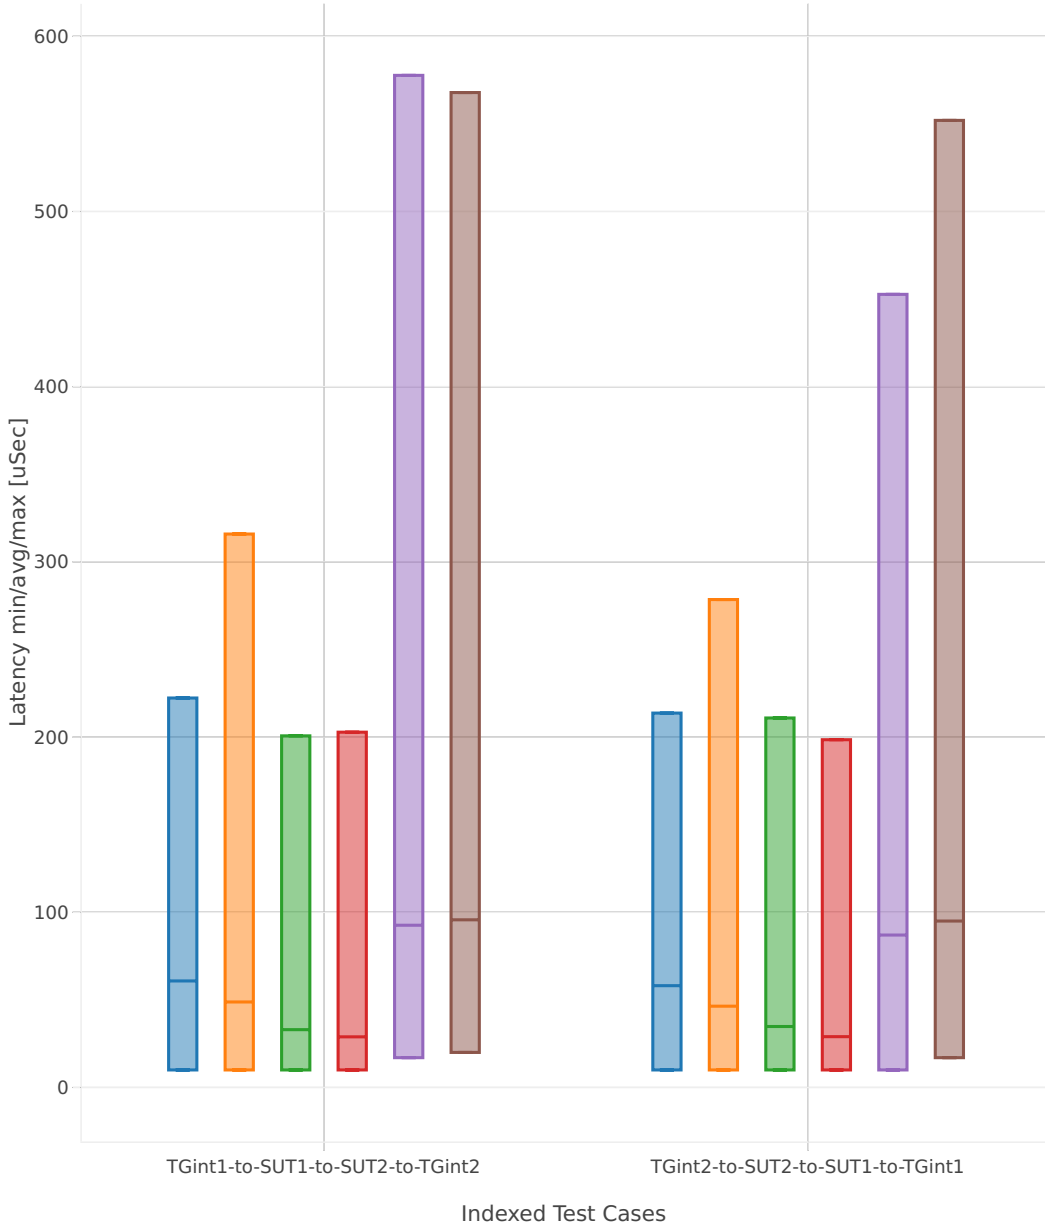

64B-2t2c-.*vhost.*-ndrdisc

- 1. 10ge2p1x520-ethip4-ip4base-eth-2vhostvr1024-1vm-cfsrr1
- 2. 10ge2p1x520-ethip4-ip4base-eth-2vhostvr1024-1vm
- 3. 10ge2p1x520-ethip4-ip4base-eth-2vhostvr256-1vm-cfsrr1
- 4. 10ge2p1x520-ethip4-ip4base-eth-2vhostvr256-1vm
- 5. 10ge2p1x520-ethip4-ip4base-eth-4vhostvr1024-2vm
- 6. 40ge2p1x1710-ethip4-ip4base-eth-4vhostvr1024-2vm