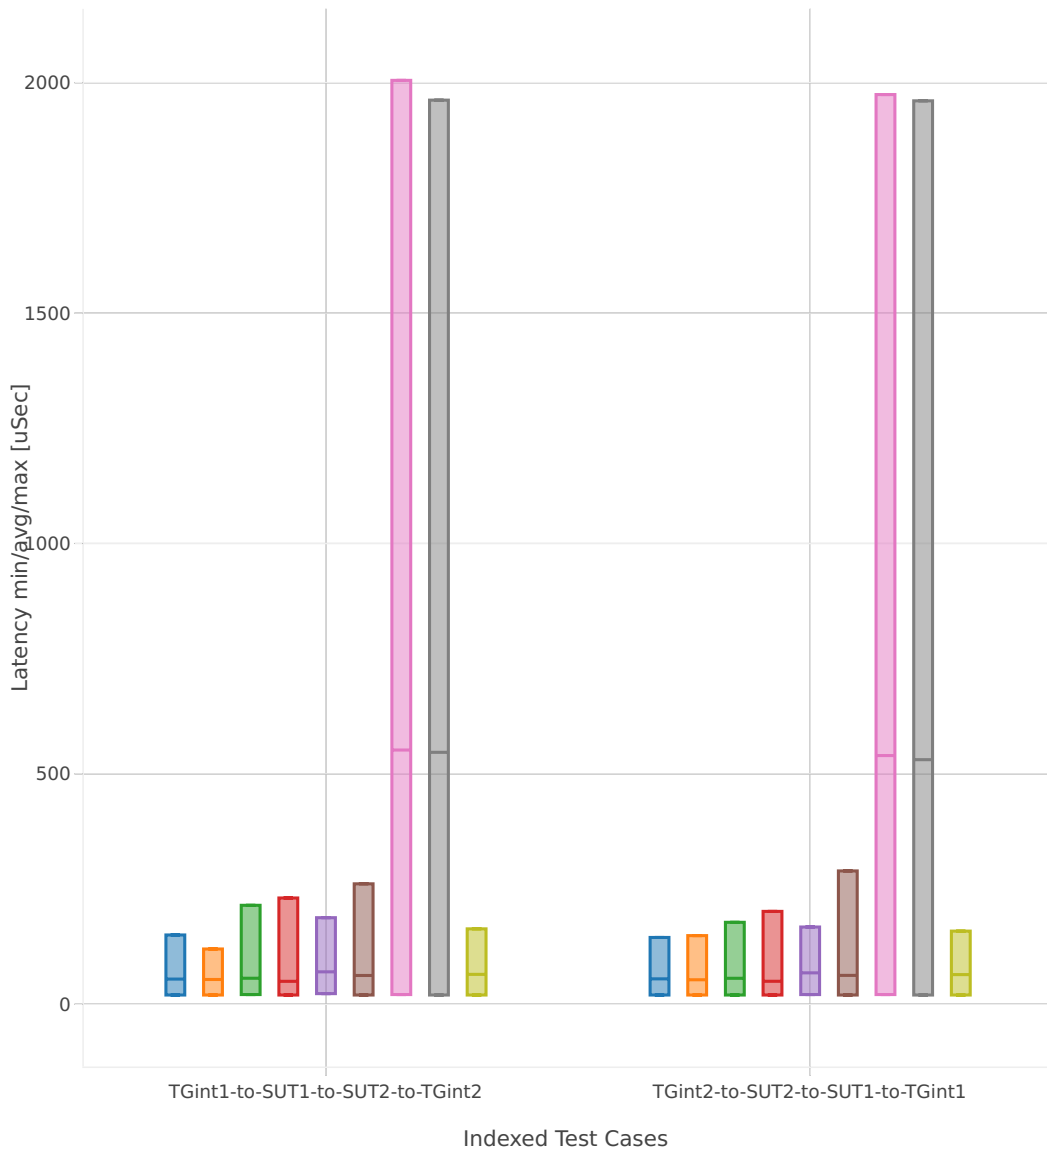

64B-2t2c-.*ipsec.*-ndrdisc

- 1. 40ge2p1x1710-ethip4ipsecbasetnl-ip4base-int-aes-gcm
- 2. 40ge2p1x1710-ethip4ipsecbasetnl-ip4base-int-cbc-sha1
- 3. 40ge2p1x1710-ethip4ipsecbasetnl-ip4base-tnl-aes-gcm
- 4. 40ge2p1x1710-ethip4ipsecbasetnl-ip4base-tnl-cbc-sha1
- 5. 40ge2p1x1710-ethip4ipsecscale1000tnl-ip4base-int-aes-gcm
- 6. 40ge2p1x1710-ethip4ipsecscale1000tnl-ip4base-int-cbc-sha1
- 7. 40ge2p1x1710-ethip4ipsecscale1000tnl-ip4base-tnl-aes-gcm
- 8. 40ge2p1x1710-ethip4ipsecscale1000tnl-ip4base-tnl-cbc-sha1
- 9. 40ge2p1x1710-ethip4ipsectptlispgge-ip4base-cbc-sha1