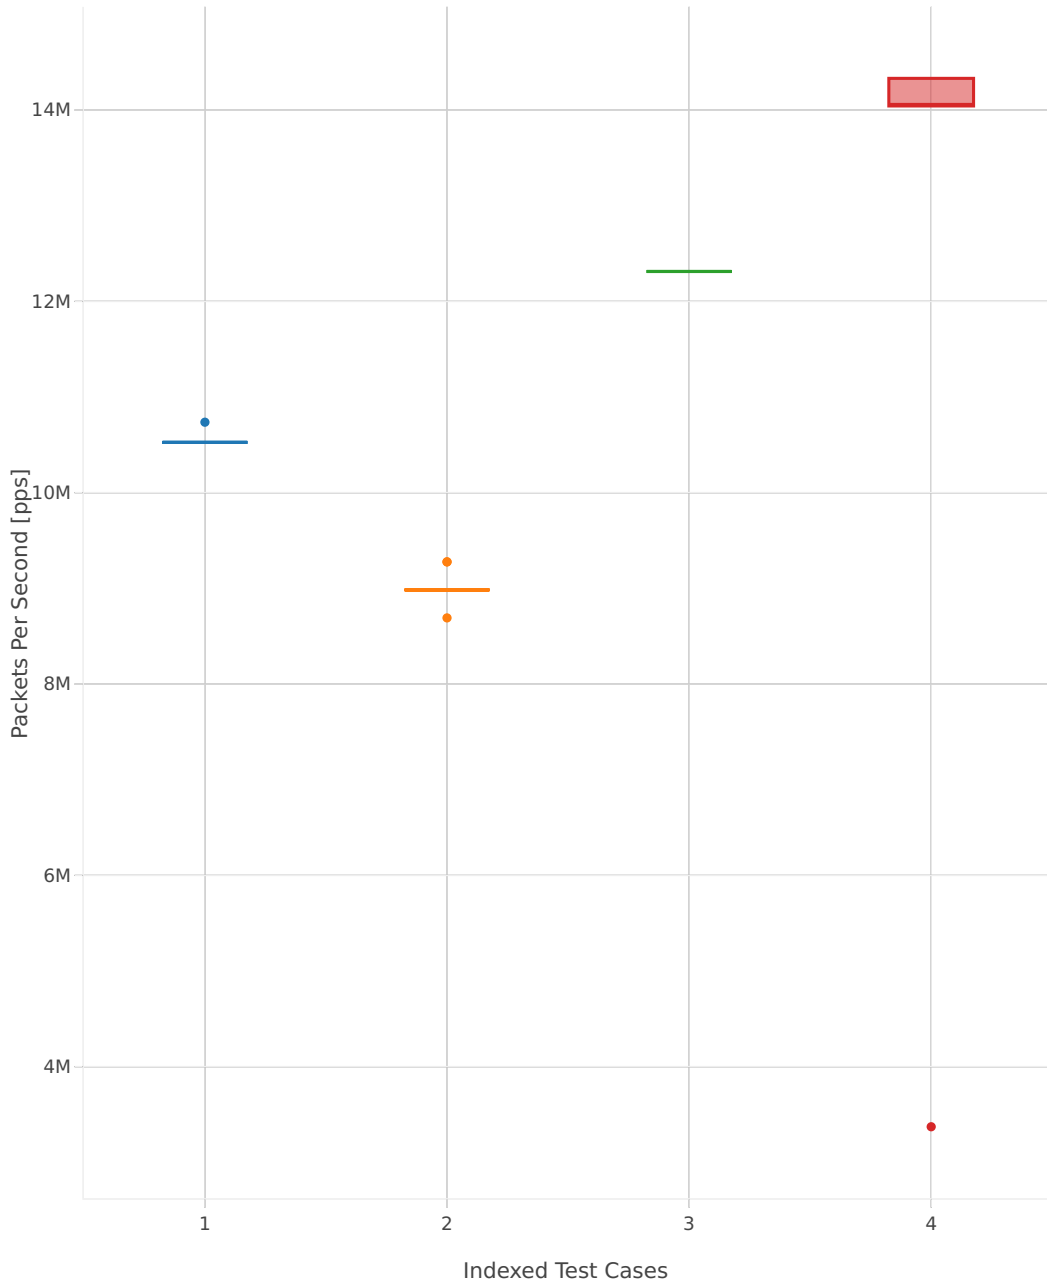

# 64B-2t2c-ethip4[a-z0-9]+-[a-z0-9]\*-ndrdisc

- 1. 10ge2p1x520-ethip4lispip4-ip4base
- 2. 10ge2p1x520-ethip4lispip6-ip4base
- 3. 10ge2p1x520-ethip4vxlan-l2bdbasemaclrn
- 4. 10ge2p1x520-ethip4vxlan-l2xcbase