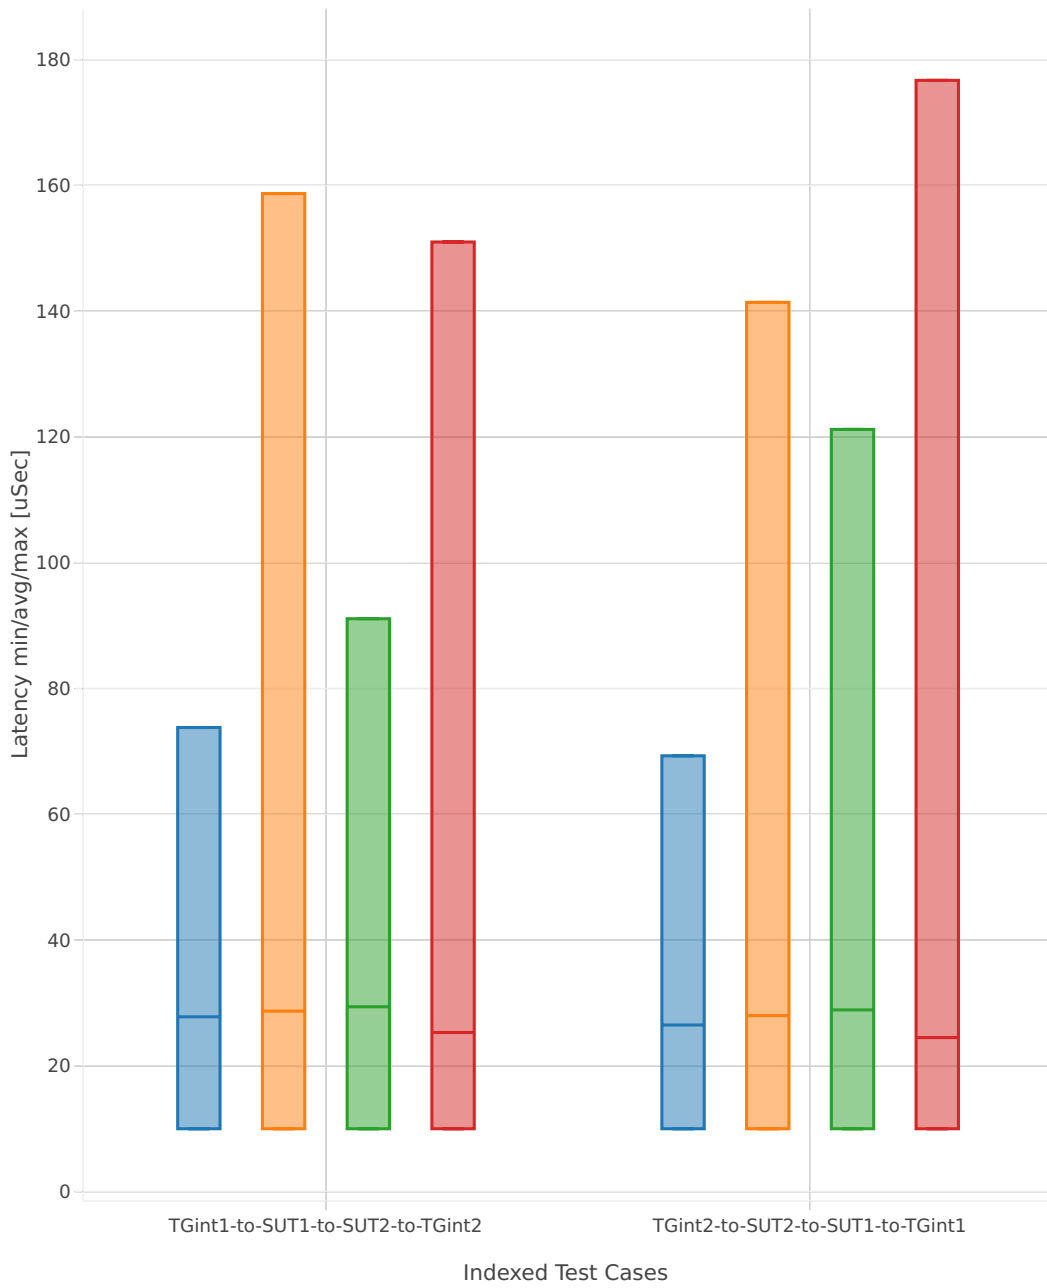

# 64B-2t2c-ethip4[a-z0-9]+-[a-z0-9]\*-ndrdisc

- 1. 10ge2p1x520-ethip4lispip4-ip4base
- 2. 10ge2p1x520-ethip4lispip6-ip4base
- 3. 10ge2p1x520-ethip4vxlan-l2bdbasemaclrn
- 4. 10ge2p1x520-ethip4vxlan-l2xcbase