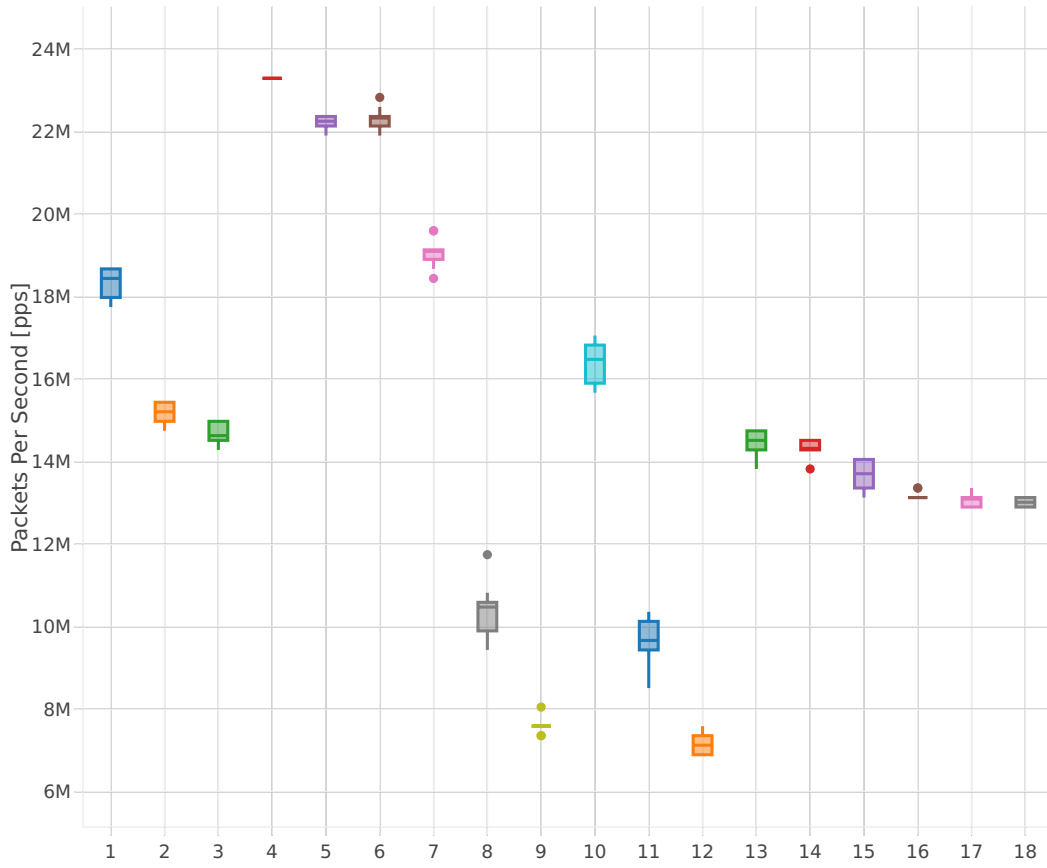

64B-2t2c-ethip4-ip4[a-z0-9]+-[a-z-]*pdrdisc

Indexed Test Cases

- 1. 10ge2p1x520-ethip4-ip4base-copwhtlistbase
- 2. 10ge2p1x520-ethip4-ip4base-iacldstbase
- 3. 10ge2p1x520-ethip4-ip4base-ipolicemarkbase
- 4. 10ge2p1x520-ethip4-ip4base
- 5. 10ge2p1x520-ethip4-ip4scale200k
- 6. 10ge2p1x520-ethip4-ip4scale20k
- 7. 10ge2p1x520-ethip4-ip4scale2m
- 8. 10ge2p1x520-ethip4udp-ip4base-iacl50sf-10kflows
- 9. 10ge2p1x520-ethip4udp-ip4base-iacl50sl-10kflows
- 10. 10ge2p1x520-ethip4udp-ip4base-nat44
- 11. 10ge2p1x520-ethip4udp-ip4base-oacl50sf-10kflows
- 12. 10ge2p1x520-ethip4udp-ip4base-oacl50sl-10kflows
- 13. 10ge2p1x520-ethip4udp-ip4base-udpsrcscale15-nat44
- 14. 10ge2p1x520-ethip4udp-ip4scale10-udpsrcscale15-nat44
- 15. 10ge2p1x520-ethip4udp-ip4scale100-udpsrcscale15-nat44
- 16. 10ge2p1x520-ethip4udp-ip4scale1000-udpsrcscale15-nat44
- 17. 10ge2p1x520-ethip4udp-ip4scale2000-udpsrcscale15-nat44
- 18. 10ge2p1x520-ethip4udp-ip4scale4000-udpsrcscale15-nat44