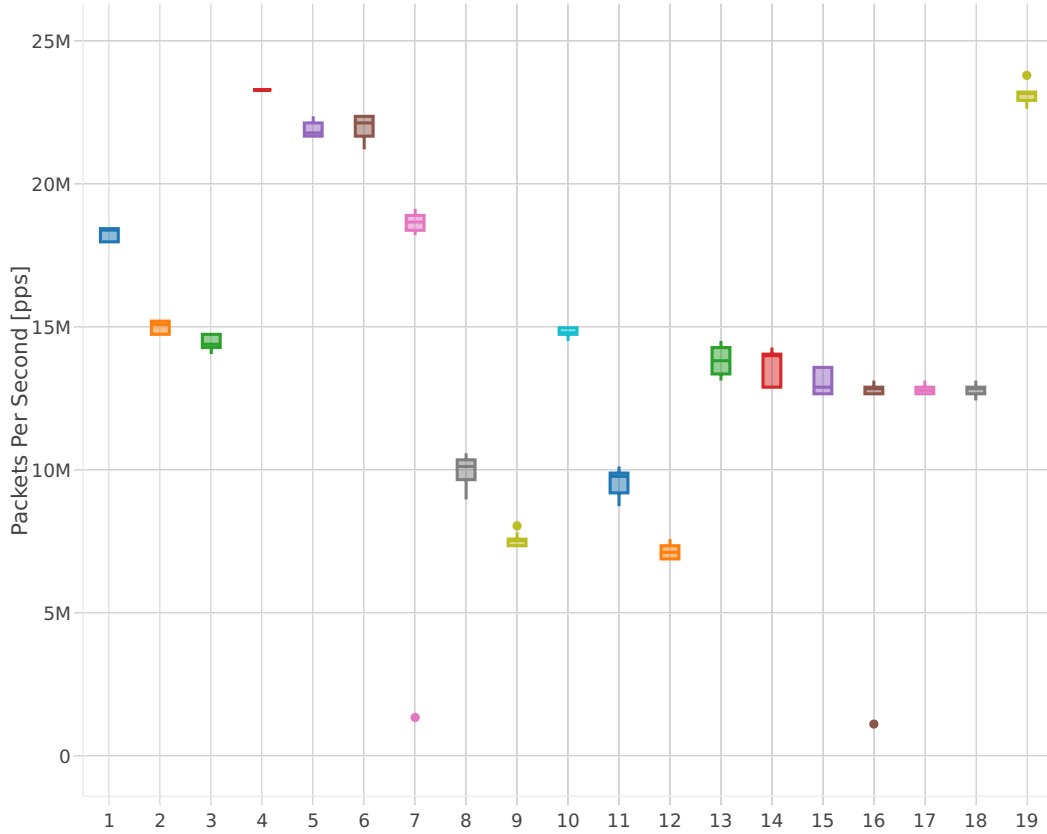

64B-2t2c-ethip4-ip4[a-z0-9]+-[a-z-]*ndrdisc

Indexed Test Cases

- 1. 10ge2p1x520-ethip4-ip4base-copwhlntlistbase
- 2. 10ge2p1x520-ethip4-ip4base-iacldstbase
- 3. 10ge2p1x520-ethip4-ip4base-ipolicemarkbase
- 4. 10ge2p1x520-ethip4-ip4base
- 5. 10ge2p1x520-ethip4-ip4scale200k
- 6. 10ge2p1x520-ethip4-ip4scale20k
- 7. 10ge2p1x520-ethip4-ip4scale2m
- 8. 10ge2p1x520-ethip4udp-ip4base-iacl50sf-10kflows
- 9. 10ge2p1x520-ethip4udp-ip4base-iacl50sl-10kflows
- 10. 10ge2p1x520-ethip4udp-ip4base-nat44
- 11. 10ge2p1x520-ethip4udp-ip4base-oacl50sf-10kflows
- 12. 10ge2p1x520-ethip4udp-ip4base-oacl50sl-10kflows
- 13. 10ge2p1x520-ethip4udp-ip4base-udpsrcscale15-nat44
- 14. 10ge2p1x520-ethip4udp-ip4scale10-udpsrcscale15-nat44
- 15. 10ge2p1x520-ethip4udp-ip4scale100-udpsrcscale15-nat44
- 16. 10ge2p1x520-ethip4udp-ip4scale1000-udpsrcscale15-nat44
- 17. 10ge2p1x520-ethip4udp-ip4scale2000-udpsrcscale15-nat44
- 18. 10ge2p1x520-ethip4udp-ip4scale4000-udpsrcscale15-nat44
- 19. 40ge2p1xl710-ethip4-ip4base