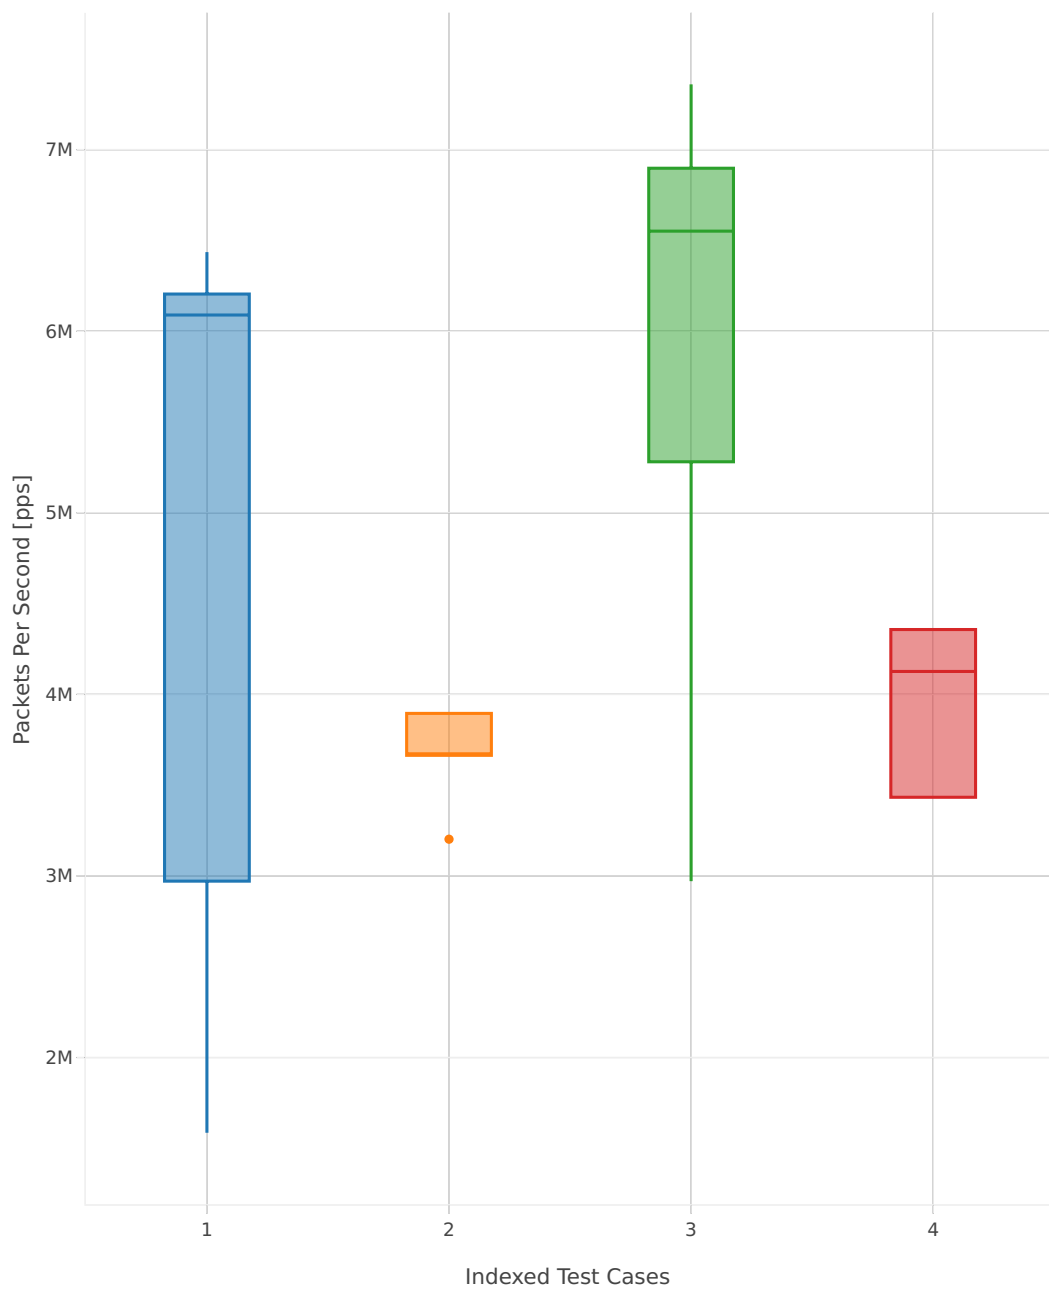

# 64B-2t2c-(eth|dot1q|dot1ad)-(l2xcbase|l2bdbasemaclrn)-memif-ndrdisc

- 1. 10ge2p1x520-eth-1drcl2bdbasemaclrn-eth-2memif-1drcl2xc-k8s
- 2. 10ge2p1x520-eth-1drcl2bdbasemaclrn-eth-4memif-2drcl2xc-k8s
- 3. 10ge2p1x520-eth-1drcl2xcbase-eth-2memif-1drcl2xc-k8s
- 4. 10ge2p1x520-eth-1drcl2xcbase-eth-4memif-2drcl2xc-k8s