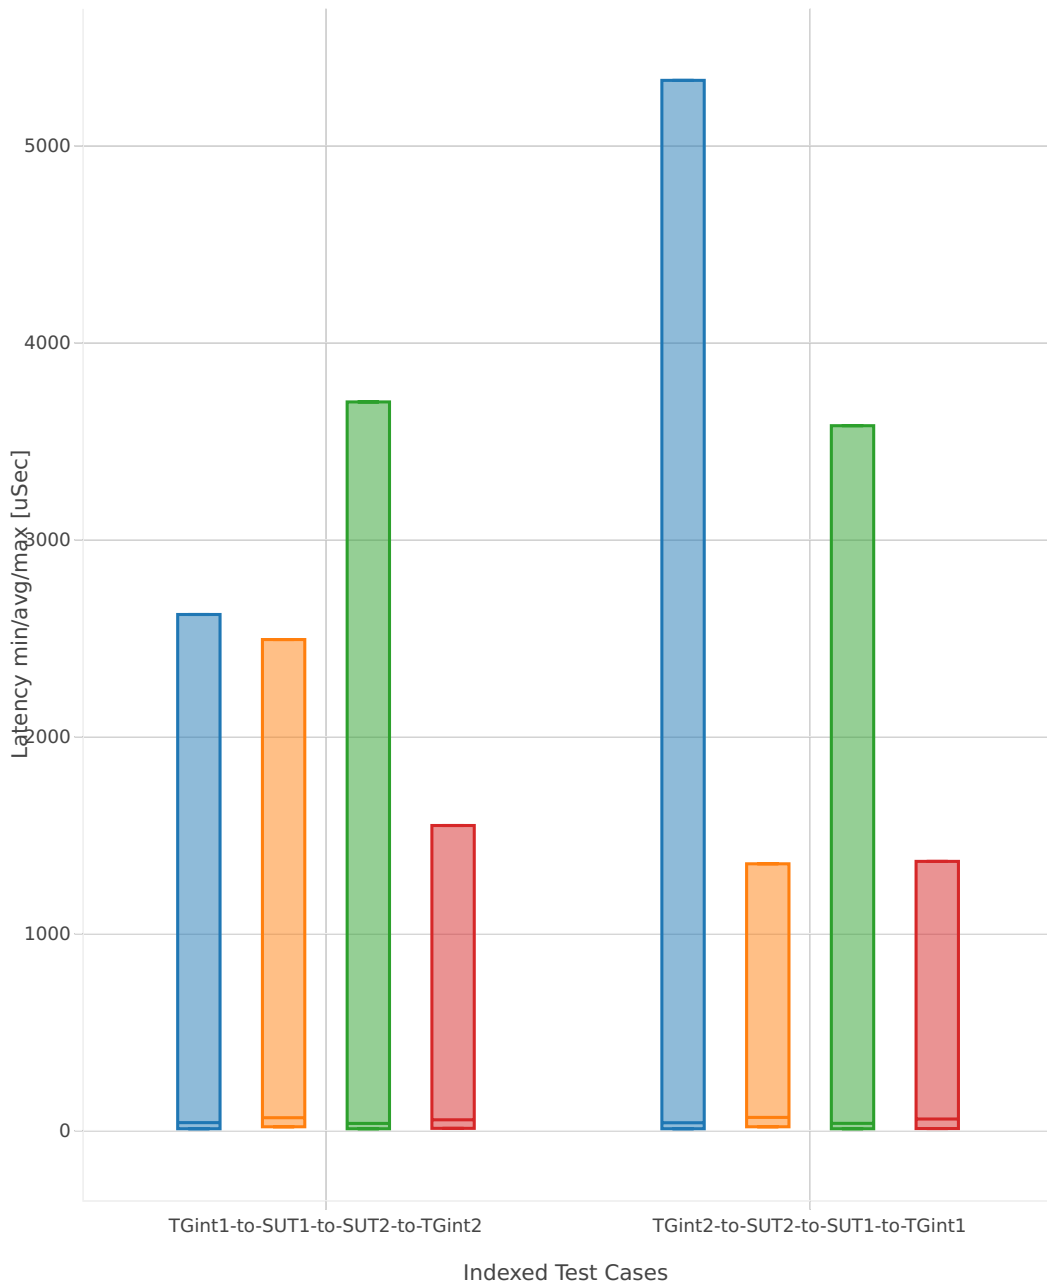

64B-2t2c-(eth|dot1q|dot1ad)-(l2xcbase|l2bdbasemaclrn)-memif-ndrdisc

- 1. 10ge2p1x520-eth-1drcl2bdbasemaclrn-eth-2memif-1drcl2xc-k8s
- 2. 10ge2p1x520-eth-1drcl2bdbasemaclrn-eth-4memif-2drcl2xc-k8s
- 3. 10ge2p1x520-eth-1drcl2xcbase-eth-2memif-1drcl2xc-k8s
- 4. 10ge2p1x520-eth-1drcl2xcbase-eth-4memif-2drcl2xc-k8s