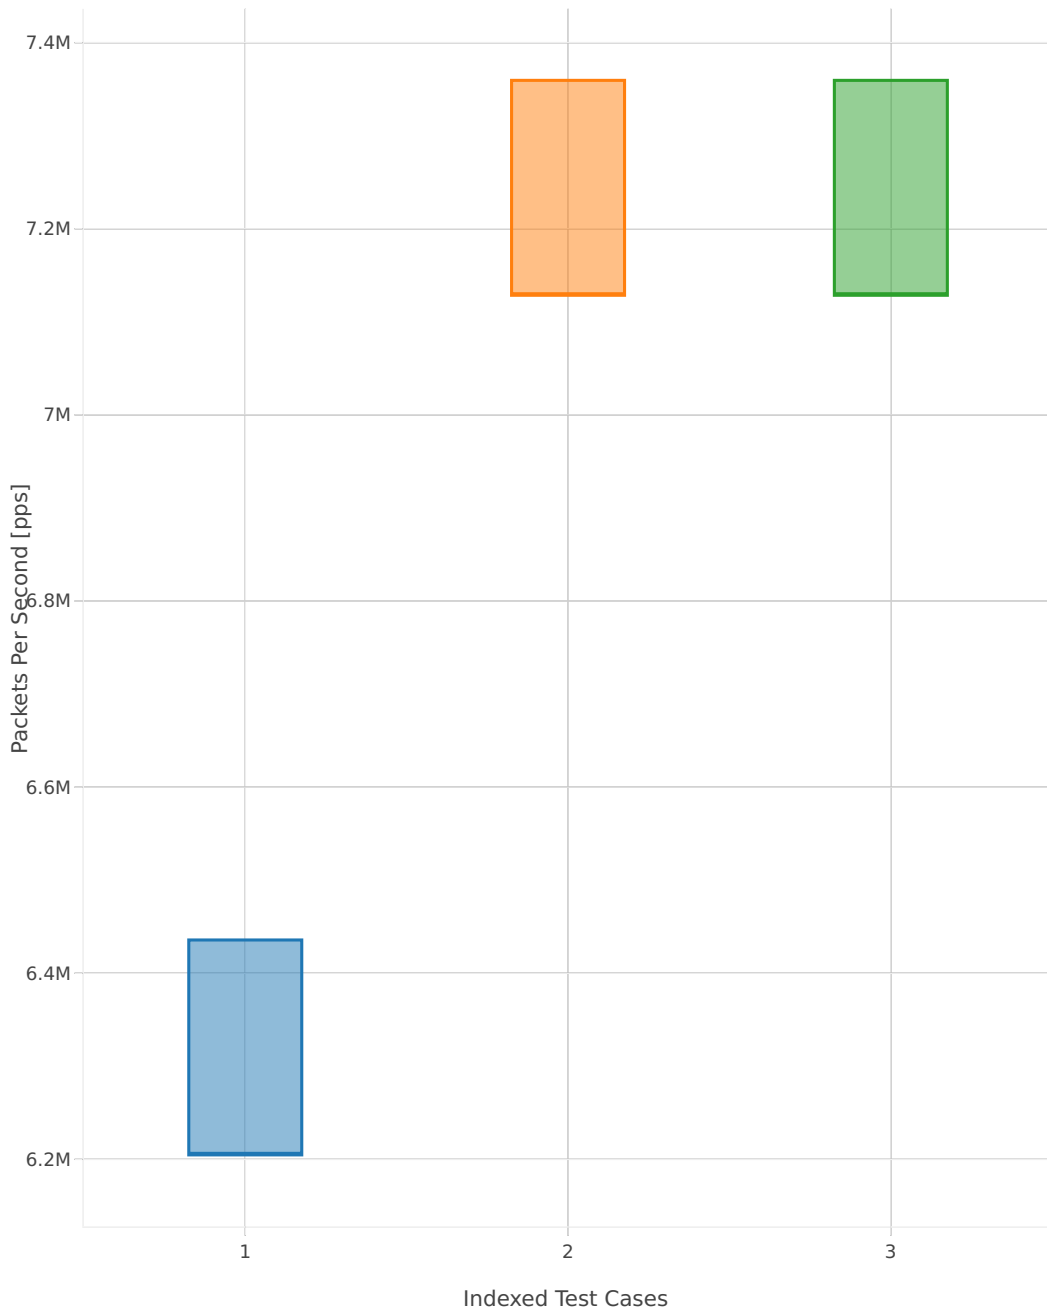

64B-2t2c-(eth|dot1q|dot1ad)-(l2xcbase|l2bdbasemaclrn)-memif-pdrdisc

- 1. 10ge2p1x520-eth-l2bdbasemaclrn-eth-2memif-1lxc
- 2. 10ge2p1x520-eth-l2xcbase-eth-2memif-1drc
- 3. 10ge2p1x520-eth-l2xcbase-eth-2memif-1lxc