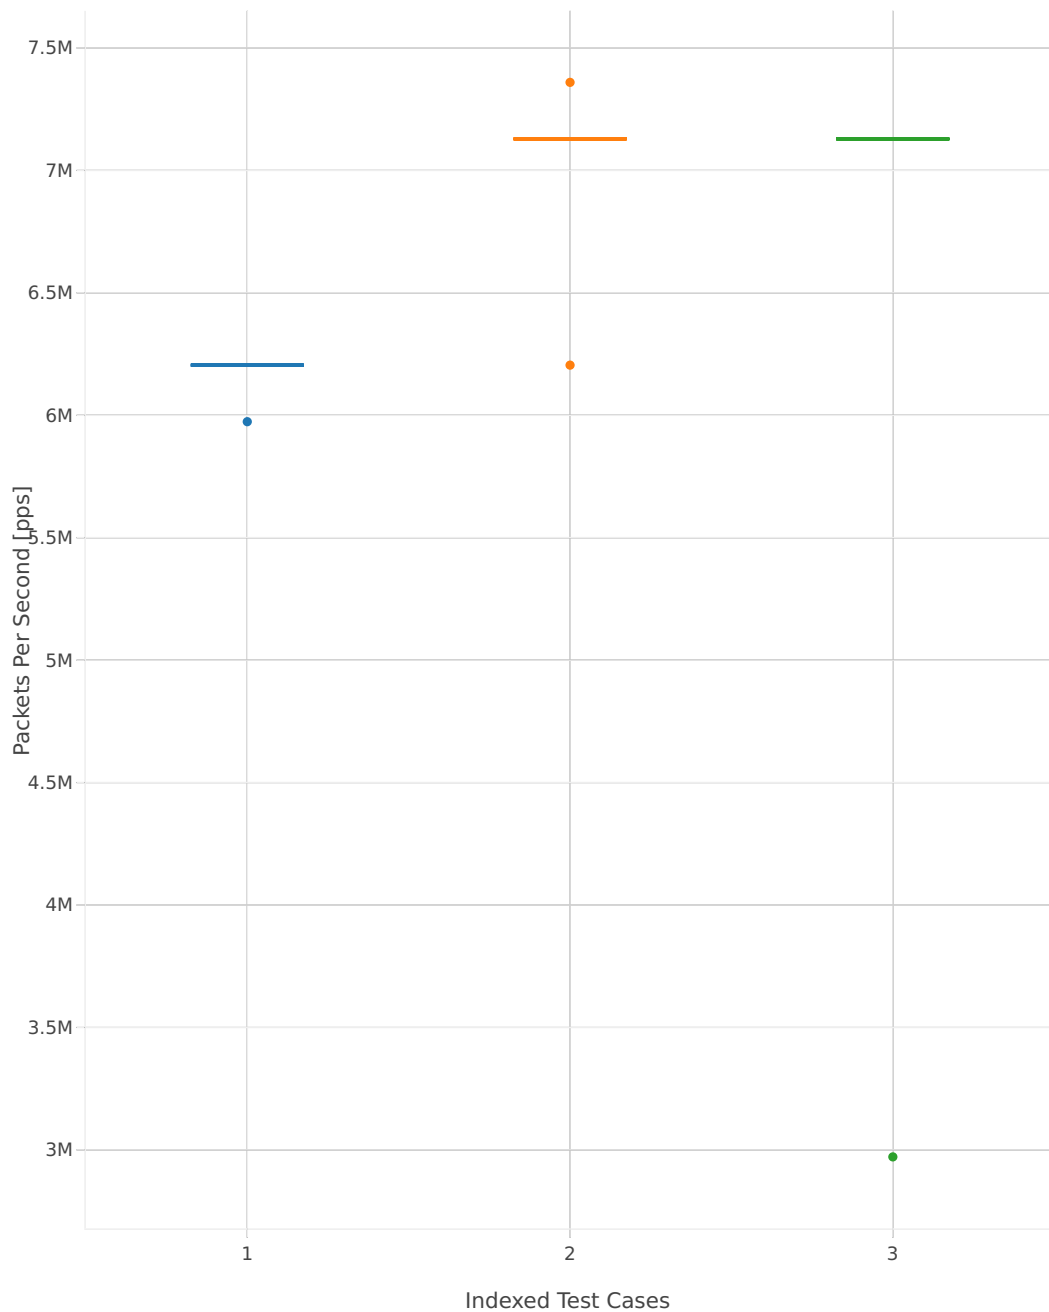

64B-2t2c-(eth|dot1q|dot1ad)-(l2xcbase|l2bdbasemaclrn)-memif-ndrdisc

- 1. 10ge2p1x520-eth-l2bdbasemaclrn-eth-2memif-1lxc
- 2. 10ge2p1x520-eth-l2xcbase-eth-2memif-1drc
- 3. 10ge2p1x520-eth-l2xcbase-eth-2memif-1lxc